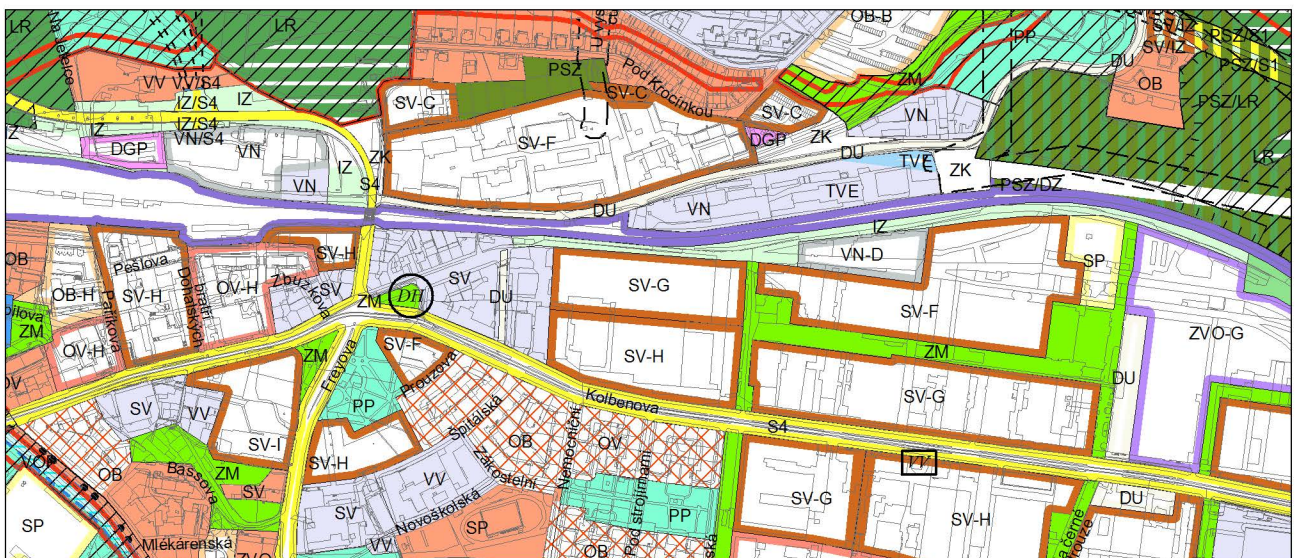

Výkres č. 31 – Podrobné členění ploch zeleně, platný stav k 1. 1. 2018

M 1 : 10 000

Promítnutí změny do výkresu č. 31 - Podrobné členění ploch zeleně, platný stav k 1. 1. 2018

M 1 : 10 000