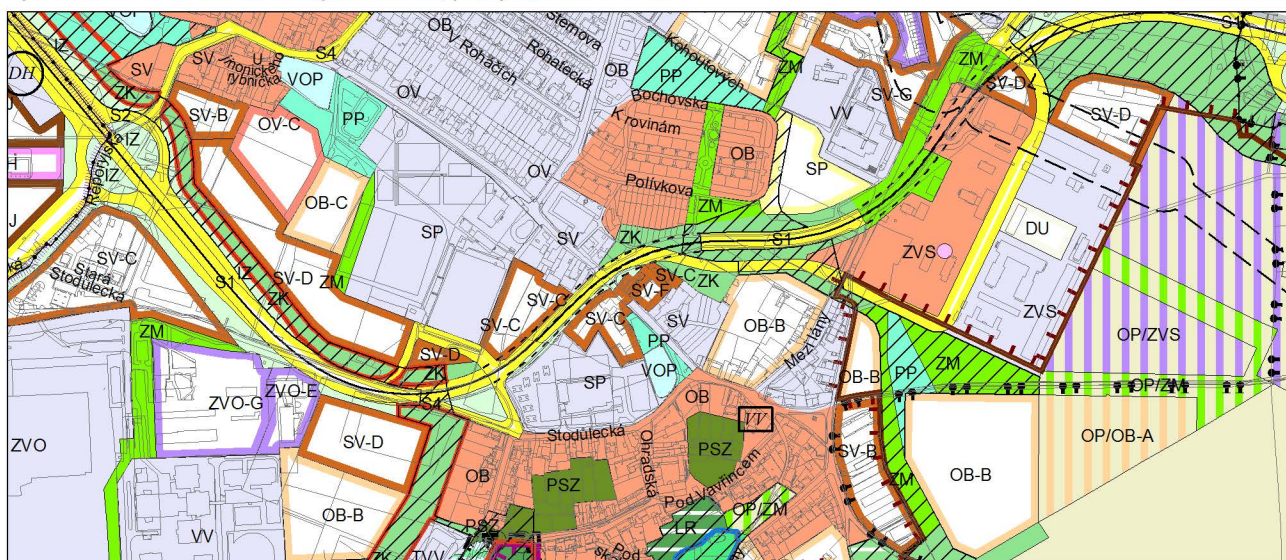

Výkres č. 31 – Podrobné členění ploch zeleně, platný stav k 1. 1. 2018

M 1 : 10 000

Promítnutí změny do výkresu č. 31 - Podrobné členění ploch zeleně, platný stav k 1. 1. 2018

M 1 : 10 000