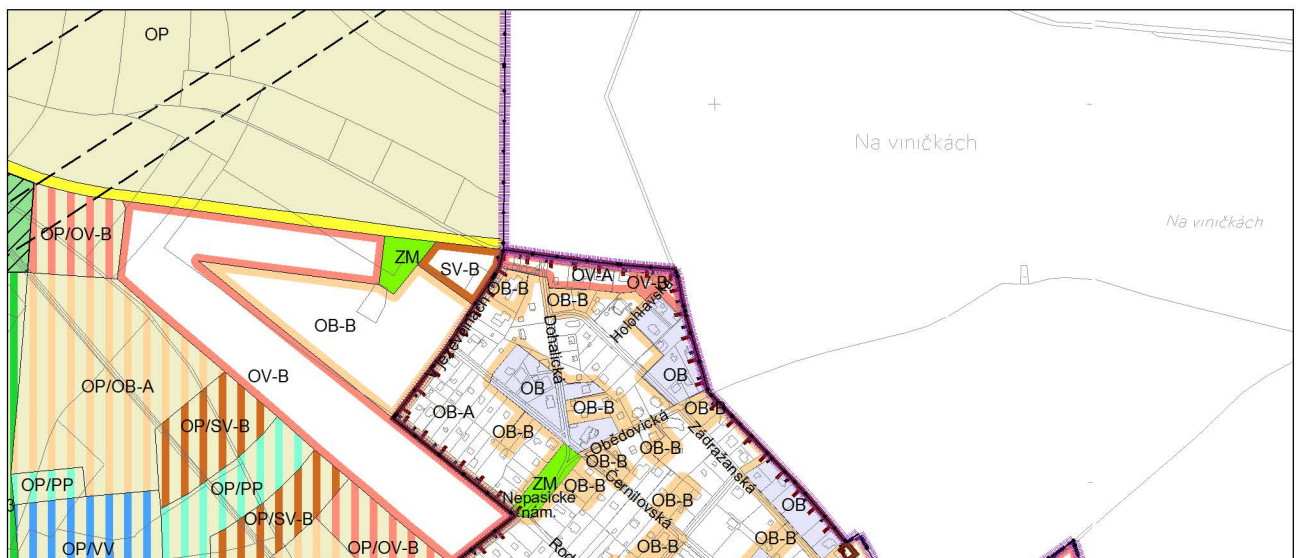

Výkres č. 31 – Podrobné členění ploch zeleně, platný stav k 1. 1. 2018

M 1 : 10 000

Promítnutí změny do výkresu č. 31 - Podrobné členění ploch zeleně, platný stav k 1. 1. 2018

M 1 : 10 000