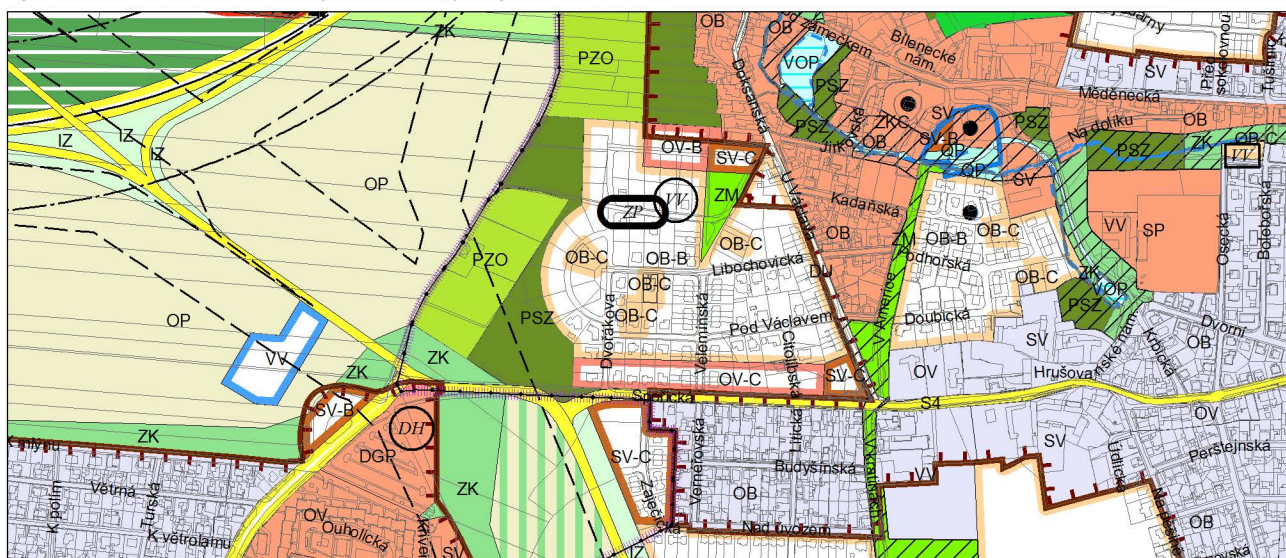

Výkres č. 31 – Podrobné členění ploch zeleně, platný stav k 1. 1. 2018

M 1 : 10 000

Promítnutí změny do výkresu č. 31 - Podrobné členění ploch zeleně, platný stav k 1. 1. 2018

M 1 : 10 000