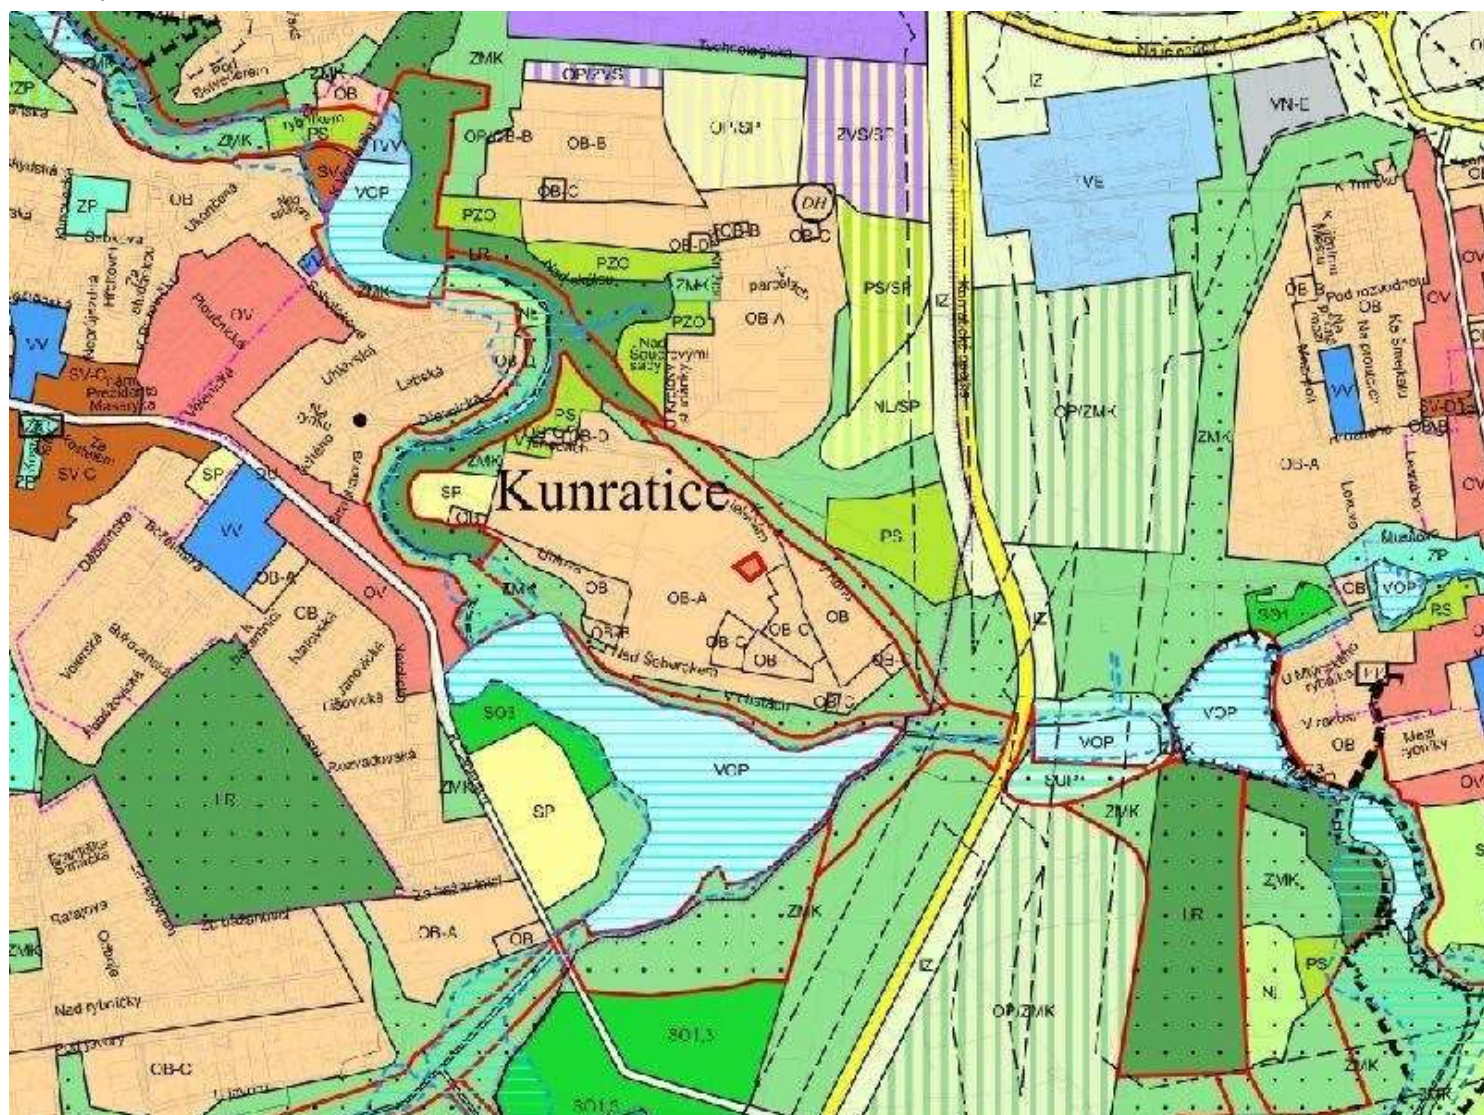

U 1348 / 04

LOKALITA - městská část:	Praha - Kunratice
- katastrální území:	Kunratice
- parc. číslo:	2354/40
DRUH:	změna prostorového uspořádání
PŘEDMĚT:	Výstavba RD a zpevněných ploch
PLATNÝ STAV V ÚP:	kód A v ploše OB
NAVRHOVANÁ ZMĚNA:	kód C v ploše OB
PŘEDPOKLÁDANÝ ROZSAH:	807 m ²

U 1348 / 04

MĚŘÍTKO 1 : 10 000

ORTOFOTOMAPA

U 1348 / 04

MĚŘÍTKO 1 : 10 000

PLATNÝ STAV ÚP:
kód A v ploše OB

U 1348 / 04

MĚŘÍTKO 1 : 10 000