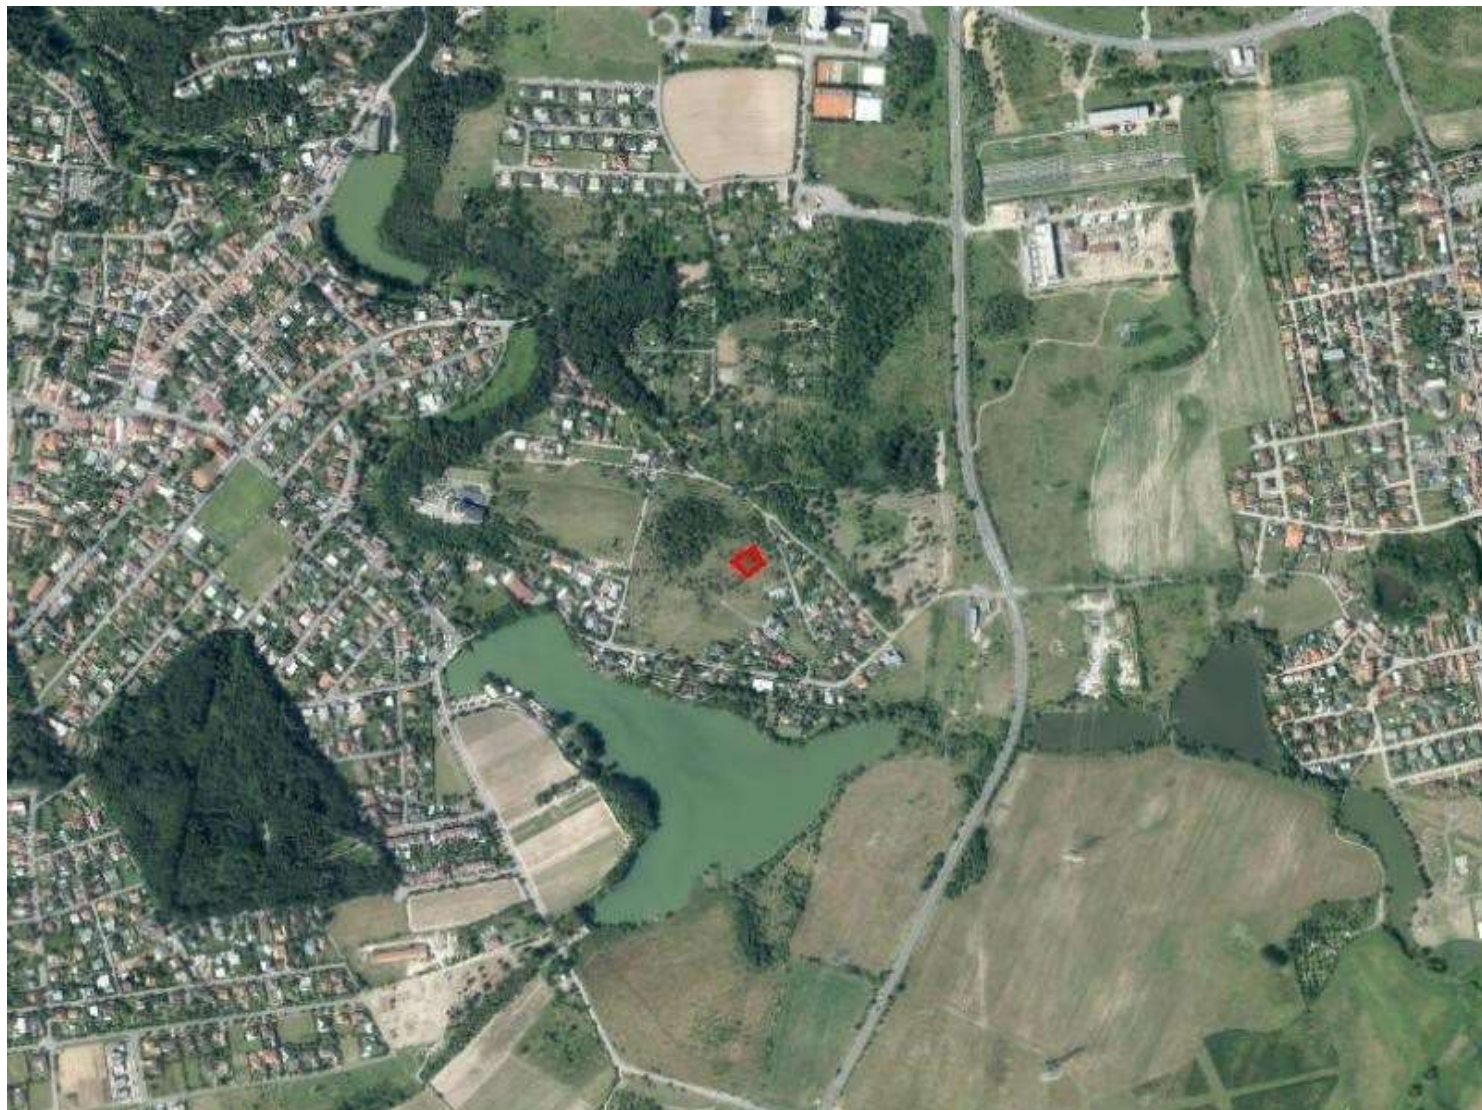

U 1348 / 04

LOKALITA - městská část:	Praha - Kunratice
- katastrální území:	Kunratice
- parc. číslo:	2354/40
DRUH:	změna prostorového uspořádání
PŘEDMĚT:	Výstavba RD a zpevněných ploch
PLATNÝ STAV V ÚP:	kód A v ploše OB
NAVRHOVANÁ ZMĚNA:	kód C v ploše OB
PŘEDPOKLÁDANÝ ROZSAH:	807 m ²

U 1348 / 04

MĚŘÍTKO 1 : 10 000

ORTOFOTOMAPA

U 1348 / 04

MĚŘÍTKO 1 : 10 000

PLATNÝ STAV ÚP:
kód A v ploše OB

U 1348 / 04

MĚŘÍTKO 1 : 10 000