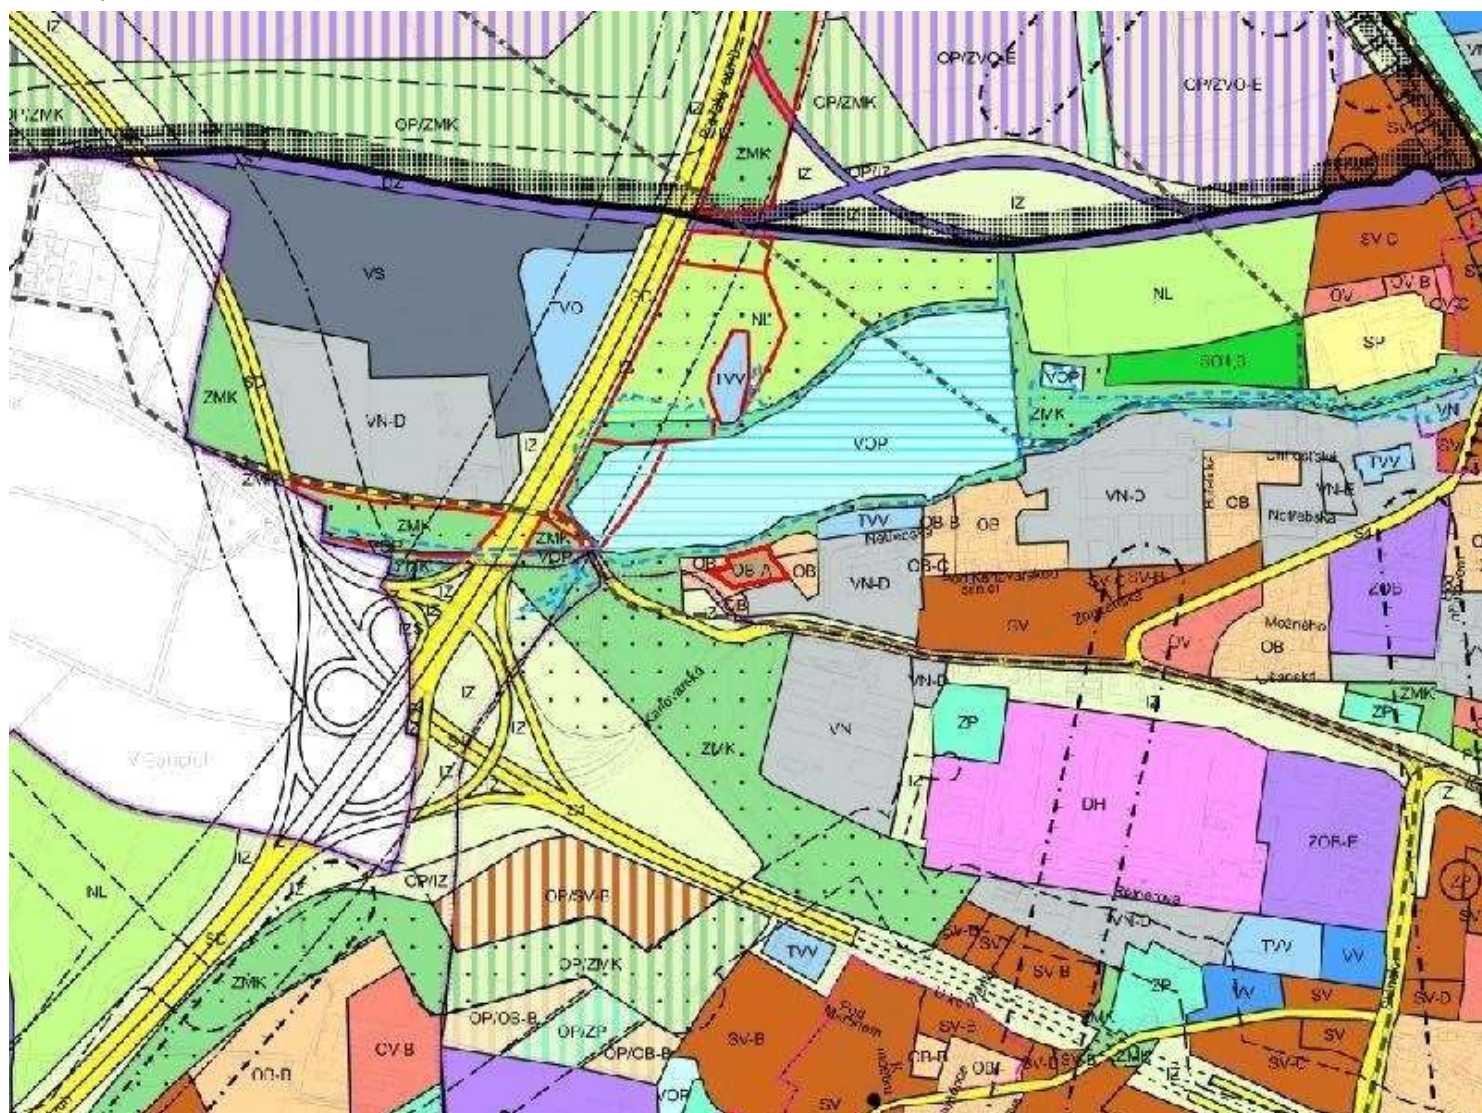

U 1342 / 04

LOKALITA - městská část:	Praha 6
- katastrální území:	Ruzyně
- parc. číslo:	1205/26, 1206/2
DRUH:	změna prostorového uspořádání
PŘEDMĚT:	Výstavba domu pro seniory (projekt "Domov seniorů Jiviny")
PLATNÝ STAV V ÚP:	kód A v ploše OB
NAVRHOVANÁ ZMĚNA:	kód B v ploše OB
PŘEDPOKLÁDANÝ ROZSAH:	3491 m ²

U 1342 / 04

MĚŘÍTKO 1 : 10 000

ORTOFOTOMAPA

U 1342 / 04

MĚŘÍTKO 1 : 10 000

PLATNÝ STAV ÚP:
kód A v ploše OB

U 1342 / 04

MĚŘÍTKO 1 : 10 000