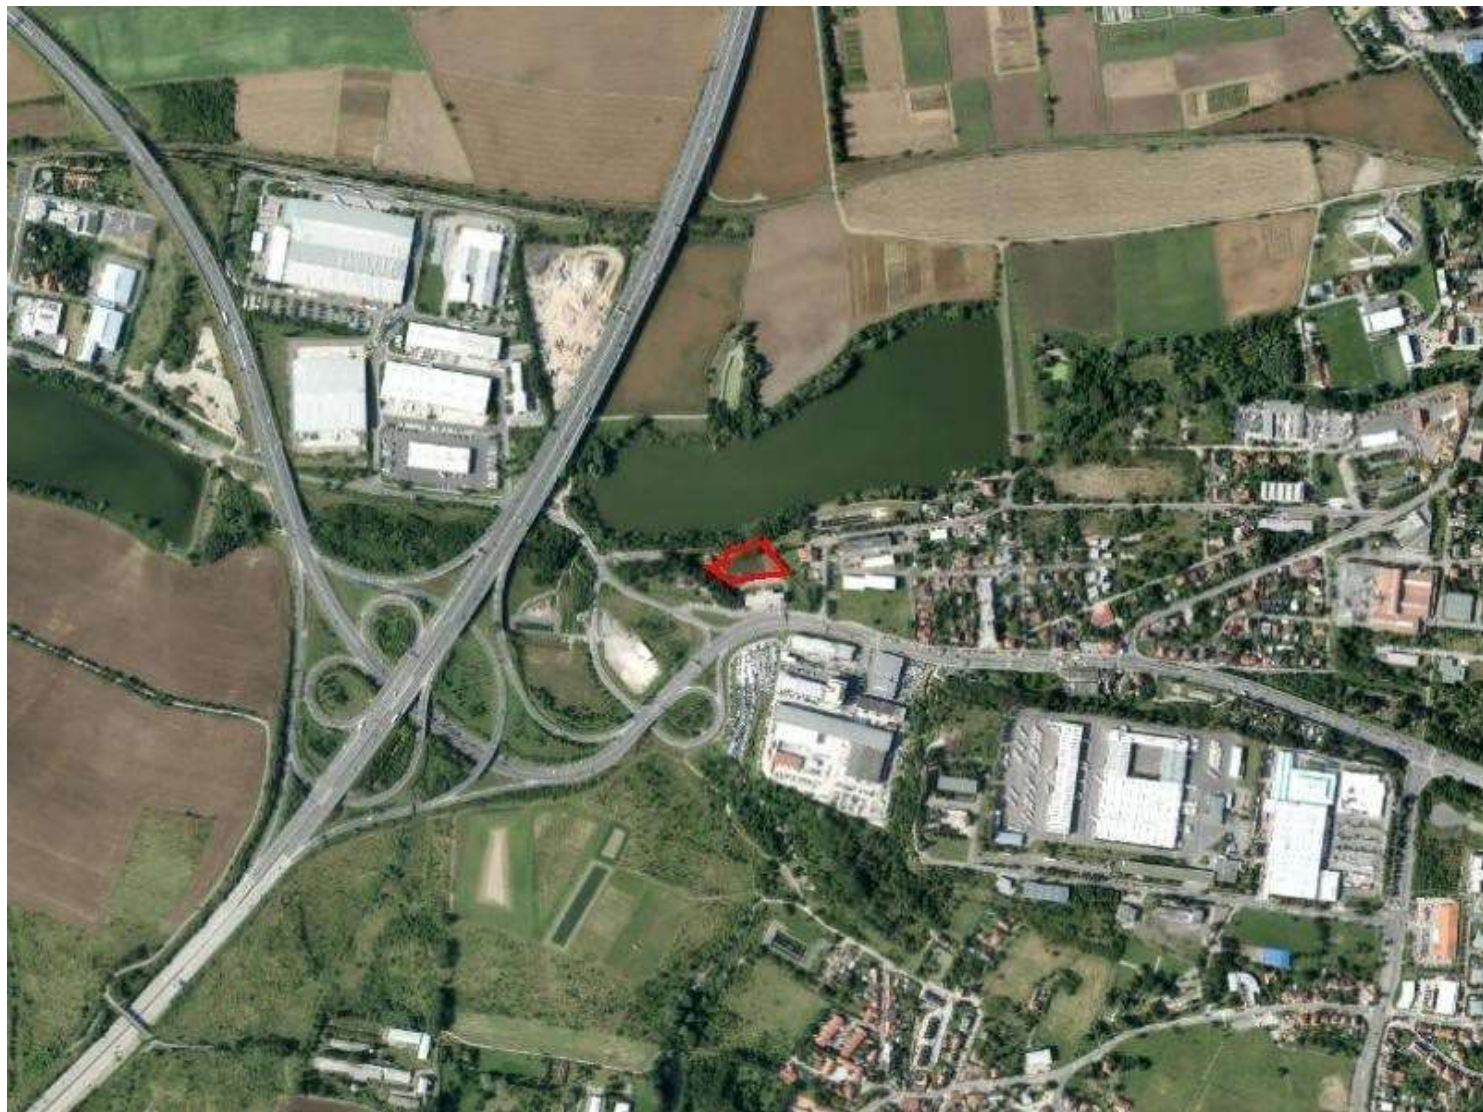

U 1342 / 04

LOKALITA - městská část:	Praha 6
- katastrální území:	Ruzyně
- parc. číslo:	1205/26, 1206/2
DRUH:	změna prostorového uspořádání
PŘEDMĚT:	Výstavba domu pro seniory (projekt "Domov seniorů Jiviny")
PLATNÝ STAV V ÚP:	kód A v ploše OB
NAVRHOVANÁ ZMĚNA:	kód B v ploše OB
PŘEDPOKLÁDANÝ ROZSAH:	3491 m ²

U 1342 / 04

MĚŘÍTKO 1 : 10 000

ORTOFOTOMAPA

U 1342 / 04

MĚŘÍTKO 1 : 10 000

PLATNÝ STAV ÚP:
kód A v ploše OB

U 1342 / 04

MĚŘÍTKO 1 : 10 000