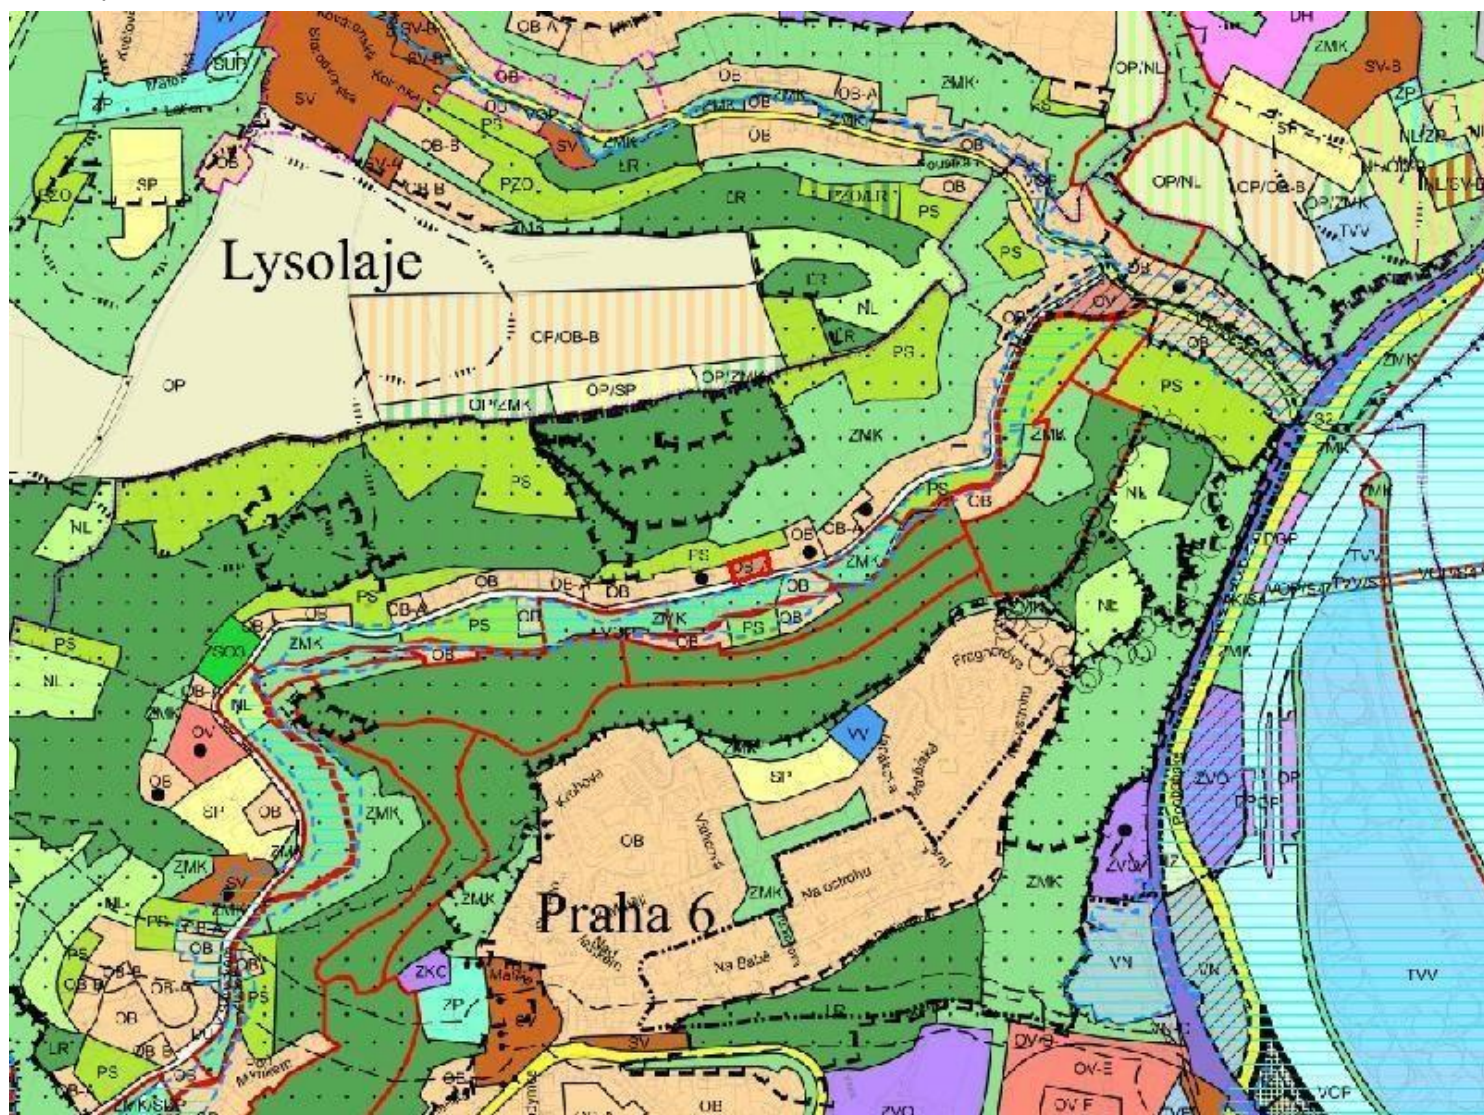

U 1339 / 04

LOKALITA - městská část:	Praha 6
- katastrální území:	Dejvice
- parc. číslo:	2327/1
DRUH:	změna prostorového uspořádání
PŘEDMĚT:	Výstavba rodinného domu
PLATNÝ STAV V ÚP:	kód A v ploše OB
NAVRHOVANÁ ZMĚNA:	kód B v ploše OB
PŘEDPOKLÁDANÝ ROZSAH:	1465 m ²

U 1339 / 04

MĚŘÍTKO 1 : 10 000

ORTOFOTOMAPA

U 1339 / 04

MĚŘÍTKO 1 : 10 000

PLATNÝ STAV ÚP:
kód A v ploše OB

U 1339 / 04

MĚŘÍTKO 1 : 10 000

NAVRHOVANÁ ZMĚNA:

kód B v ploše OB