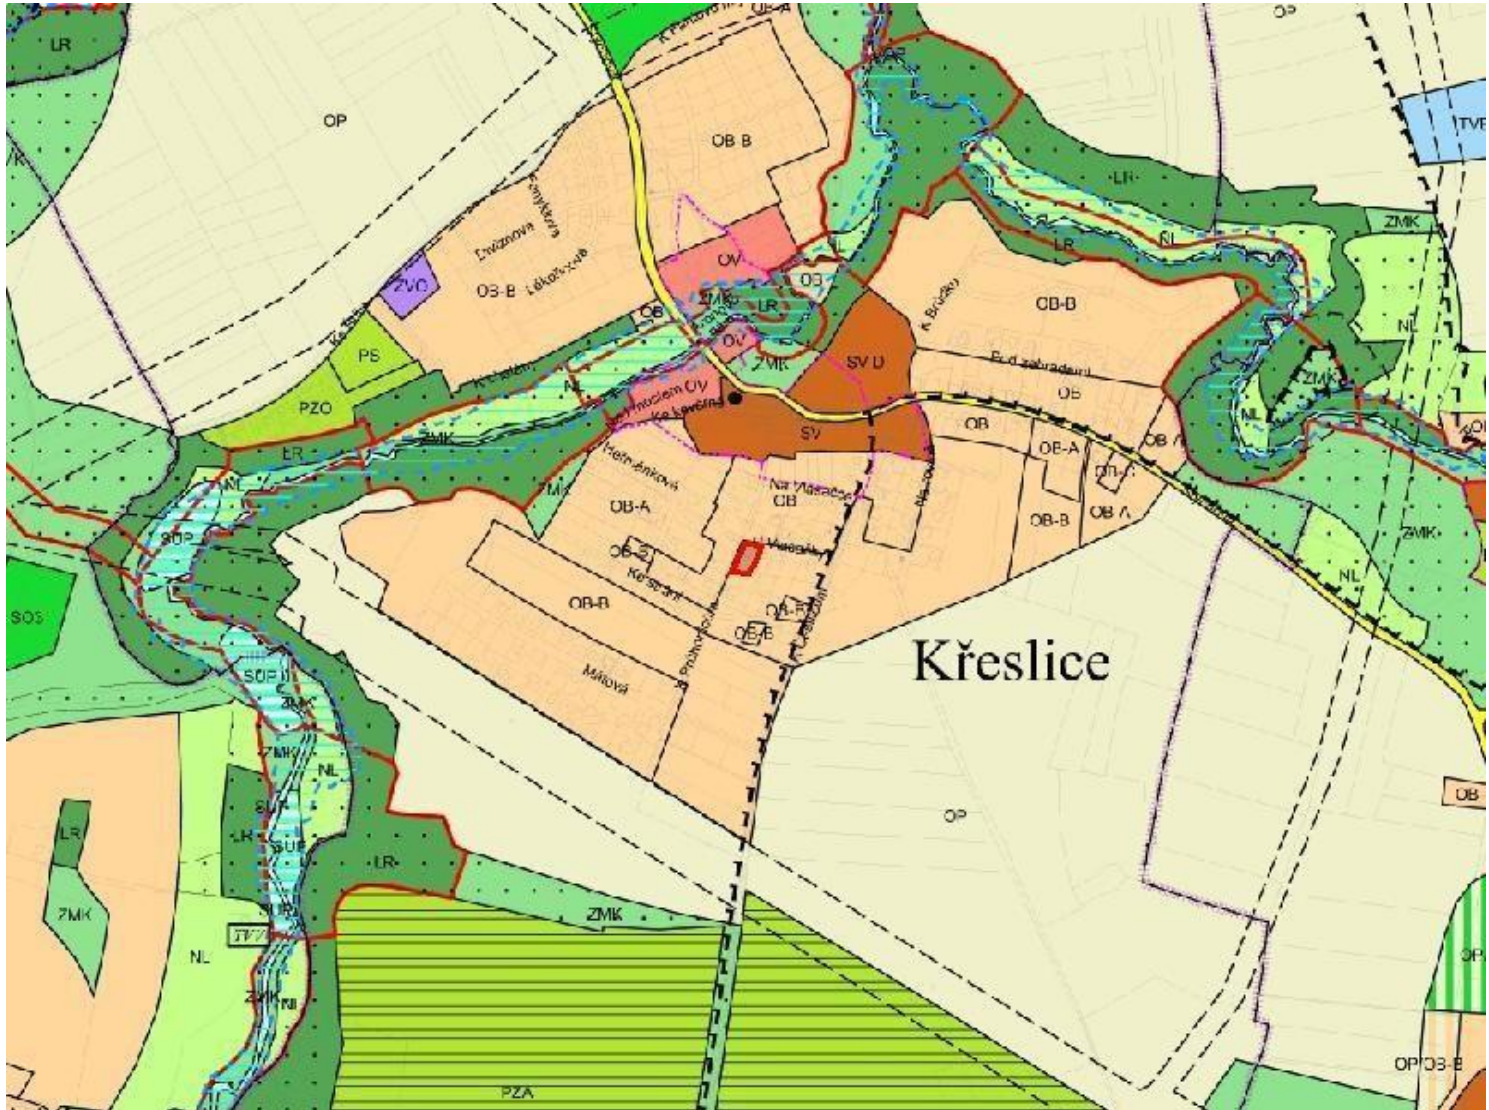

U 1336 / 04

LOKALITA - městská část:
- katastrální území:
- parc. číslo:

Praha - Křeslice
Křeslice
272/19, 272/321

DRUH:

změna prostorového uspořádání

PŘEDMĚT:

Výstavba druhého malého rodinného domu

PLATNÝ STAV V ÚP:

kód A v ploše OB

NAVRHOVANÁ ZMĚNA:

kód B v ploše OB

PŘEDPOKLÁDANÝ ROZSAH:

960 m²

U 1336 / 04

MĚŘÍTKO 1 : 10 000

ORTOFOTOMAPA

U 1336 / 04

MĚŘÍTKO 1 : 10 000

PLATNÝ STAV ÚP:
kód A v ploše OB

U 1336 / 04

MĚŘÍTKO 1 : 10 000

NAVRHOVANÁ ZMĚNA:

kód B v ploše OB