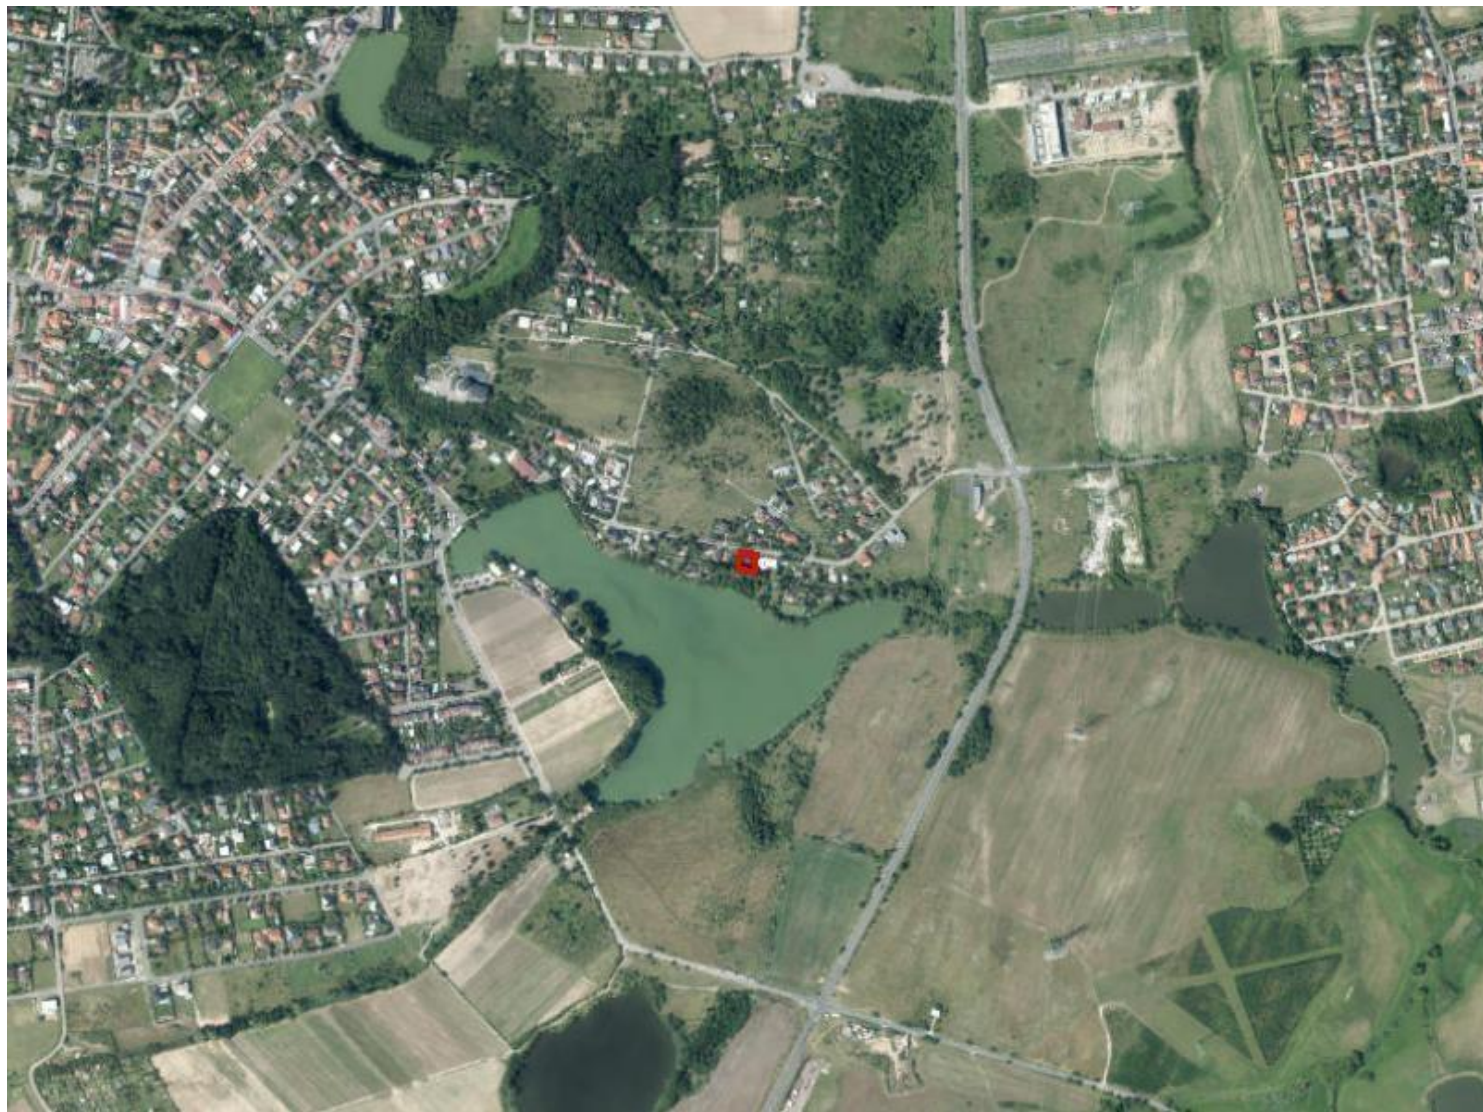

# U 1333 / 04

LOKALITA - městská část:	Praha - Kunratice
- katastrální území:	Kunratice
- parc. číslo:	1508
DRUH:	změna prostorového uspořádání
PŘEDMĚT:	Výstavba rodinného domu
PLATNÝ STAV V ÚP:	kód A v ploše OB
NAVRHOVANÁ ZMĚNA:	kód C v ploše OB
PŘEDPOKLÁDANÝ ROZSAH:	568 m <sup>2</sup>

# U 1333 / 04

MĚŘÍTKO 1 : 10 000

ORTOFOTOMAPA

# U 1333 / 04

MĚŘÍTKO 1 : 10 000

PLATNÝ STAV ÚP:

kód A v ploše OB