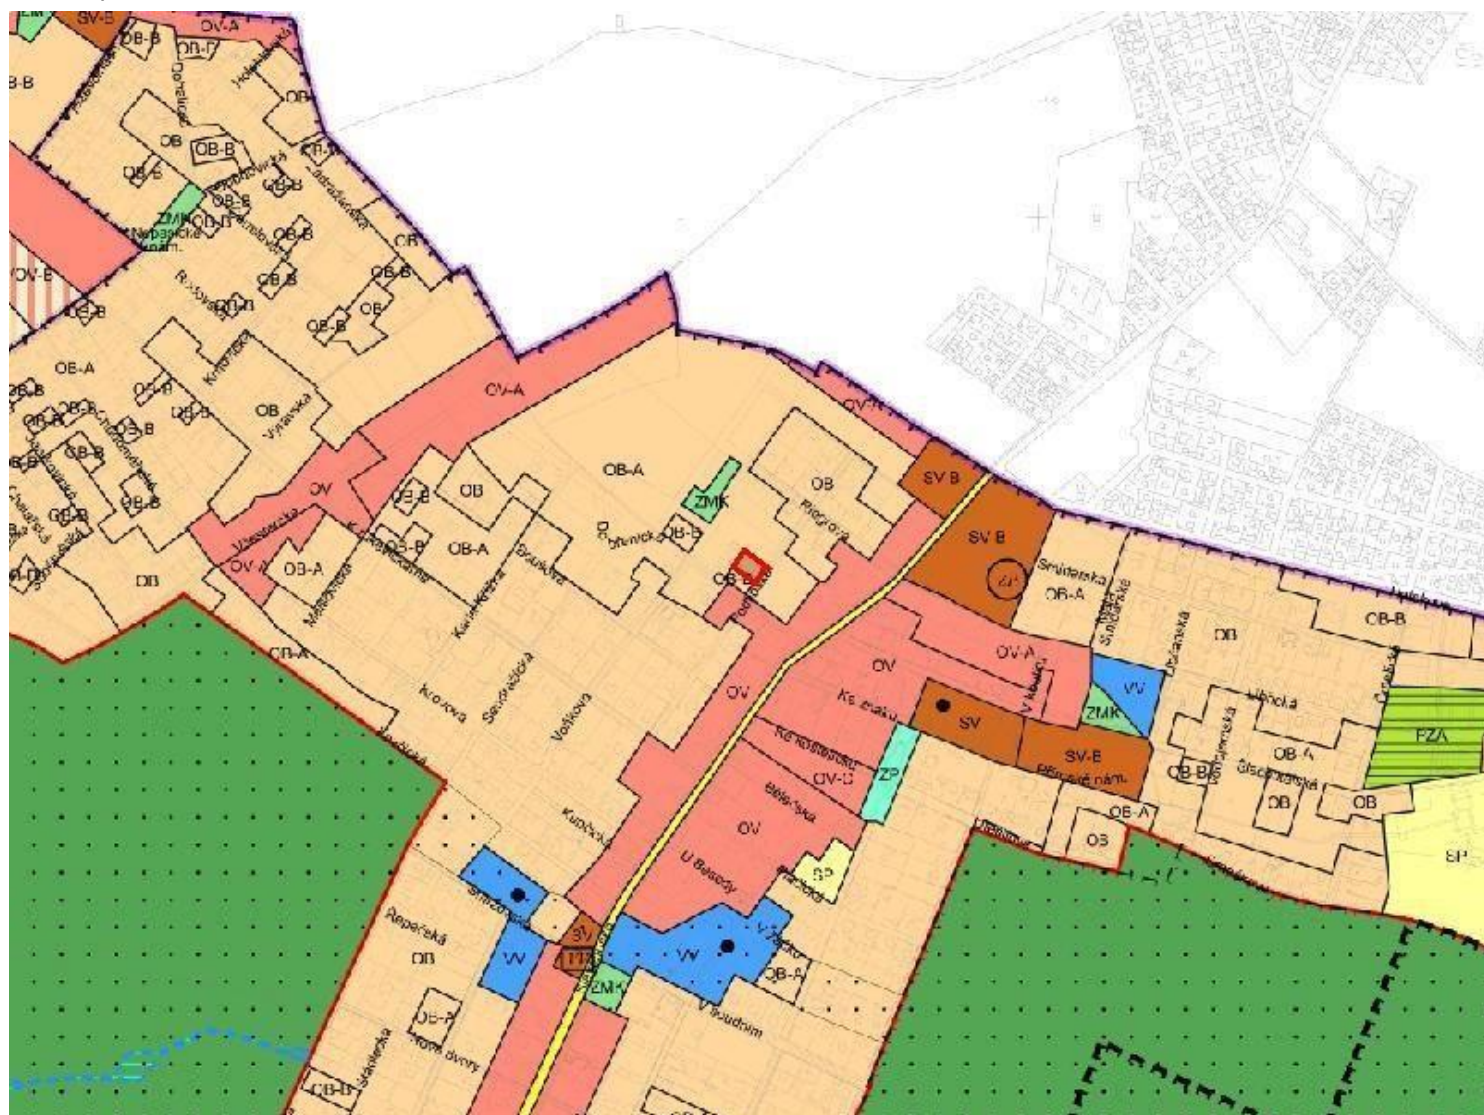

## U 1328 / 04

LOKALITA - městská část:	Praha - Klánovice
- katastrální území:	Klánovice
- parc. číslo:	801/10, 801/8, 801/9
DRUH:	změna prostorového uspořádání
PŘEDMĚT:	Přístavba k rodinnému domu
PLATNÝ STAV V ÚP:	kód A v ploše OB
NAVRHOVANÁ ZMĚNA:	kód B v ploše OB
PŘEDPOKLÁDANÝ ROZSAH:	1050 m <sup>2</sup>

# U 1328 / 04

MĚŘÍTKO 1 : 10 000

ORTOFOTOMAPA

# U 1328 / 04

MĚŘÍTKO 1 : 10 000

PLATNÝ STAV ÚP:

kód A v ploše OB

# U 1328 / 04

MĚŘÍTKO 1 : 10 000

NAVRHOVANÁ ZMĚNA:

kód B v ploše OB