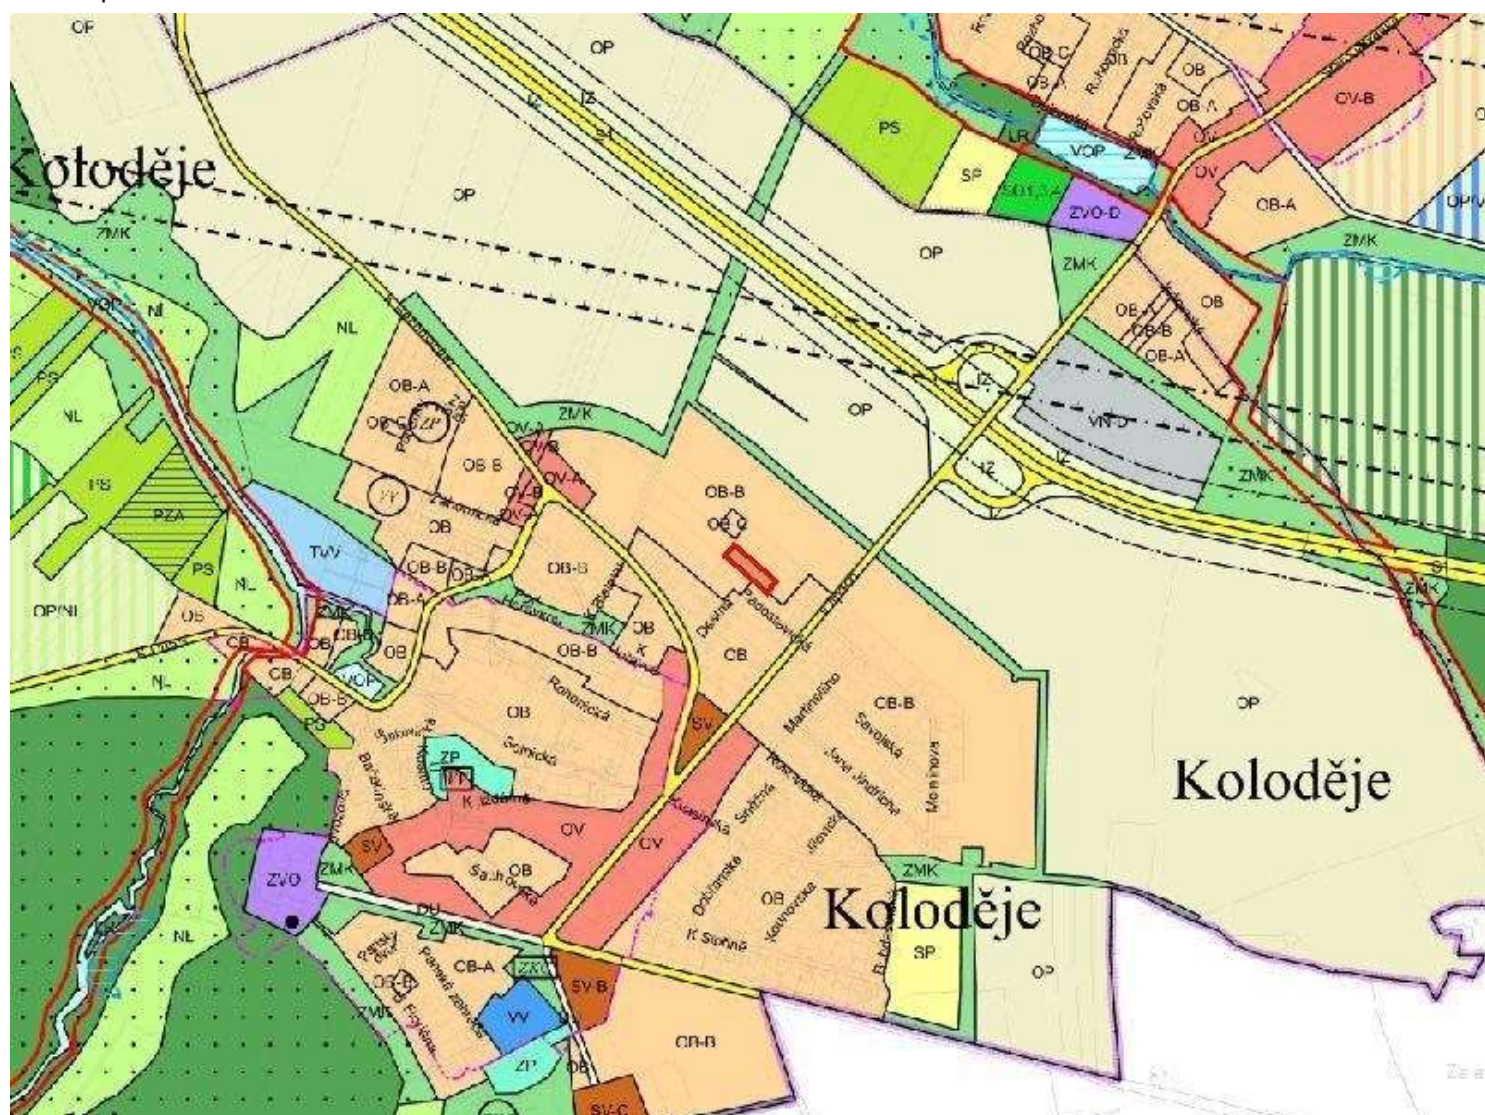

U 1327 / 04

LOKALITA - městská část:	Praha - Koloděje
- katastrální území:	Koloděje
- parc. číslo:	353/2, 353/3
DRUH:	změna prostorového uspořádání
PŘEDMĚT:	Výstavba rodinného domu včetně bazénu a altánu
PLATNÝ STAV V ÚP:	kód B v ploše OB
NAVRHOVANÁ ZMĚNA:	kód C v ploše OB
PŘEDPOKLÁDANÝ ROZSAH:	1500 m ²

U 1327 / 04

MĚŘÍTKO 1 : 10 000

ORTOFOTOMAPA

U 1327 / 04

MĚŘÍTKO 1 : 10 000

PLATNÝ STAV ÚP:

kód B v ploše OB

U 1327 / 04

MĚŘÍTKO 1 : 10 000

NAVRHOVANÁ ZMĚNA:
kód C v ploše OB