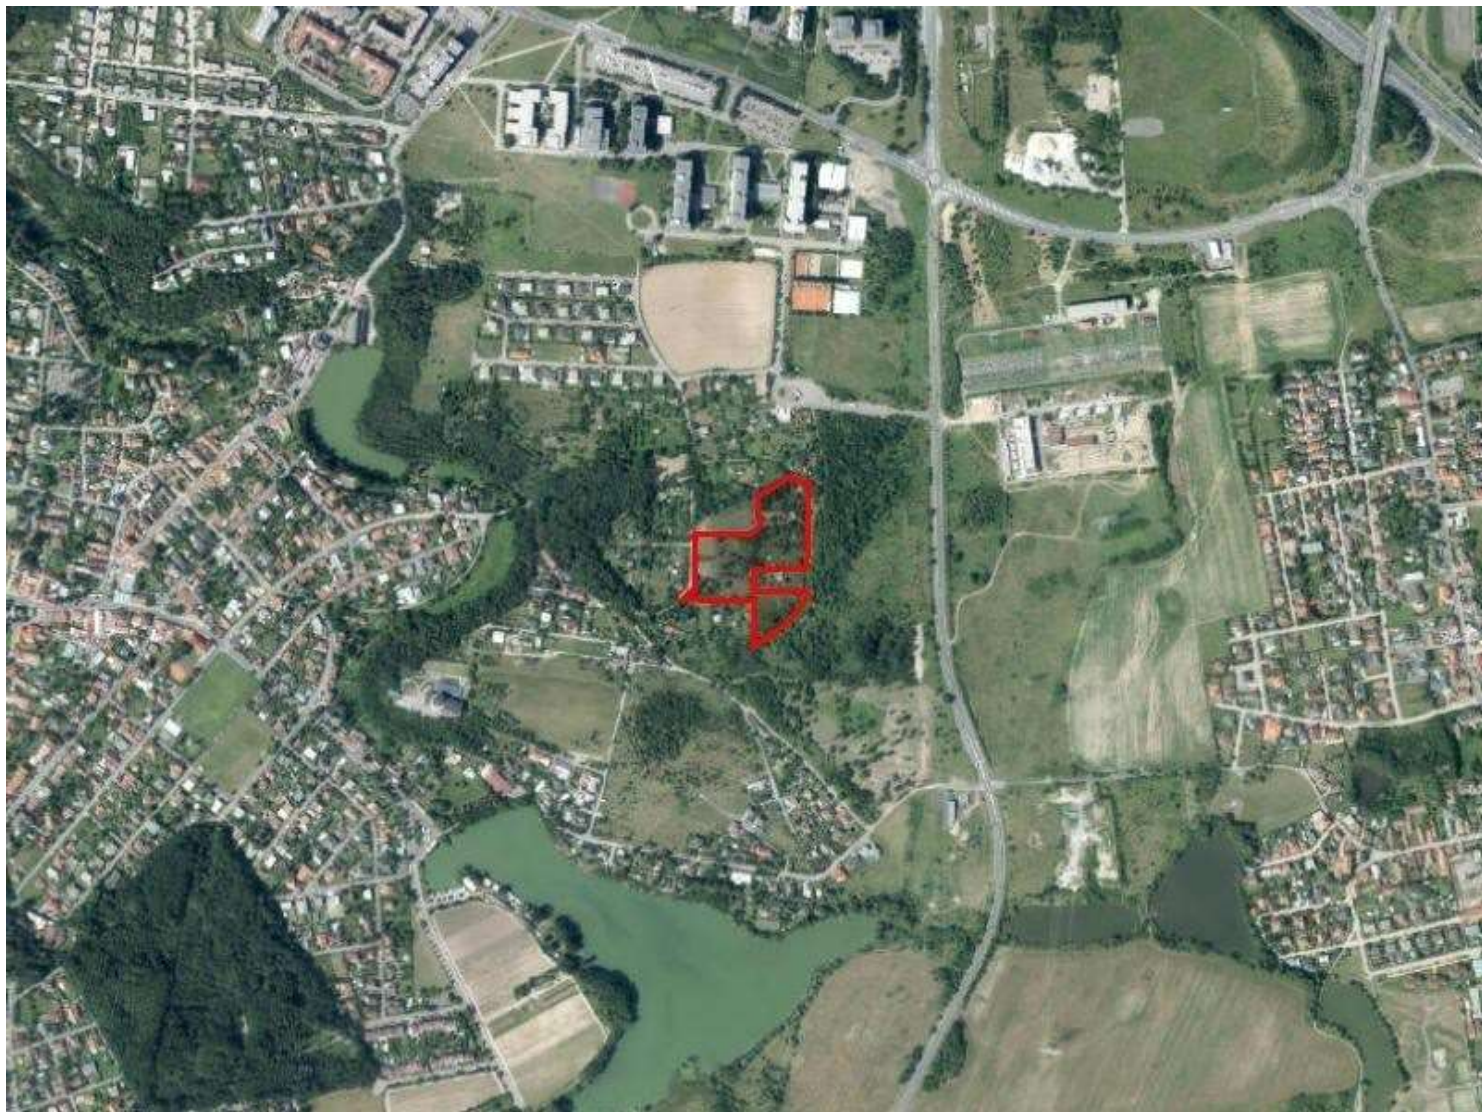

U 1236 / 04

LOKALITA - městská část:	Praha - Kunratice
- katastrální území:	Kunratice
- parc. číslo:	1120/1, 1120/2, 1121/1, 1121/2, 1124/10, 1124/14, 1124/15, 1124/2, 1124/8, 1124/9, 1125/1, 1125/2, 1127/1, 1127/2, 1127/3, 1127/4, 1127/5, 1128, 1130/7, 1130/8, 1130/9, 1131, 1132/1, 1132/2, 2352/3, 2352/36, 2352/37, 2352/38, 2352/39
DRUH:	změna prostorového uspořádání
PŘEDMĚT:	Obytný soubor rodinných domů a přístupová komunikace
PLATNÝ STAV V ÚP:	kód A v ploše OB
NAVRHOVANÁ ZMĚNA:	kód C v ploše OB
PŘEDPOKLÁDANÝ ROZSAH:	20505 m ²

U 1236 / 04

MĚŘÍTKO 1 : 10 000

ORTOFOTOMAPA

U 1236 / 04

MĚŘÍTKO 1 : 10 000

NAVRHOVANÁ ZMĚNA:
kód C v ploše OB