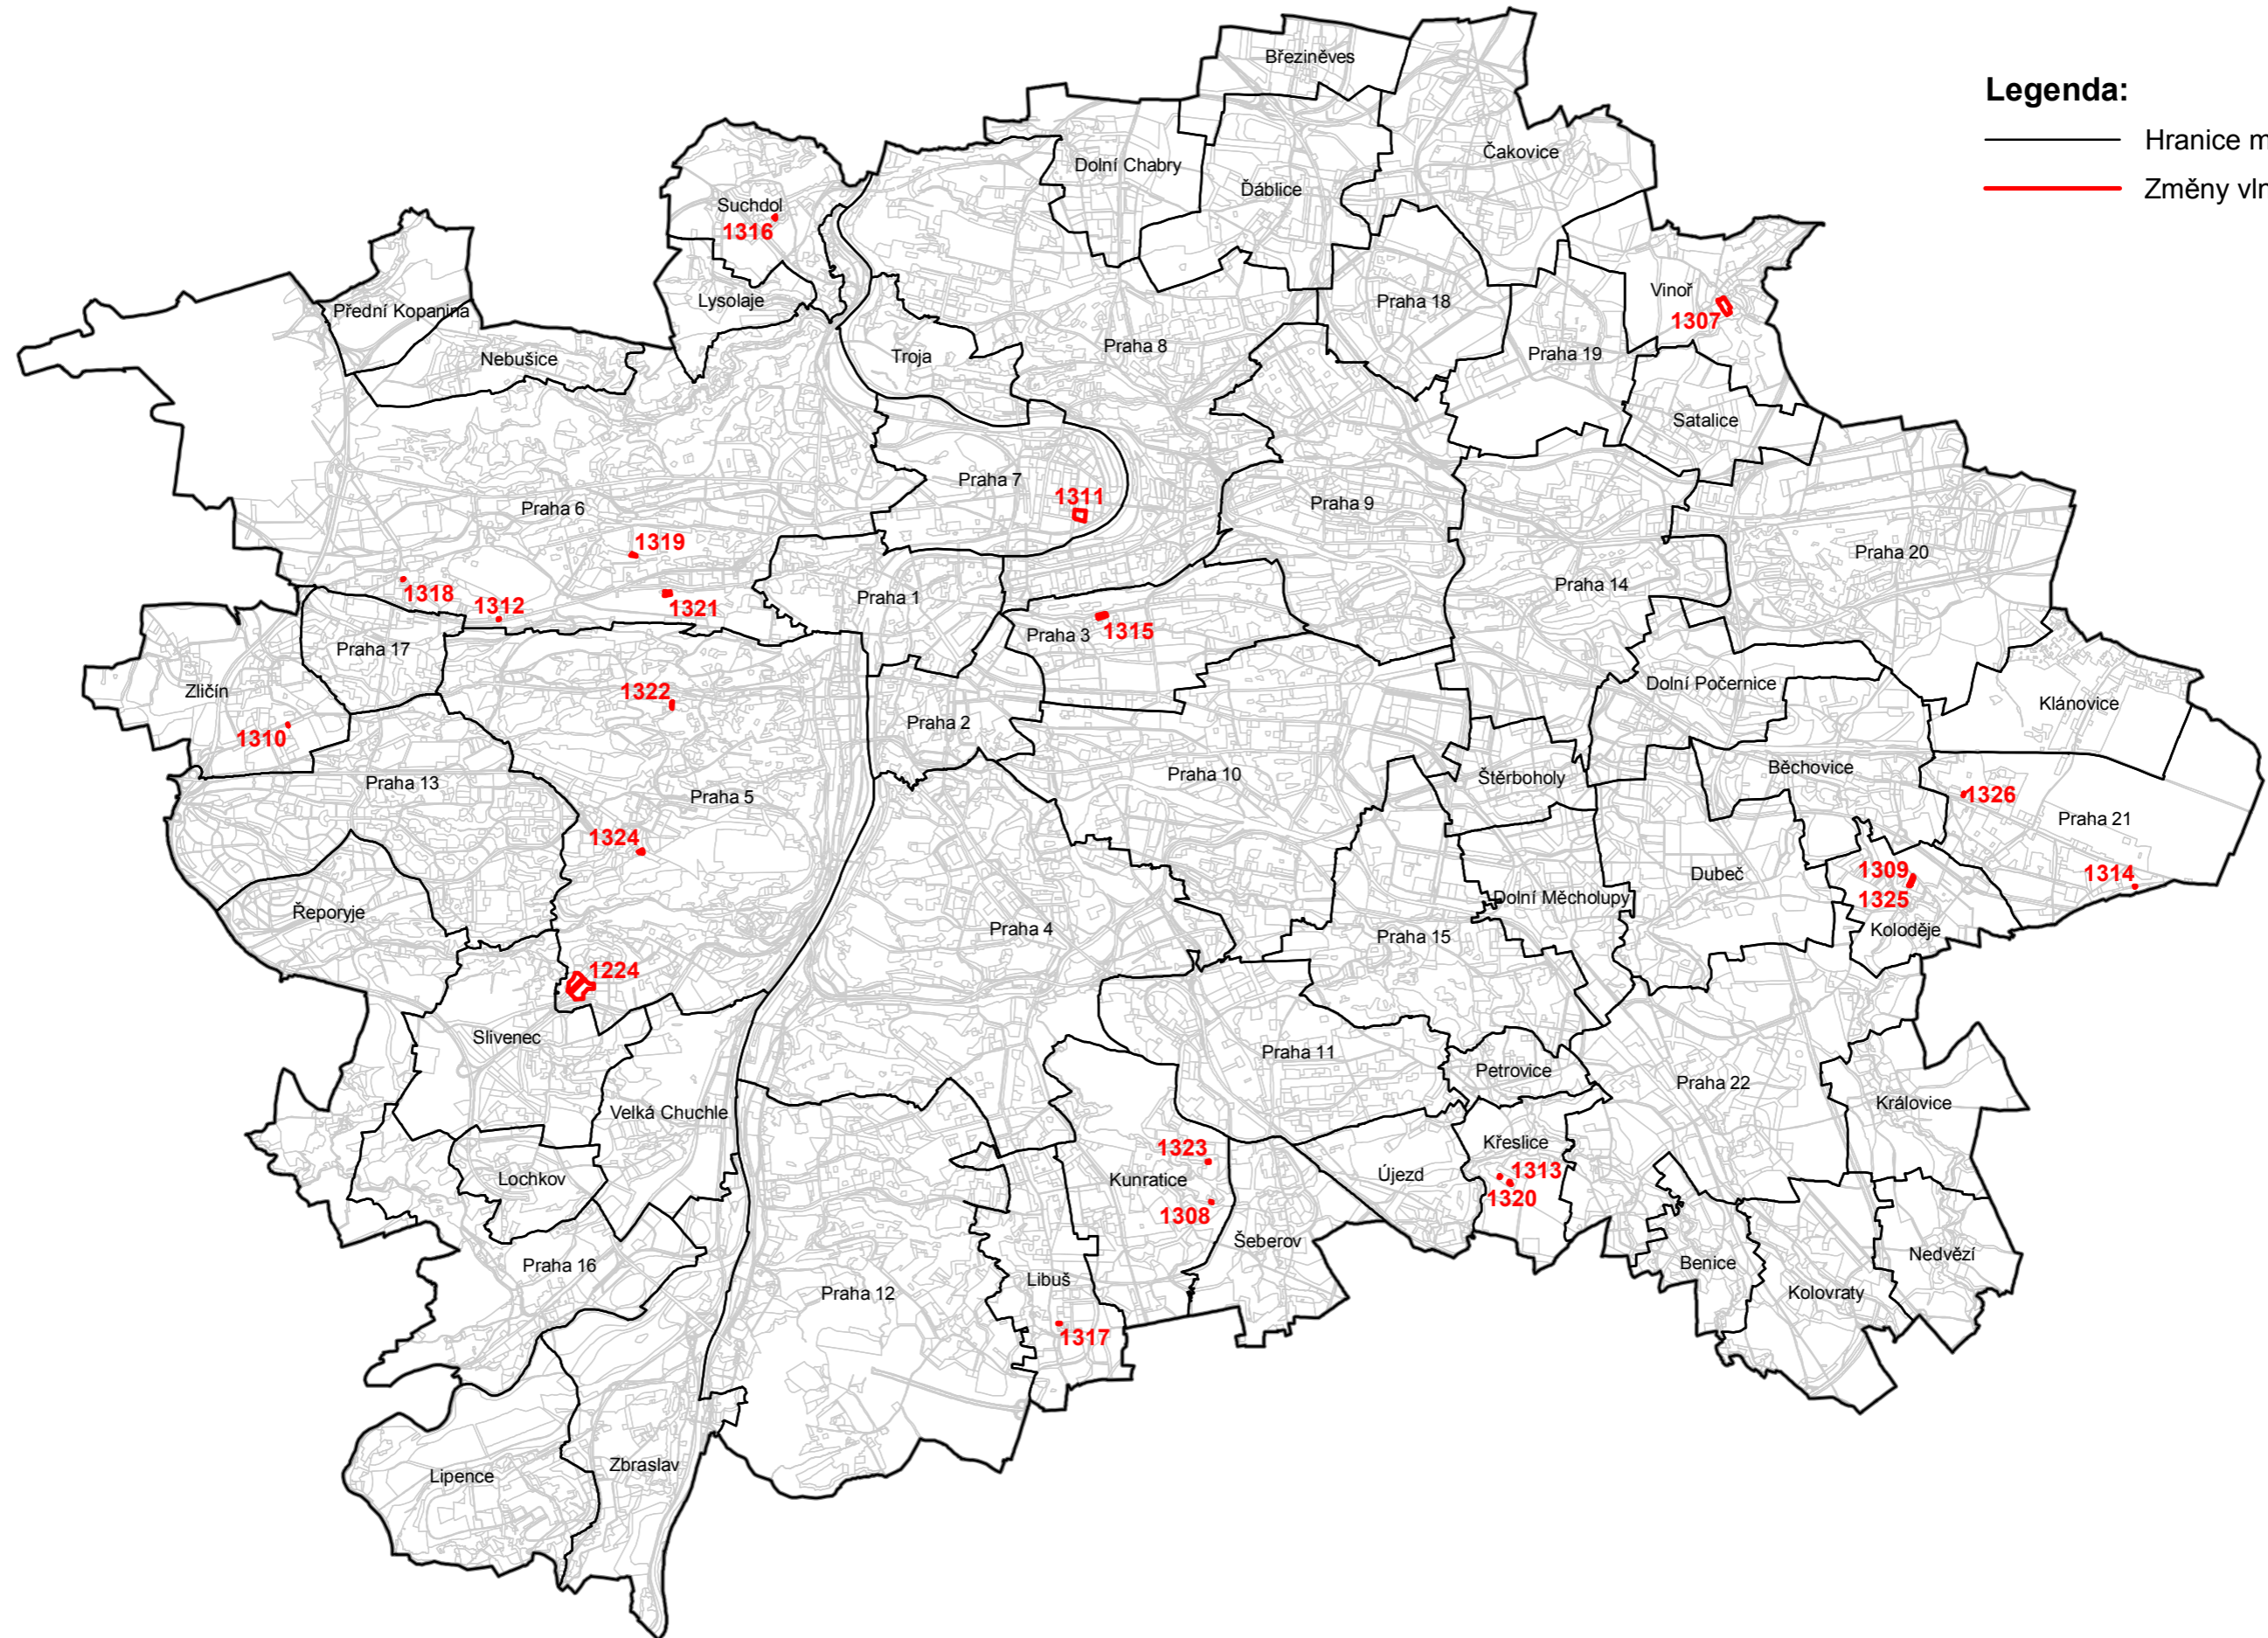

NÁVRH ZMĚN VLNY ÚPRAV 03 ÚZEMNÍHO PLÁNU SÍDELNÍHO ÚTVARU HL. M. PRAHY

Legenda:

- Hranice městských částí
- Změny vlny úprav 03

MĚŘÍTKO 1:100 000

Vypracoval UZR MHMP
V Praze dne 24.06.2019