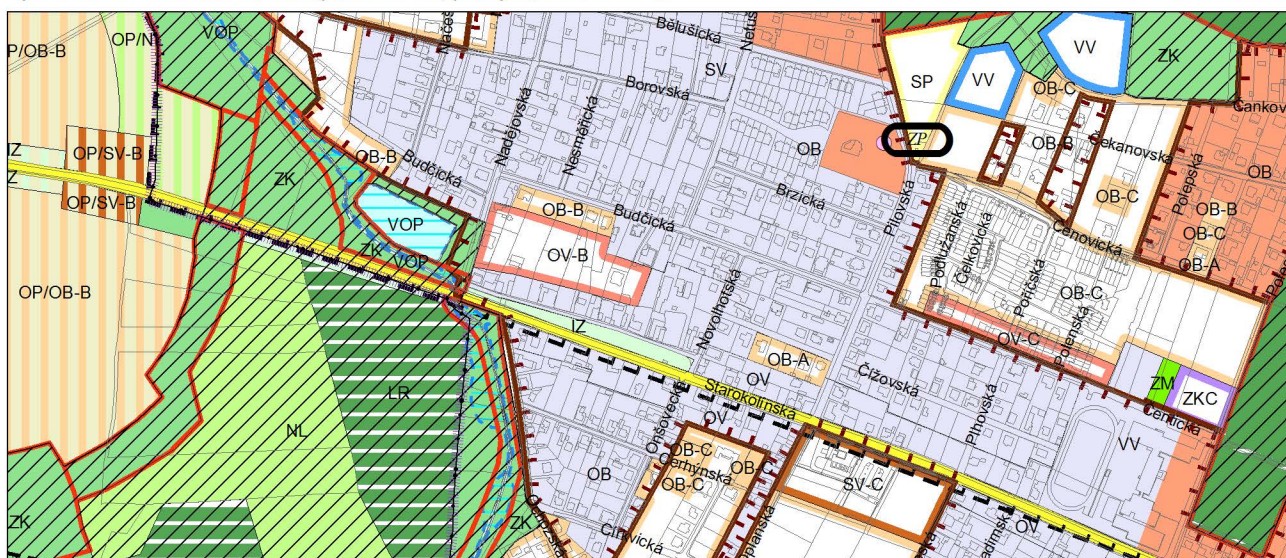

Výkres č. 31 – Podrobné členění ploch zeleně, platný stav k 1. 1. 2018

M 1 : 10 000

Promítnutí změny/úpravy do výkresu č. 31 - Podrobné členění ploch zeleně

M 1 : 10 000