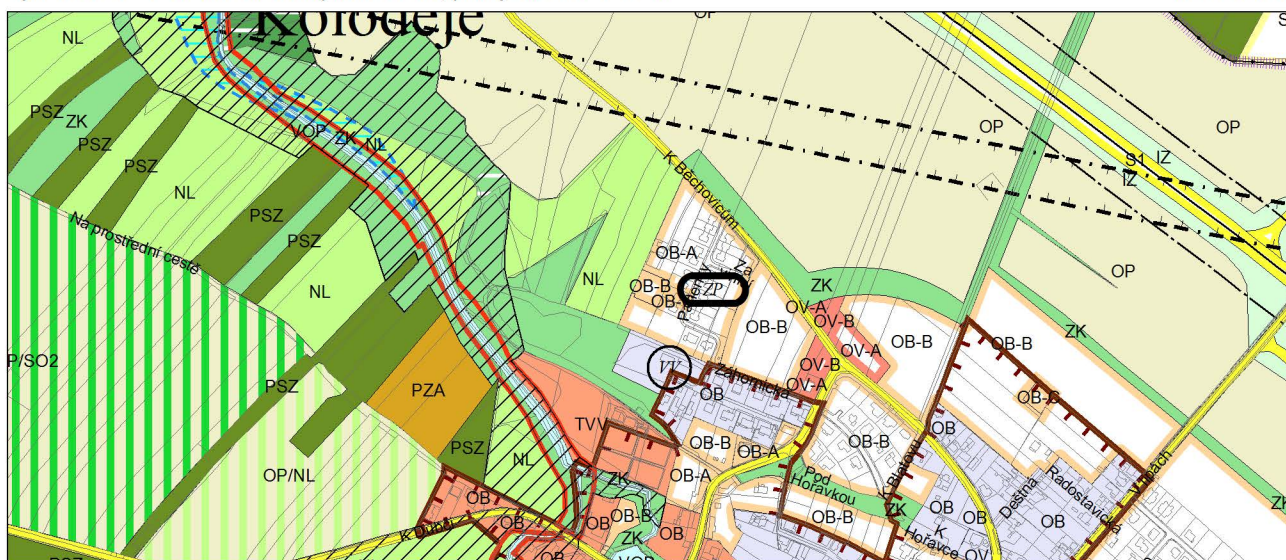

Výkres č. 31 – Podrobné členění ploch zeleně, platný stav k 1. 1. 2018

M 1 : 10 000

Promítnutí změny/úpravy do výkresu č. 31 - Podrobné členění ploch zeleně

M 1 : 10 000