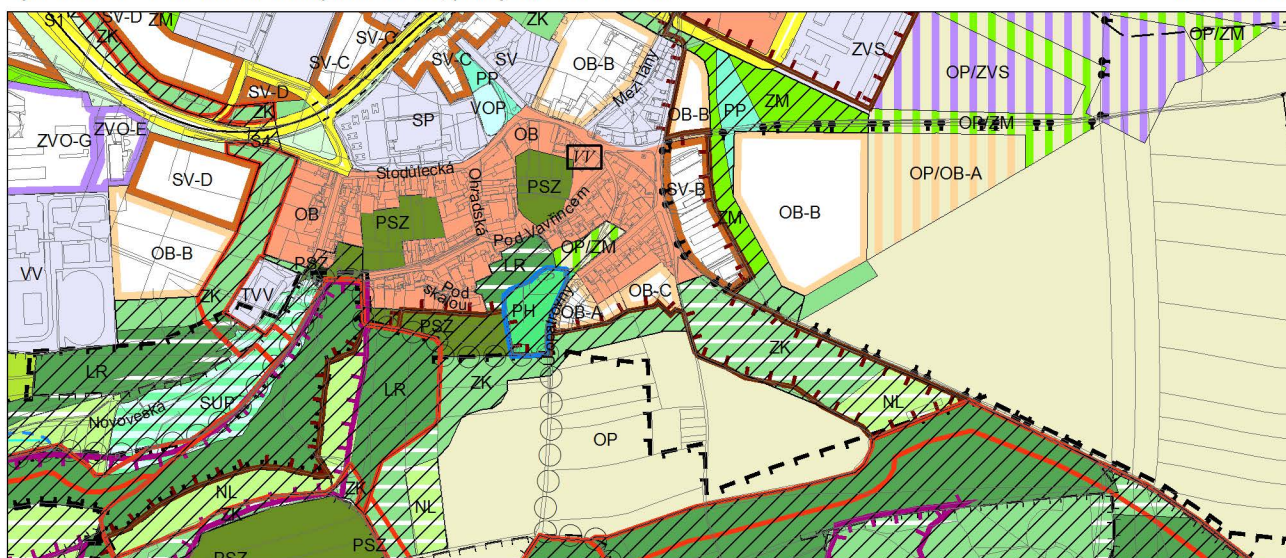

Výkres č. 31 – Podrobné členění ploch zeleně, platný stav k 1. 1. 2018

M 1 : 10 000

Promítnutí změny/úpravy do výkresu č. 31 - Podrobné členění ploch zeleně

M 1 : 10 000