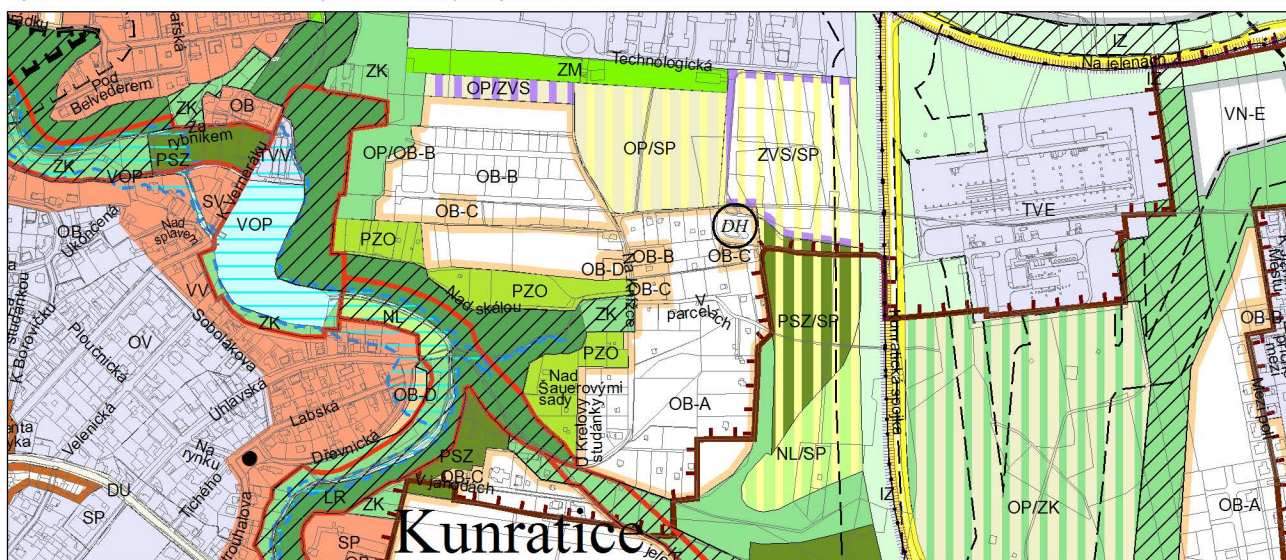

Výkres č. 31 – Podrobné členění ploch zeleně, platný stav k 1. 1. 2018

M 1 : 10 000

Promítnutí změny/úpravy do výkresu č. 31 - Podrobné členění ploch zeleně

M 1 : 10 000