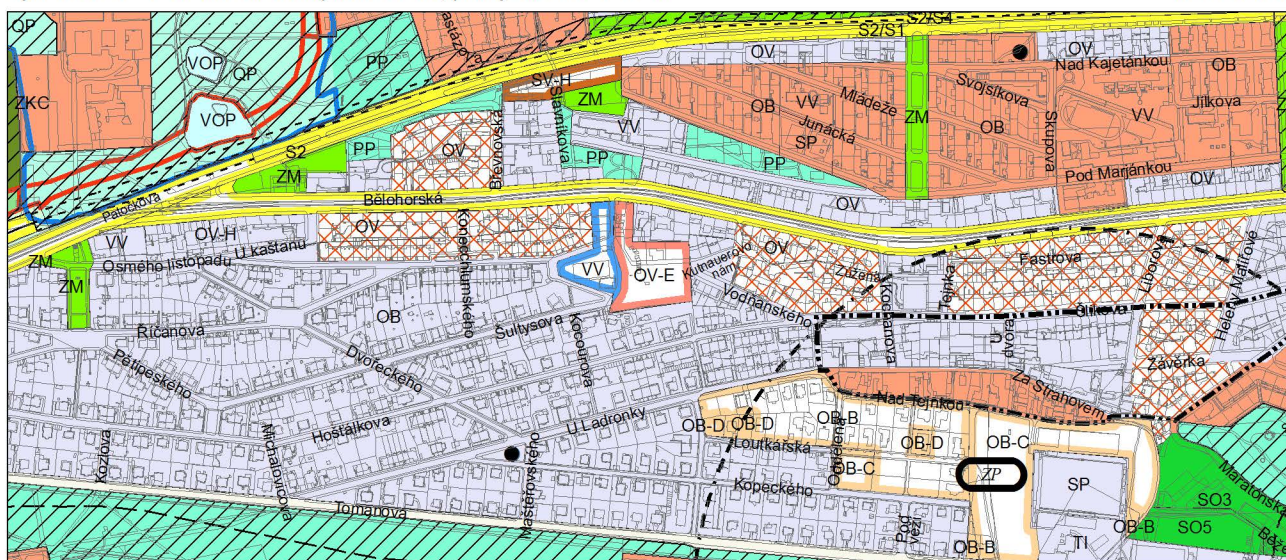

Výkres č. 31 – Podrobné členění ploch zeleně, platný stav k 1. 1. 2018

M 1 : 10 000

Promítnutí změny/úpravy do výkresu č. 31 - Podrobné členění ploch zeleně

M 1 : 10 000