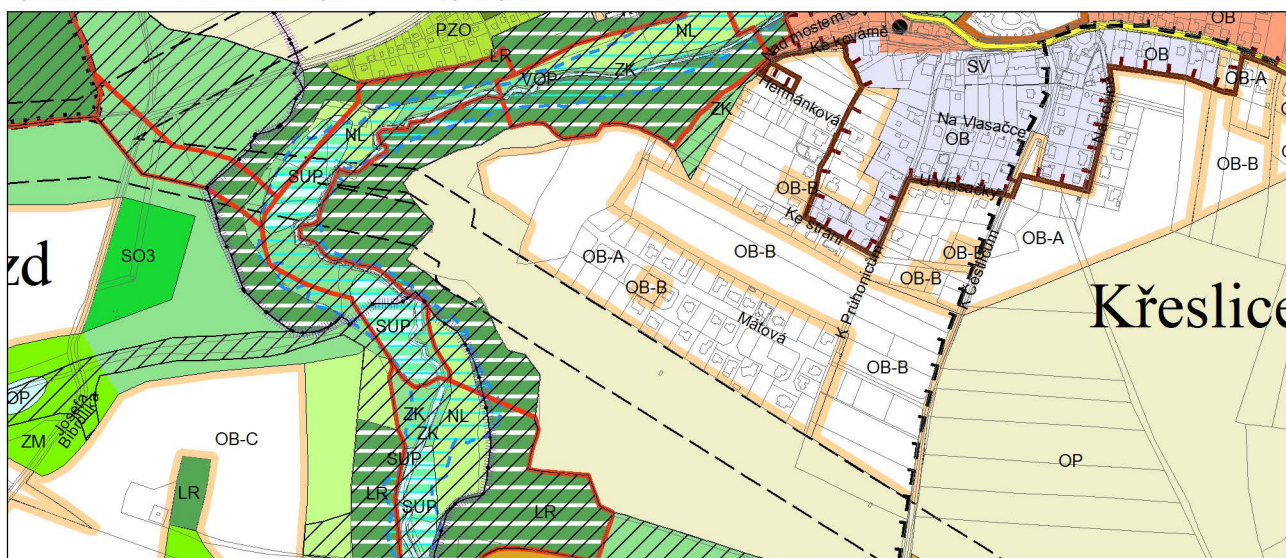

Výkres č. 31 – Podrobné členění ploch zeleně, platný stav k 1. 1. 2018

M 1 : 10 000

Promítnutí změny/úpravy do výkresu č. 31 - Podrobné členění ploch zeleně

M 1 : 10 000