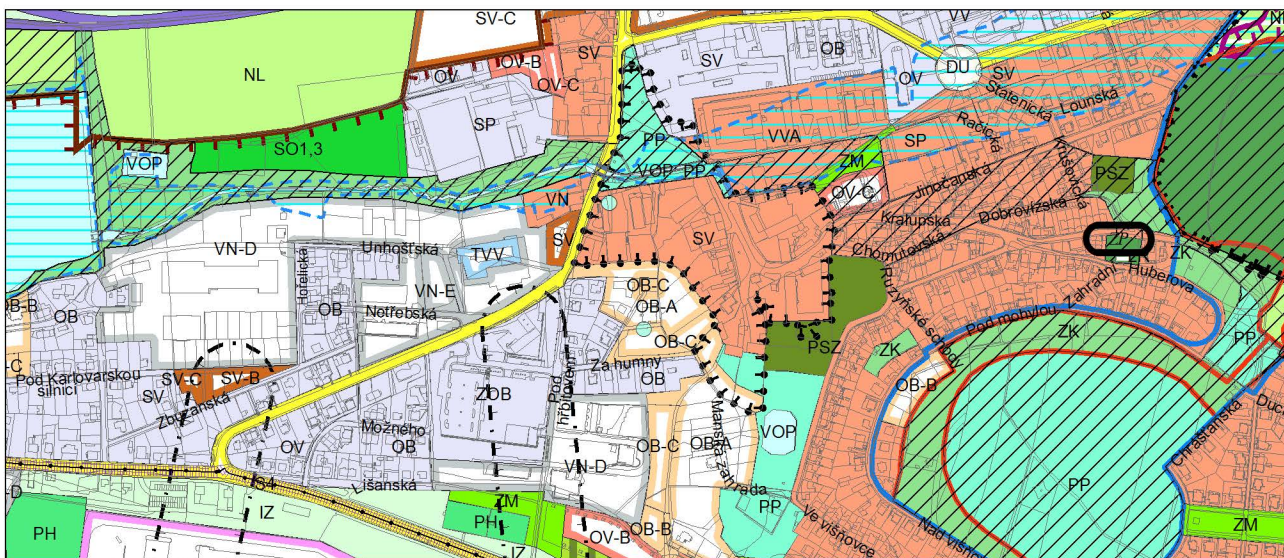

Výkres č. 31 – Podrobné členění ploch zeleně, platný stav k 1. 1. 2018

M 1 : 10 000

Promítnutí změny/úpravy do výkresu č. 31 - Podrobné členění ploch zeleně

M 1 : 10 000