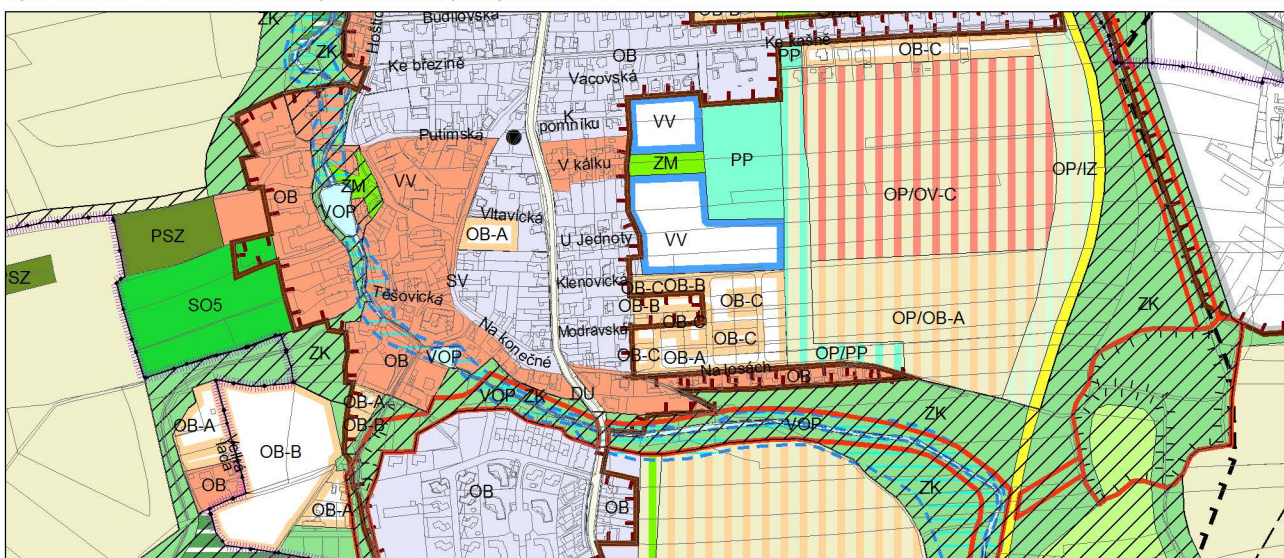

Výkres č. 31 – Podrobné členění ploch zeleně, platný stav k 1. 1. 2018

M 1 : 10 000

Promítnutí změny/úpravy do výkresu č. 31 - Podrobné členění ploch zeleně

M 1 : 10 000