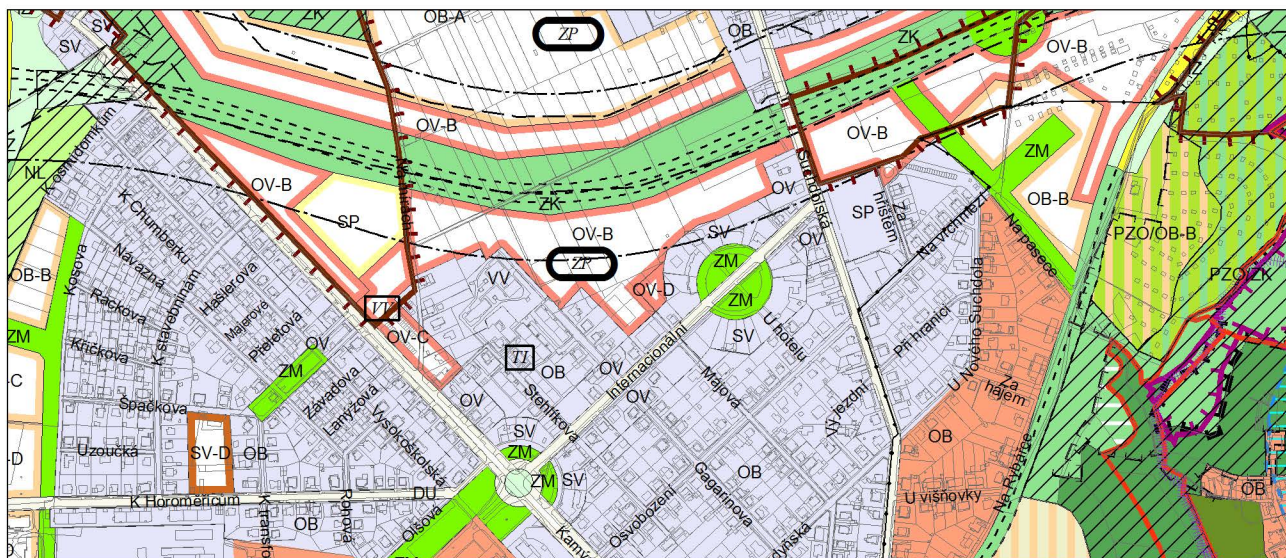

Výkres č. 31 – Podrobné členění ploch zeleně, platný stav k 1. 1. 2018

M 1 : 10 000

Promítnutí změny/úpravy do výkresu č. 31 - Podrobné členění ploch zeleně

M 1 : 10 000