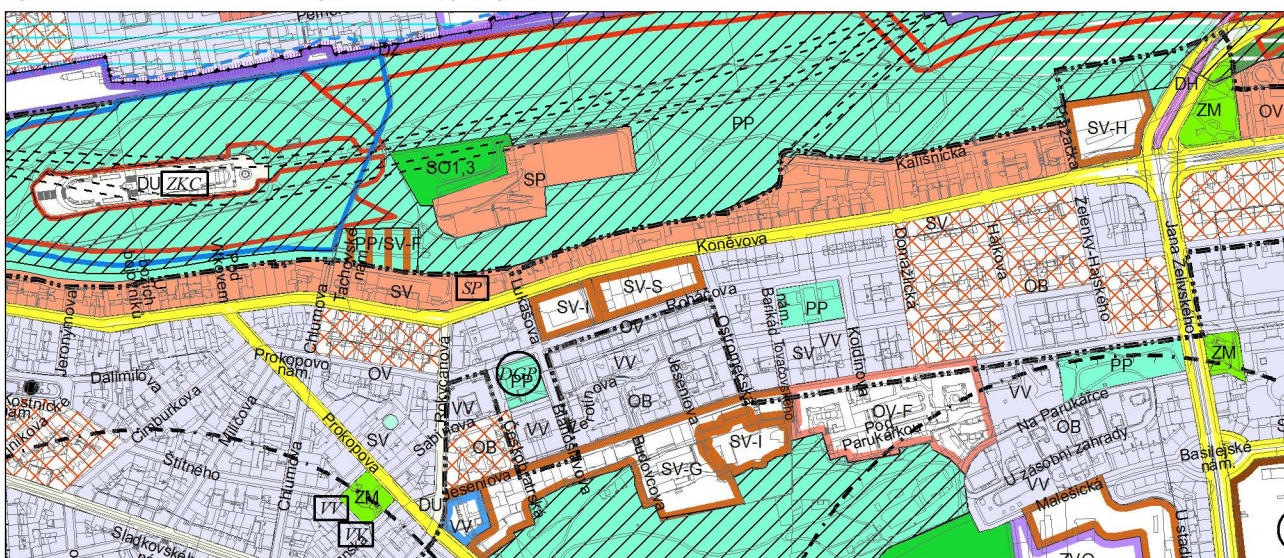

Výkres č. 31 – Podrobné členění ploch zeleně, platný stav k 1. 1. 2018

M 1 : 10 000

Promítnutí změny/úpravy do výkresu č. 31 - Podrobné členění ploch zeleně

M 1 : 10 000