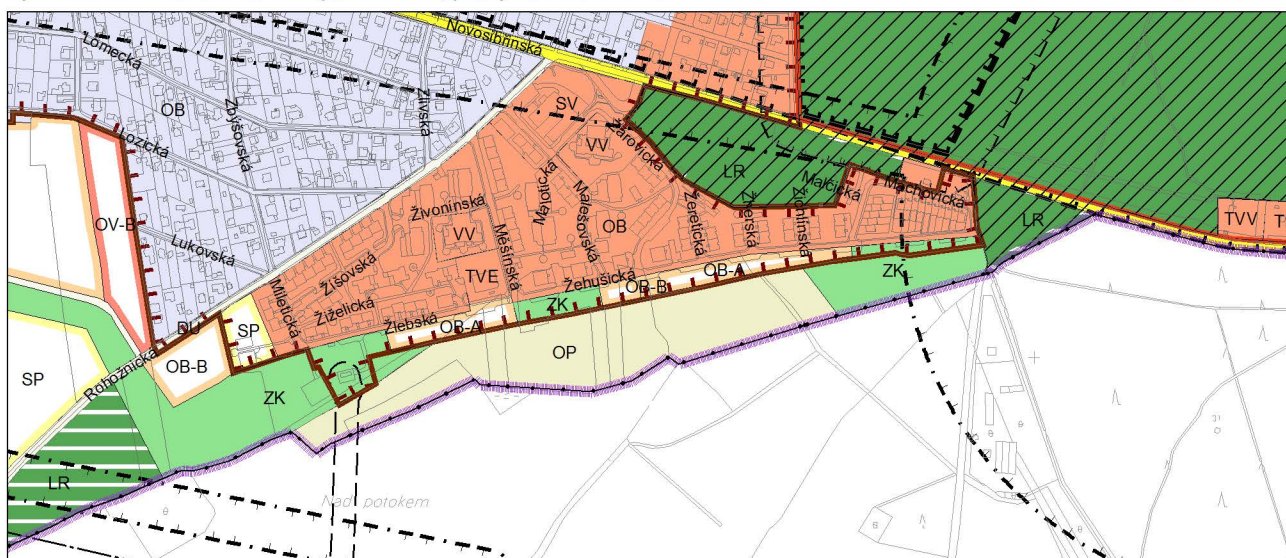

Výkres č. 31 – Podrobné členění ploch zeleně, platný stav k 1. 1. 2018

M 1 : 10 000

Promítnutí změny/úpravy do výkresu č. 31 - Podrobné členění ploch zeleně

M 1 : 10 000