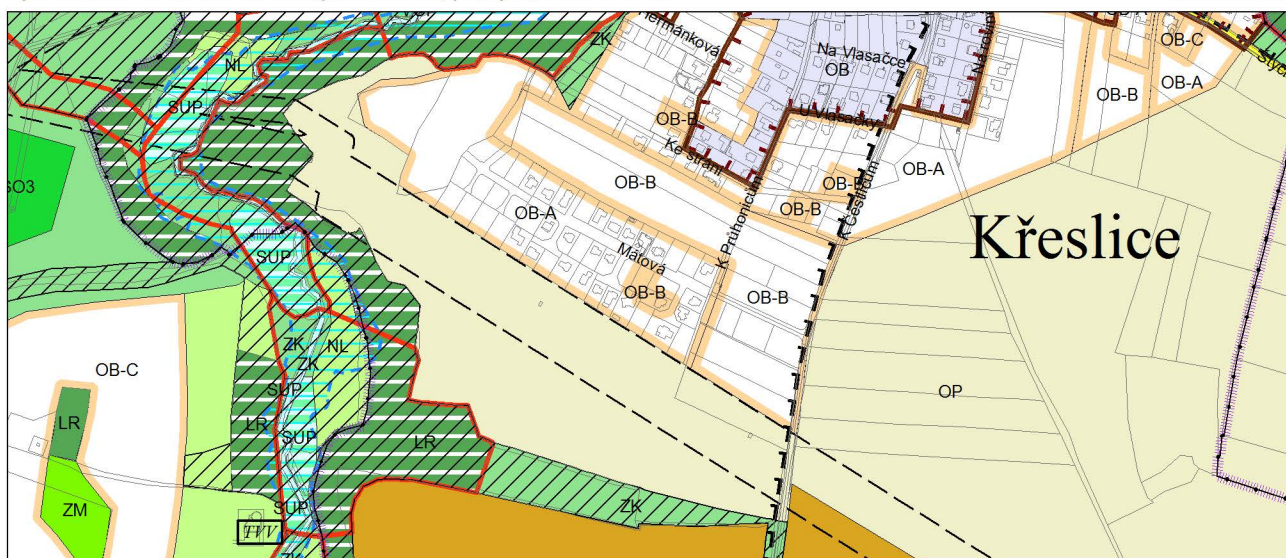

Výkres č. 31 – Podrobné členění ploch zeleně, platný stav k 1. 1. 2018

M 1 : 10 000

Promítnutí změny/úpravy do výkresu č. 31 - Podrobné členění ploch zeleně

M 1 : 10 000