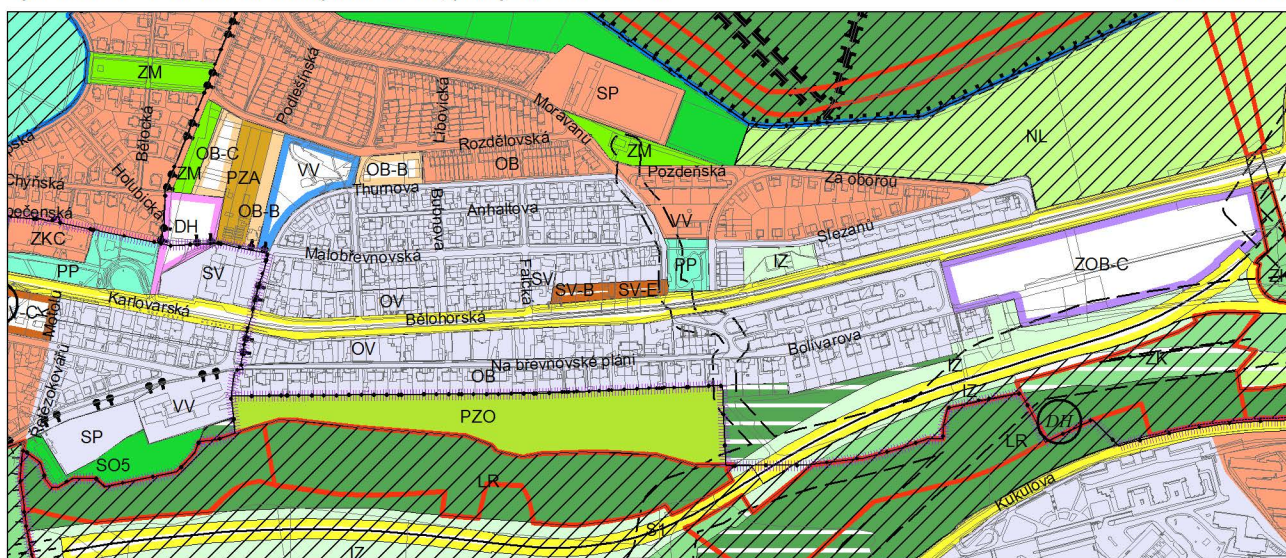

Výkres č. 31 – Podrobné členění ploch zeleně, platný stav k 1. 1. 2018

M 1 : 10 000

Promítnutí změny/úpravy do výkresu č. 31 - Podrobné členění ploch zeleně

M 1 : 10 000