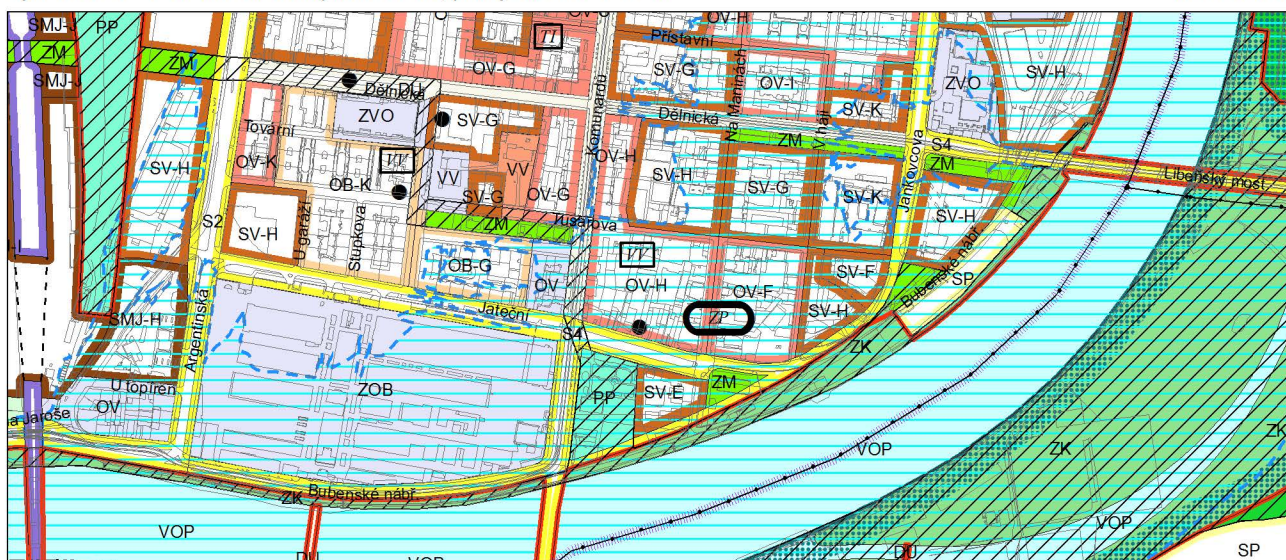

Výkres č. 31 – Podrobné členění ploch zeleně, platný stav k 1. 1. 2018

M 1 : 10 000

Promítnutí změny/úpravy do výkresu č. 31 - Podrobné členění ploch zeleně

M 1 : 10 000