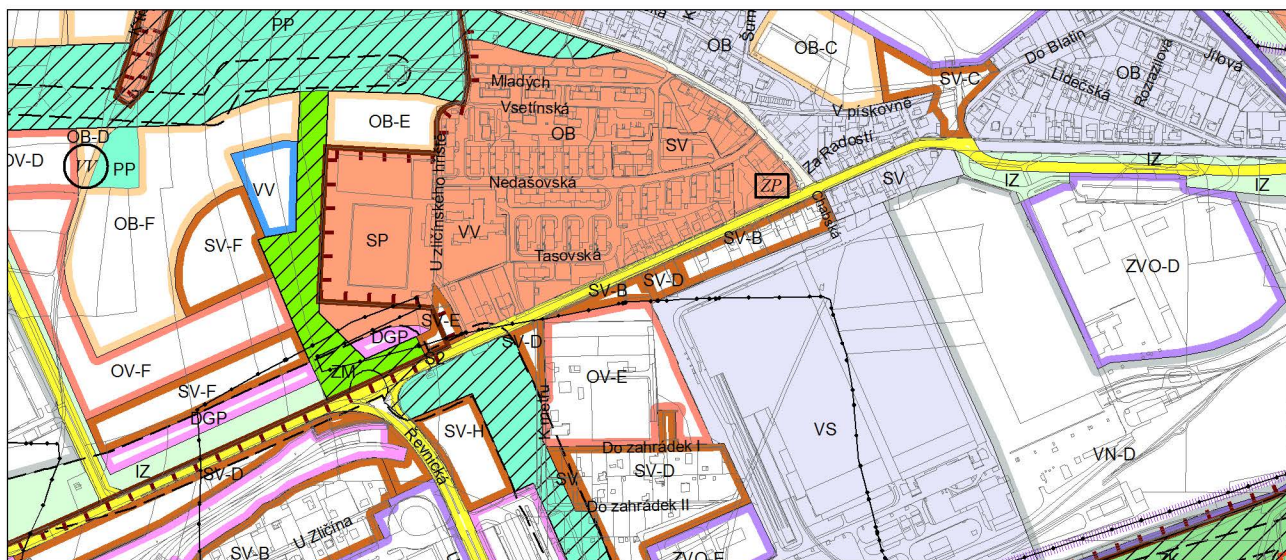

Výkres č. 31 – Podrobné členění ploch zeleně, platný stav k 1. 1. 2018

M 1 : 10 000

Promítnutí změny/úpravy do výkresu č. 31 - Podrobné členění ploch zeleně

M 1 : 10 000