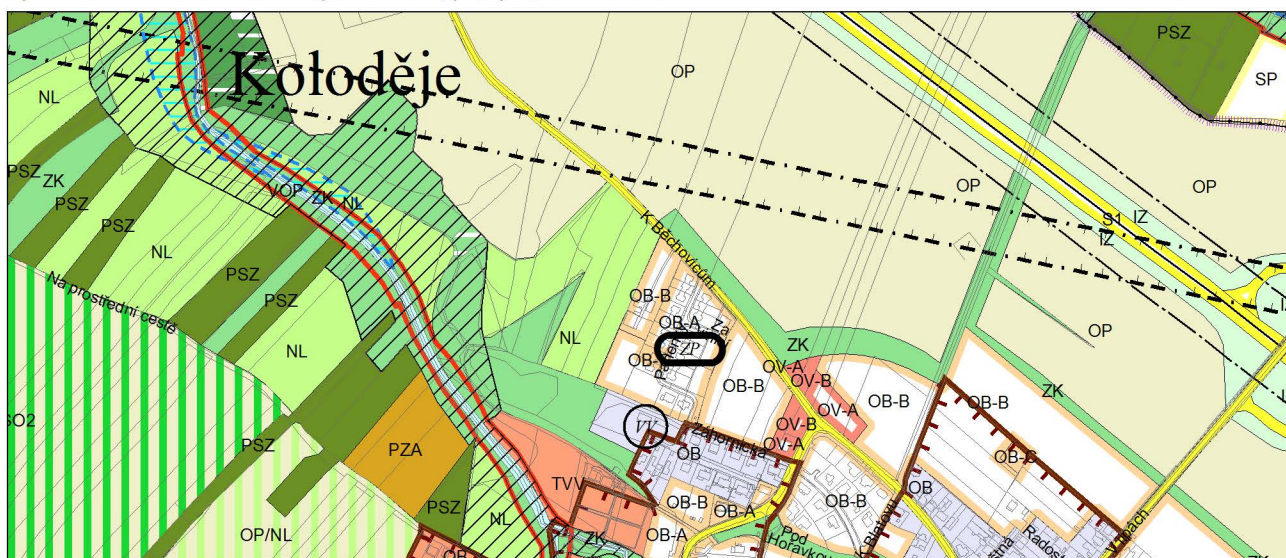

Výkres č. 31 – Podrobné členění ploch zeleně, platný stav k 1. 1. 2018

M 1 : 10 000

Promítnutí změny/úpravy do výkresu č. 31 - Podrobné členění ploch zeleně

M 1 : 10 000