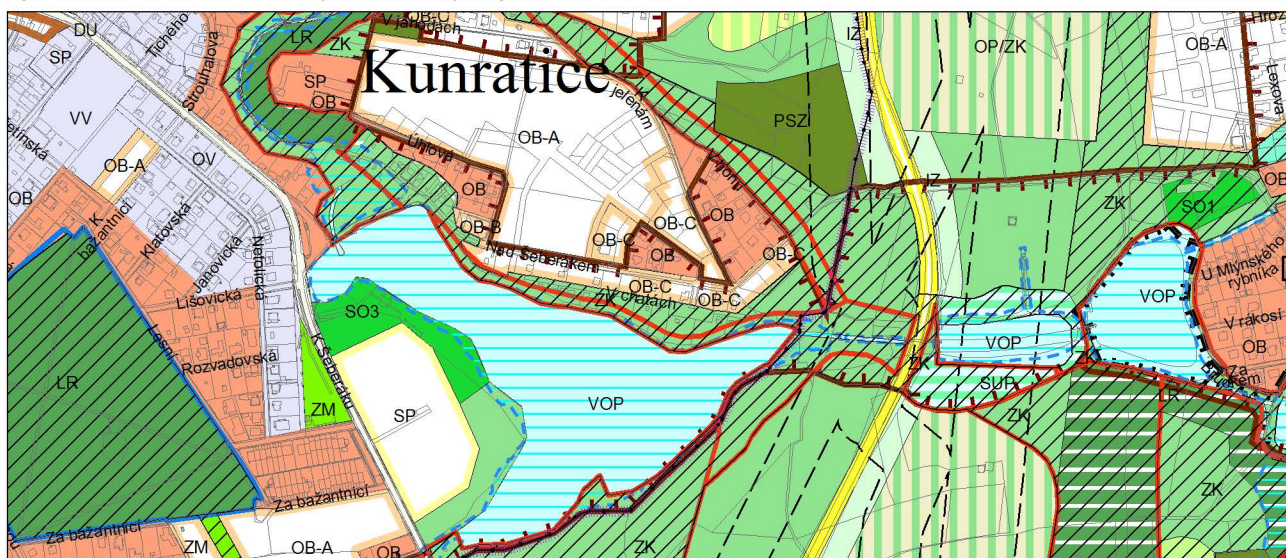

Výkres č. 31 – Podrobné členění ploch zeleně, platný stav k 1. 1. 2018

M 1 : 10 000

Promítnutí změny/úpravy do výkresu č. 31 - Podrobné členění ploch zeleně

M 1 : 10 000