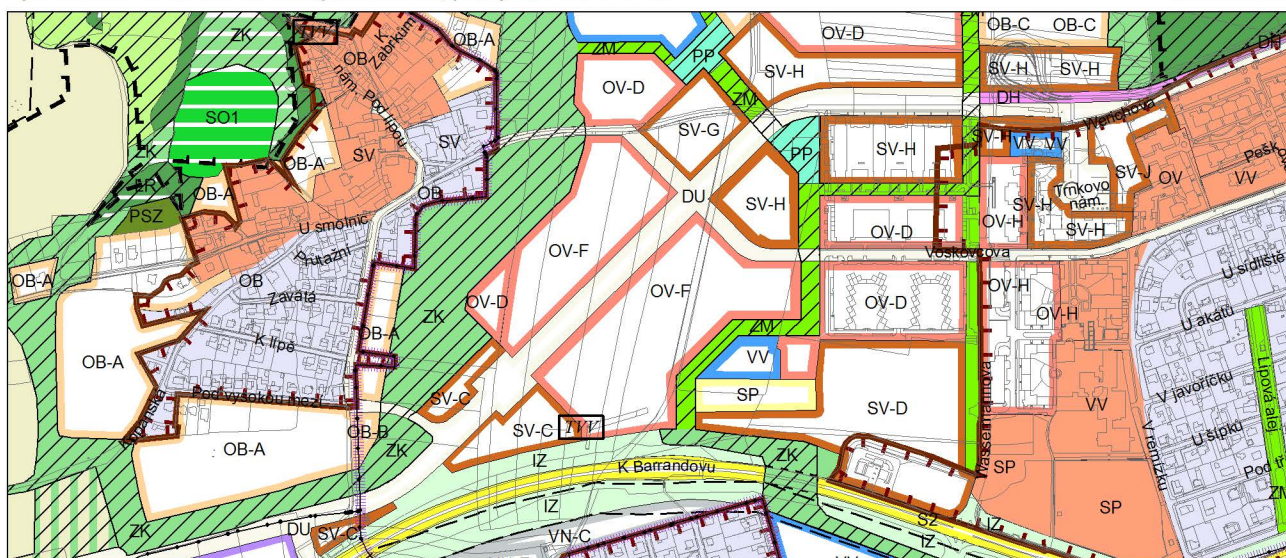

Výkres č. 31 – Podrobné členění ploch zeleně, platný stav k 1. 1. 2018

M 1 : 10 000

Promítnutí změny/úpravy do výkresu č. 31 - Podrobné členění ploch zeleně

M 1 : 10 000