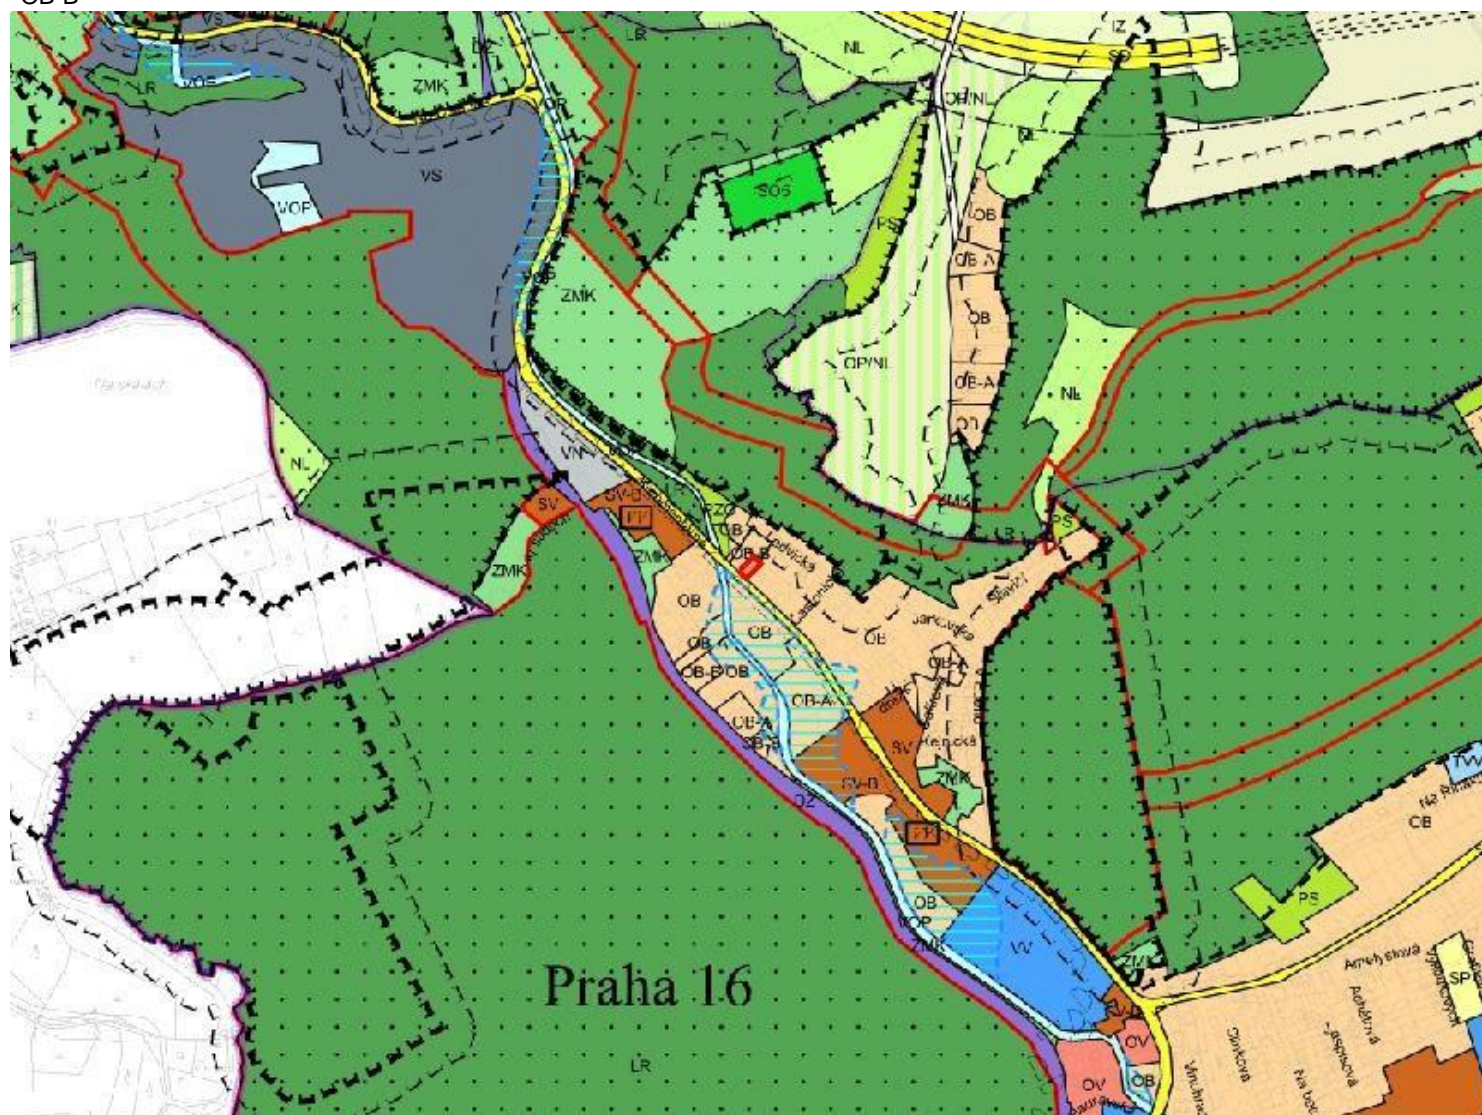

U 1306 / 02

LOKALITA - městská část: Praha 16
- katastrální území: Radotín
- parc. číslo: 1862/16, 1862/37

DRUH: změna prostorového uspořádání

PŘEDMĚT: Přístavba zimní zahrady

PLATNÝ STAV V ÚP: čistě obytné s kódem míry využití území B /OB-B/

NAVRHOVANÁ ZMĚNA: čistě obytné s kódem míry využití území C /OB-C/

PŘEDPKLÁDANÝ ROZSAH: 463 m²

U 1306 / 02

MĚŘÍTKO 1 : 10 000

ORTOFOTOMAPA

PLATNÝ STAV ÚP:

U 1306 / 02

MĚŘÍTKO 1 : 10 000

OB-B

NAVROVANÁ ZMĚNA:

U 1306 / 02

MĚŘÍTKO 1 : 10 000