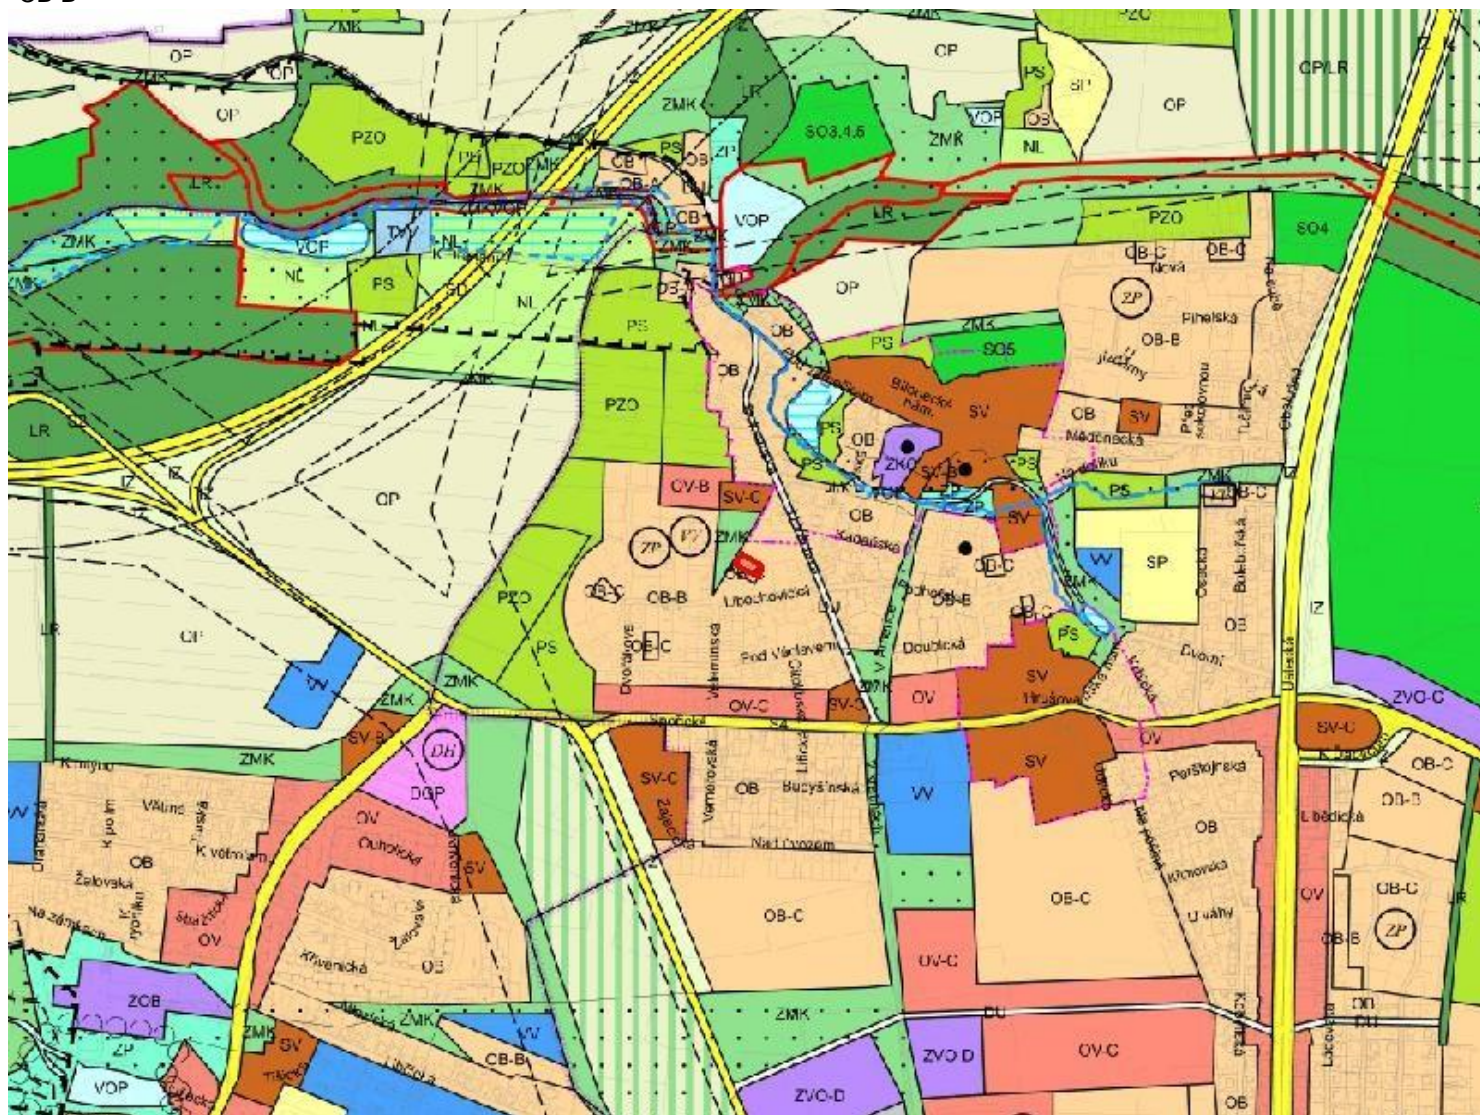

U 1280 / 02

LOKALITA - městská část:	Praha - Dolní Chabry
- katastrální území:	Dolní Chabry
- parc. číslo:	1372/214, 1372/215
DRUH:	změna prostorového uspořádání
PŘEDMĚT:	Dostavba dvou řadových rodinných domů
PLATNÝ STAV V ÚP:	čistě obytné s kódem míry využití území B /OB-B/
NAVRHOVANÁ ZMĚNA:	čistě obytné s kódem míry využití území D /OB-D/
PŘEDPKLÁDANÝ ROZSAH:	634 m ²

U 1280 / 02

MĚŘÍTKO 1 : 10 000

ORTOFOTOMAPA

PLATNÝ STAV ÚP:

U 1280 / 02

MĚŘÍTKO 1 : 10 000

OB-B

NAVRHOVANÁ ZMĚNA: