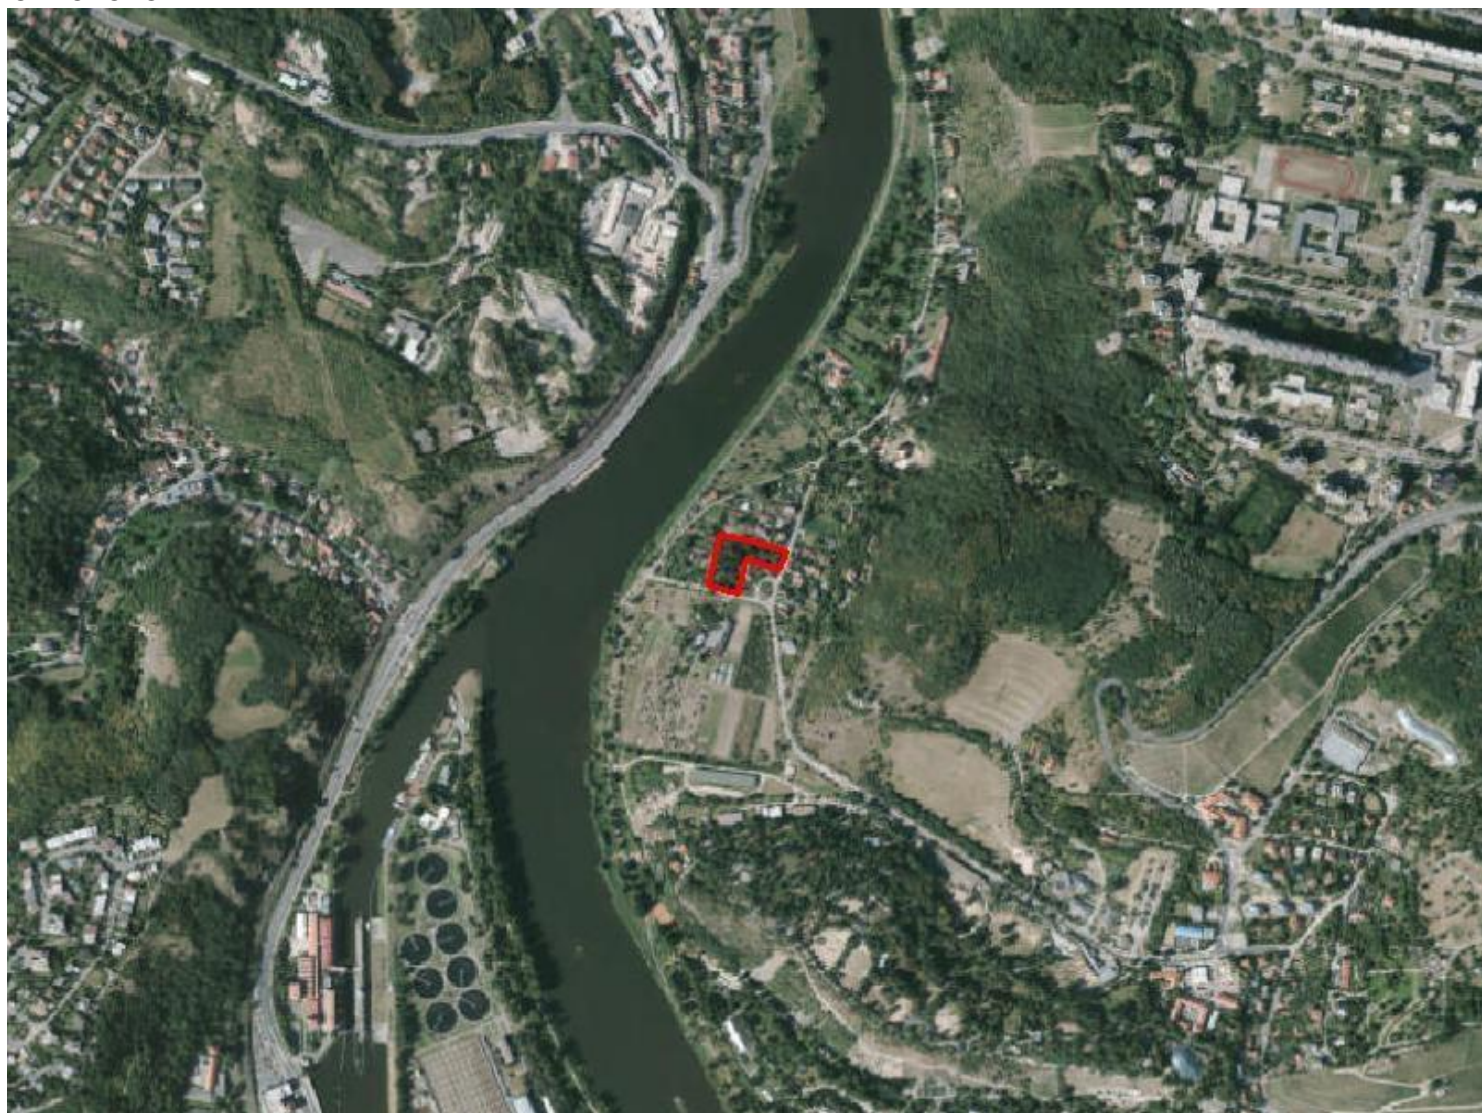

U 1270 / 02

LOKALITA - městská část:	Praha - Troja
- katastrální území:	Troja
- parc. číslo:	1447/2, 1449/3
DRUH:	změna prostorového uspořádání
PŘEDMĚT:	Zrušení kódu míry využití území
PLATNÝ STAV V ÚP:	čistě obytné s kódem míry využití území A /OB-A/
NAVRHOVANÁ ZMĚNA:	čistě obytné /OB/
PŘEDPKLÁDANÝ ROZSAH:	4757 m ²

U 1270 / 02

MĚŘÍTKO 1 : 10 000

ORTOFOTOMAPA

PLATNÝ STAV ÚP: