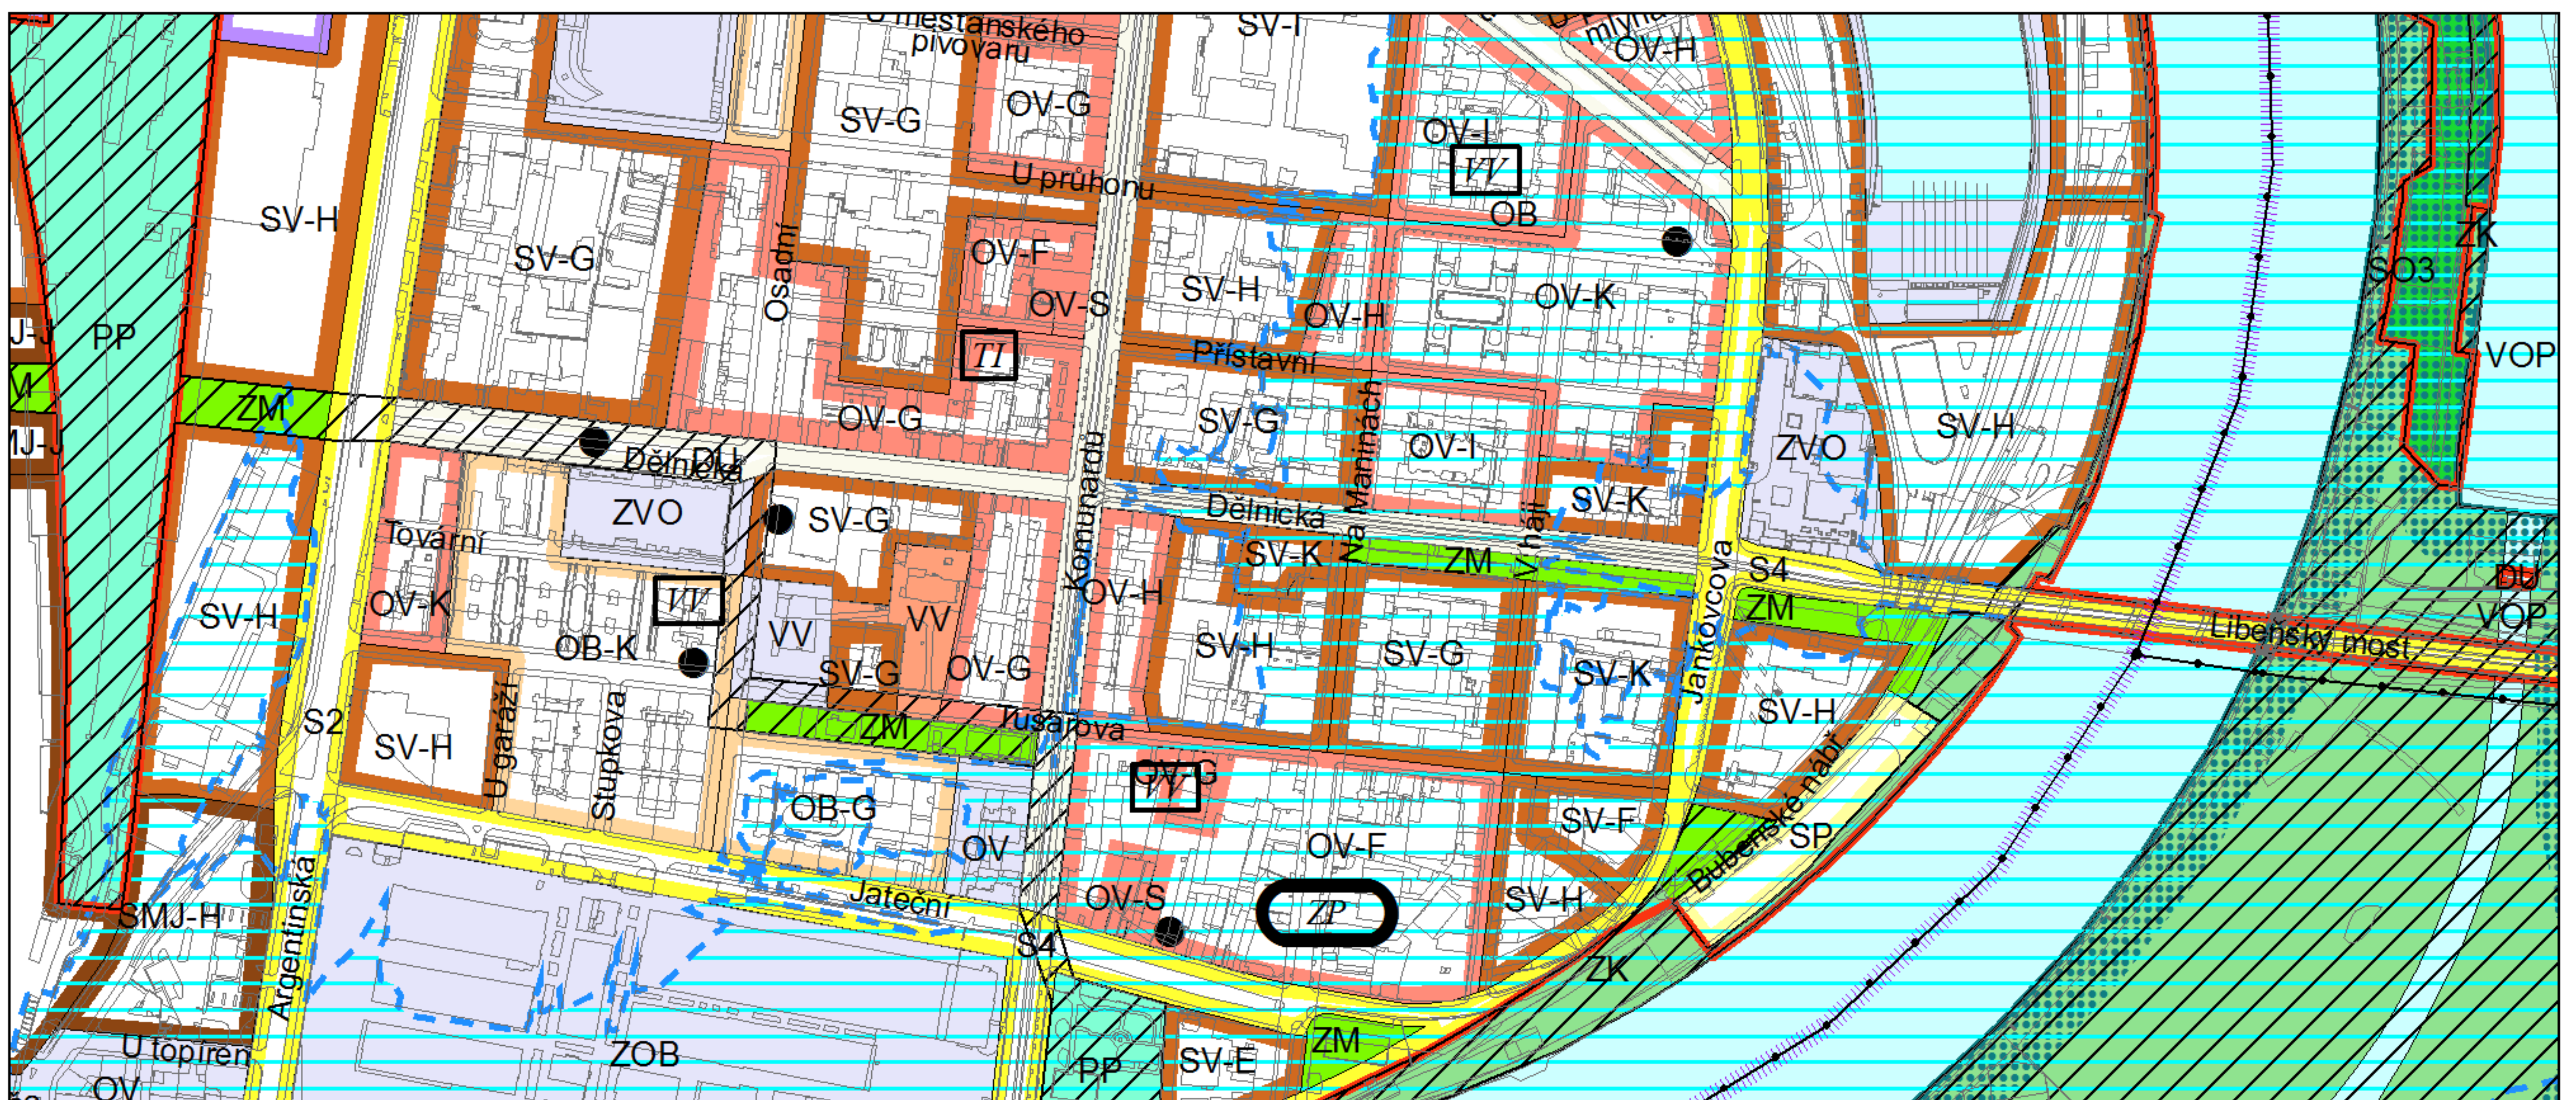

Výkres č. 31 – Podrobné členění ploch zeleně, platný stav k 1. 1. 2018

M 1 : 10 000

Promítnutí změny/úpravy do výkresu č. 31 - Podrobné členění ploch zeleně

M 1 : 10 000