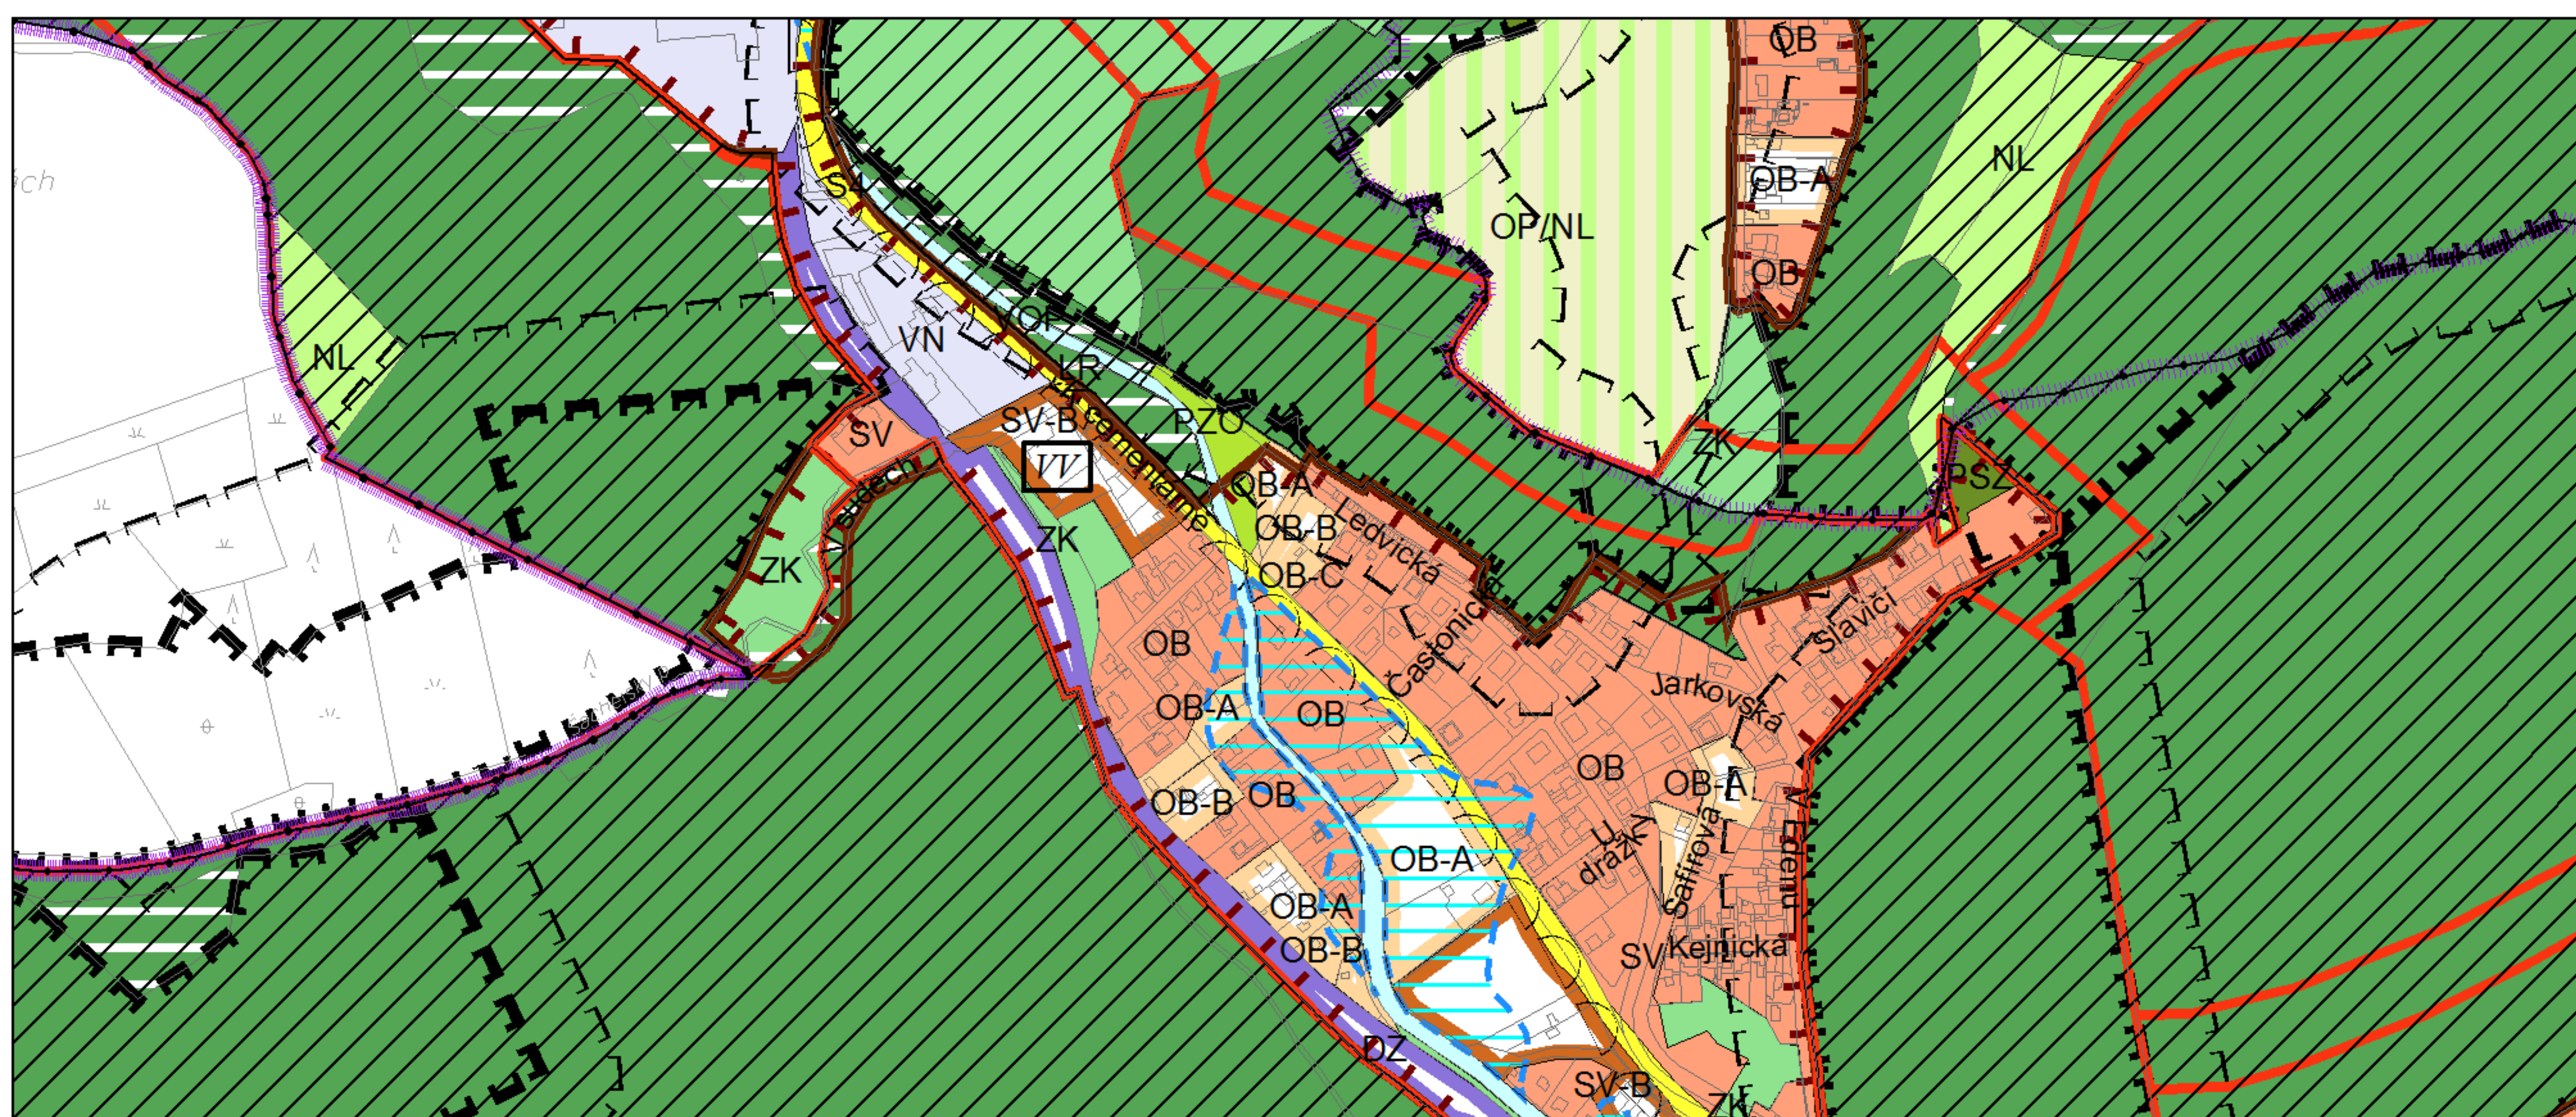

Výkres č. 31 – Podrobné členění ploch zeleně, platný stav k 1. 1. 2018

M 1 : 10 000

Promítnutí změny/úpravy do výkresu č. 31 - Podrobné členění ploch zeleně

M 1 : 10 000