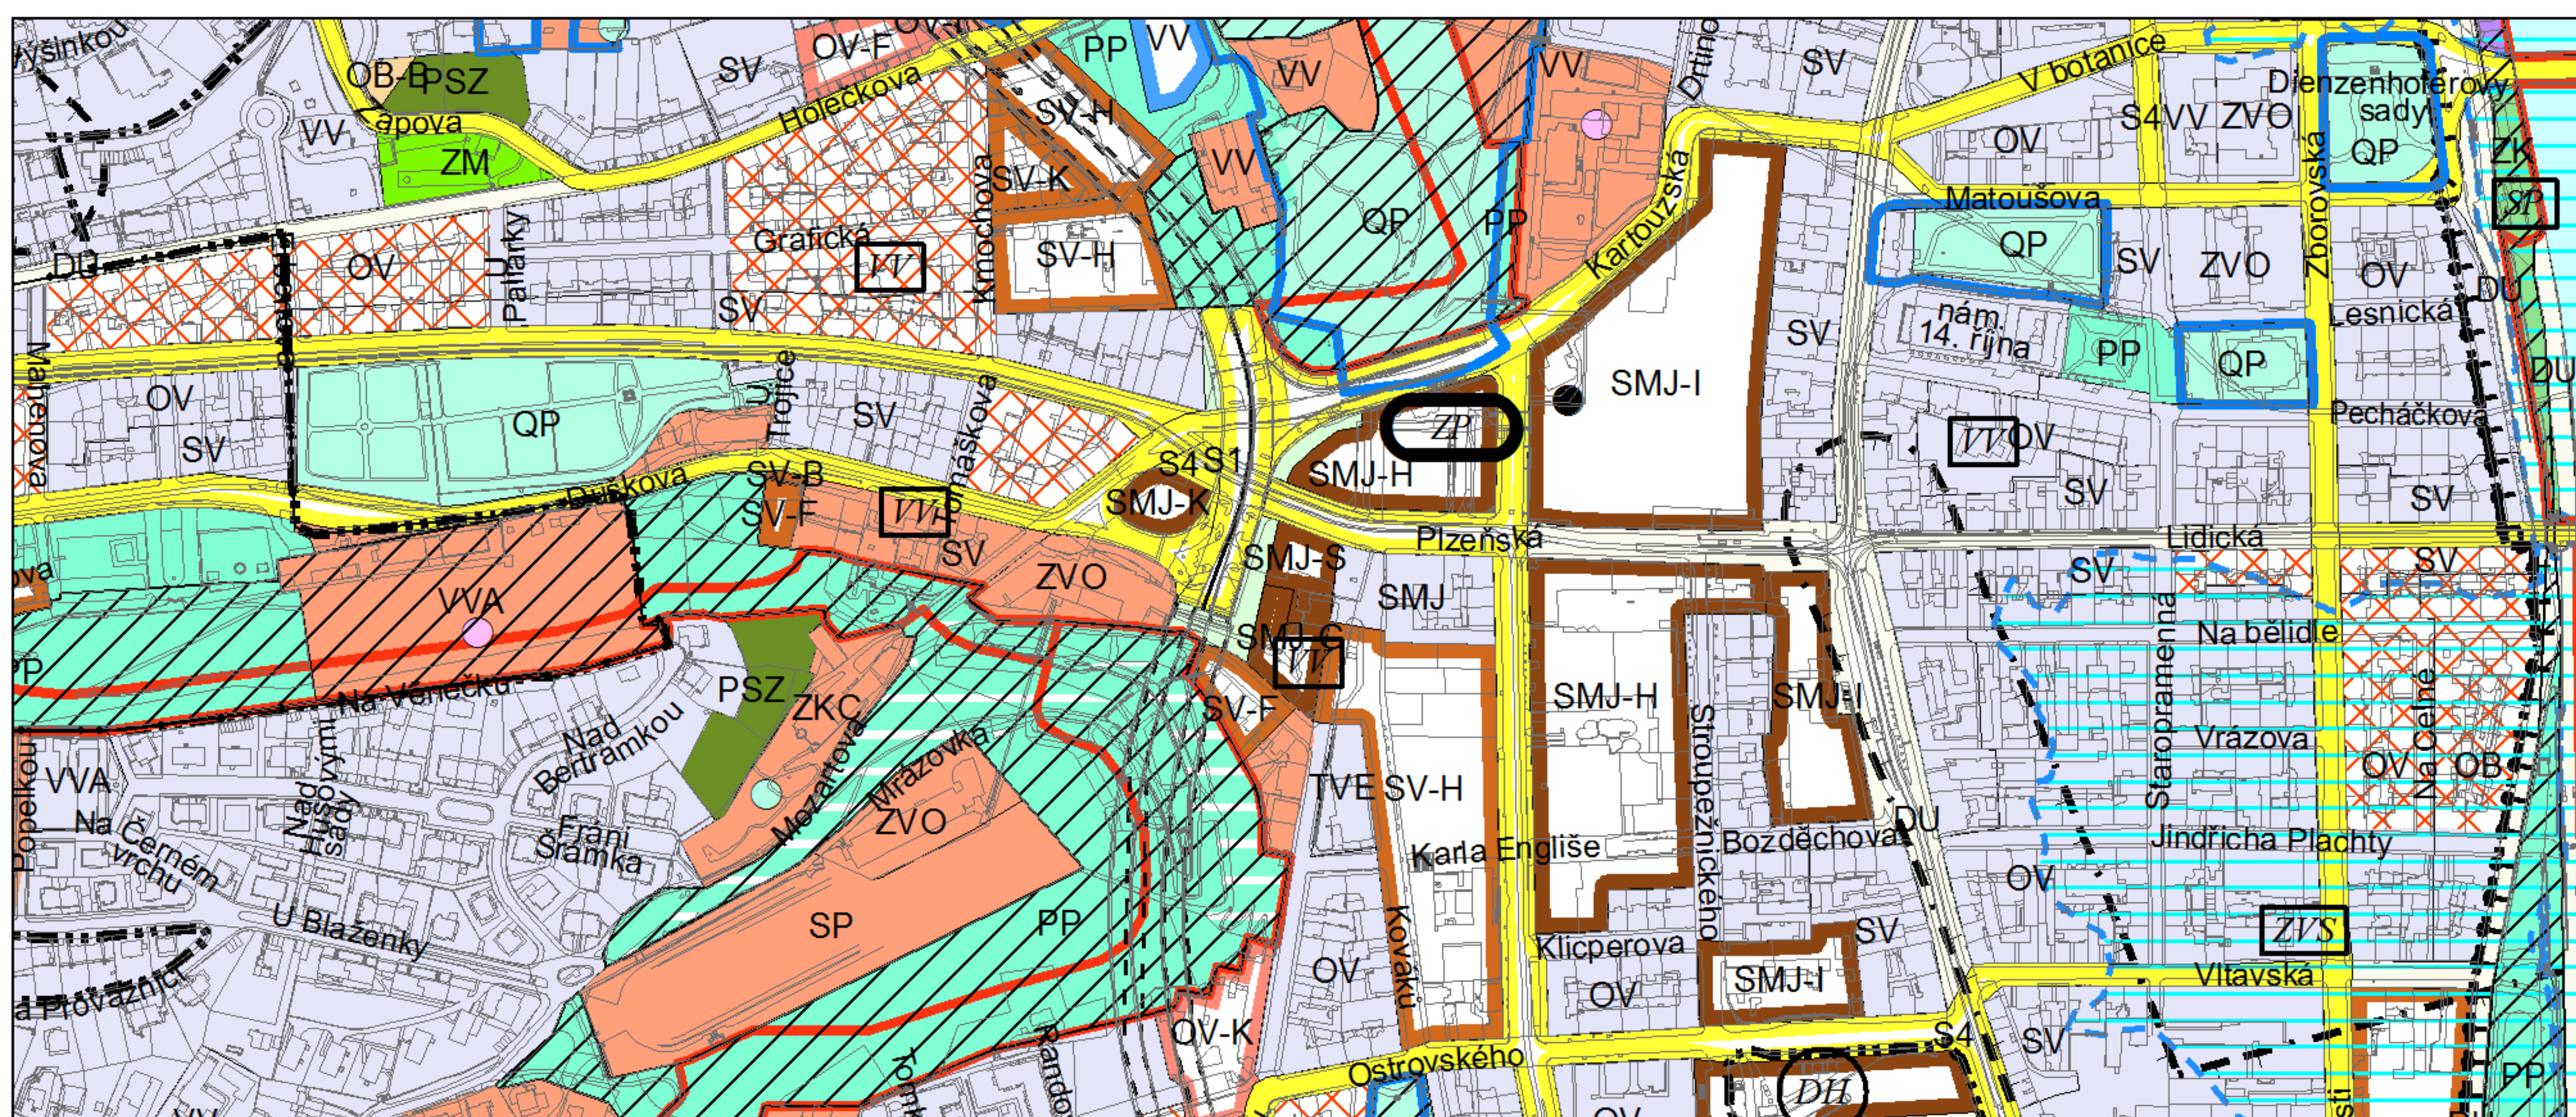

Výkres č. 31 – Podrobné členění ploch zeleně, platný stav k 1. 1. 2018

M 1 : 10 000

Promítnutí změny/úpravy do výkresu č. 31 - Podrobné členění ploch zeleně

M 1 : 10 000