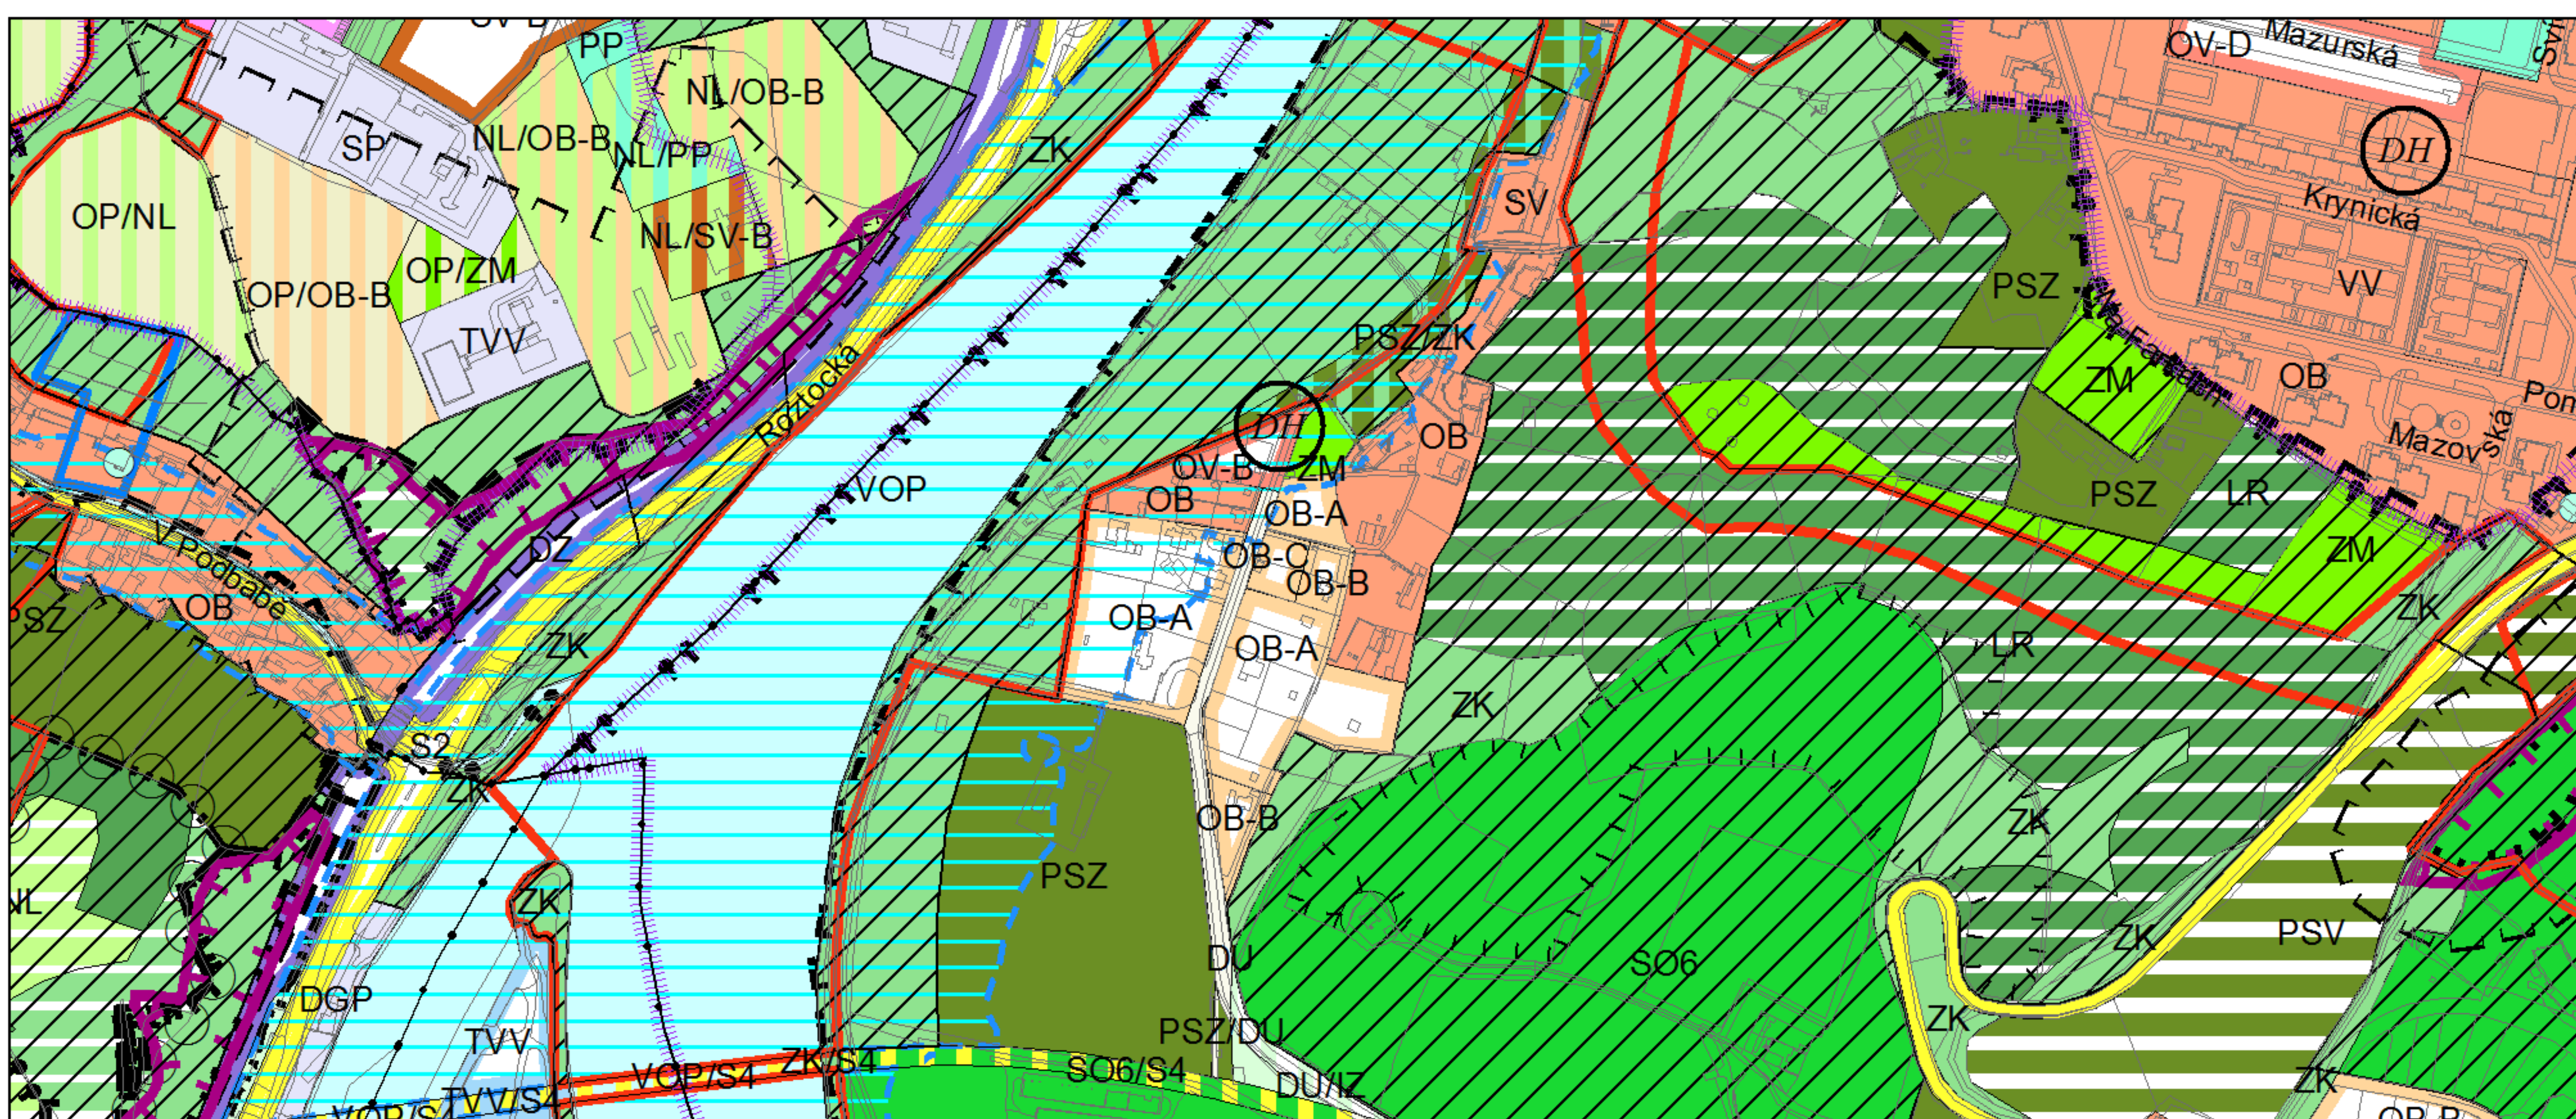

Výkres č. 31 – Podrobné členění ploch zeleně, platný stav k 1. 1. 2018

M 1 : 10 000

Promítnutí změny/úpravy do výkresu č. 31 - Podrobné členění ploch zeleně

M 1 : 10 000