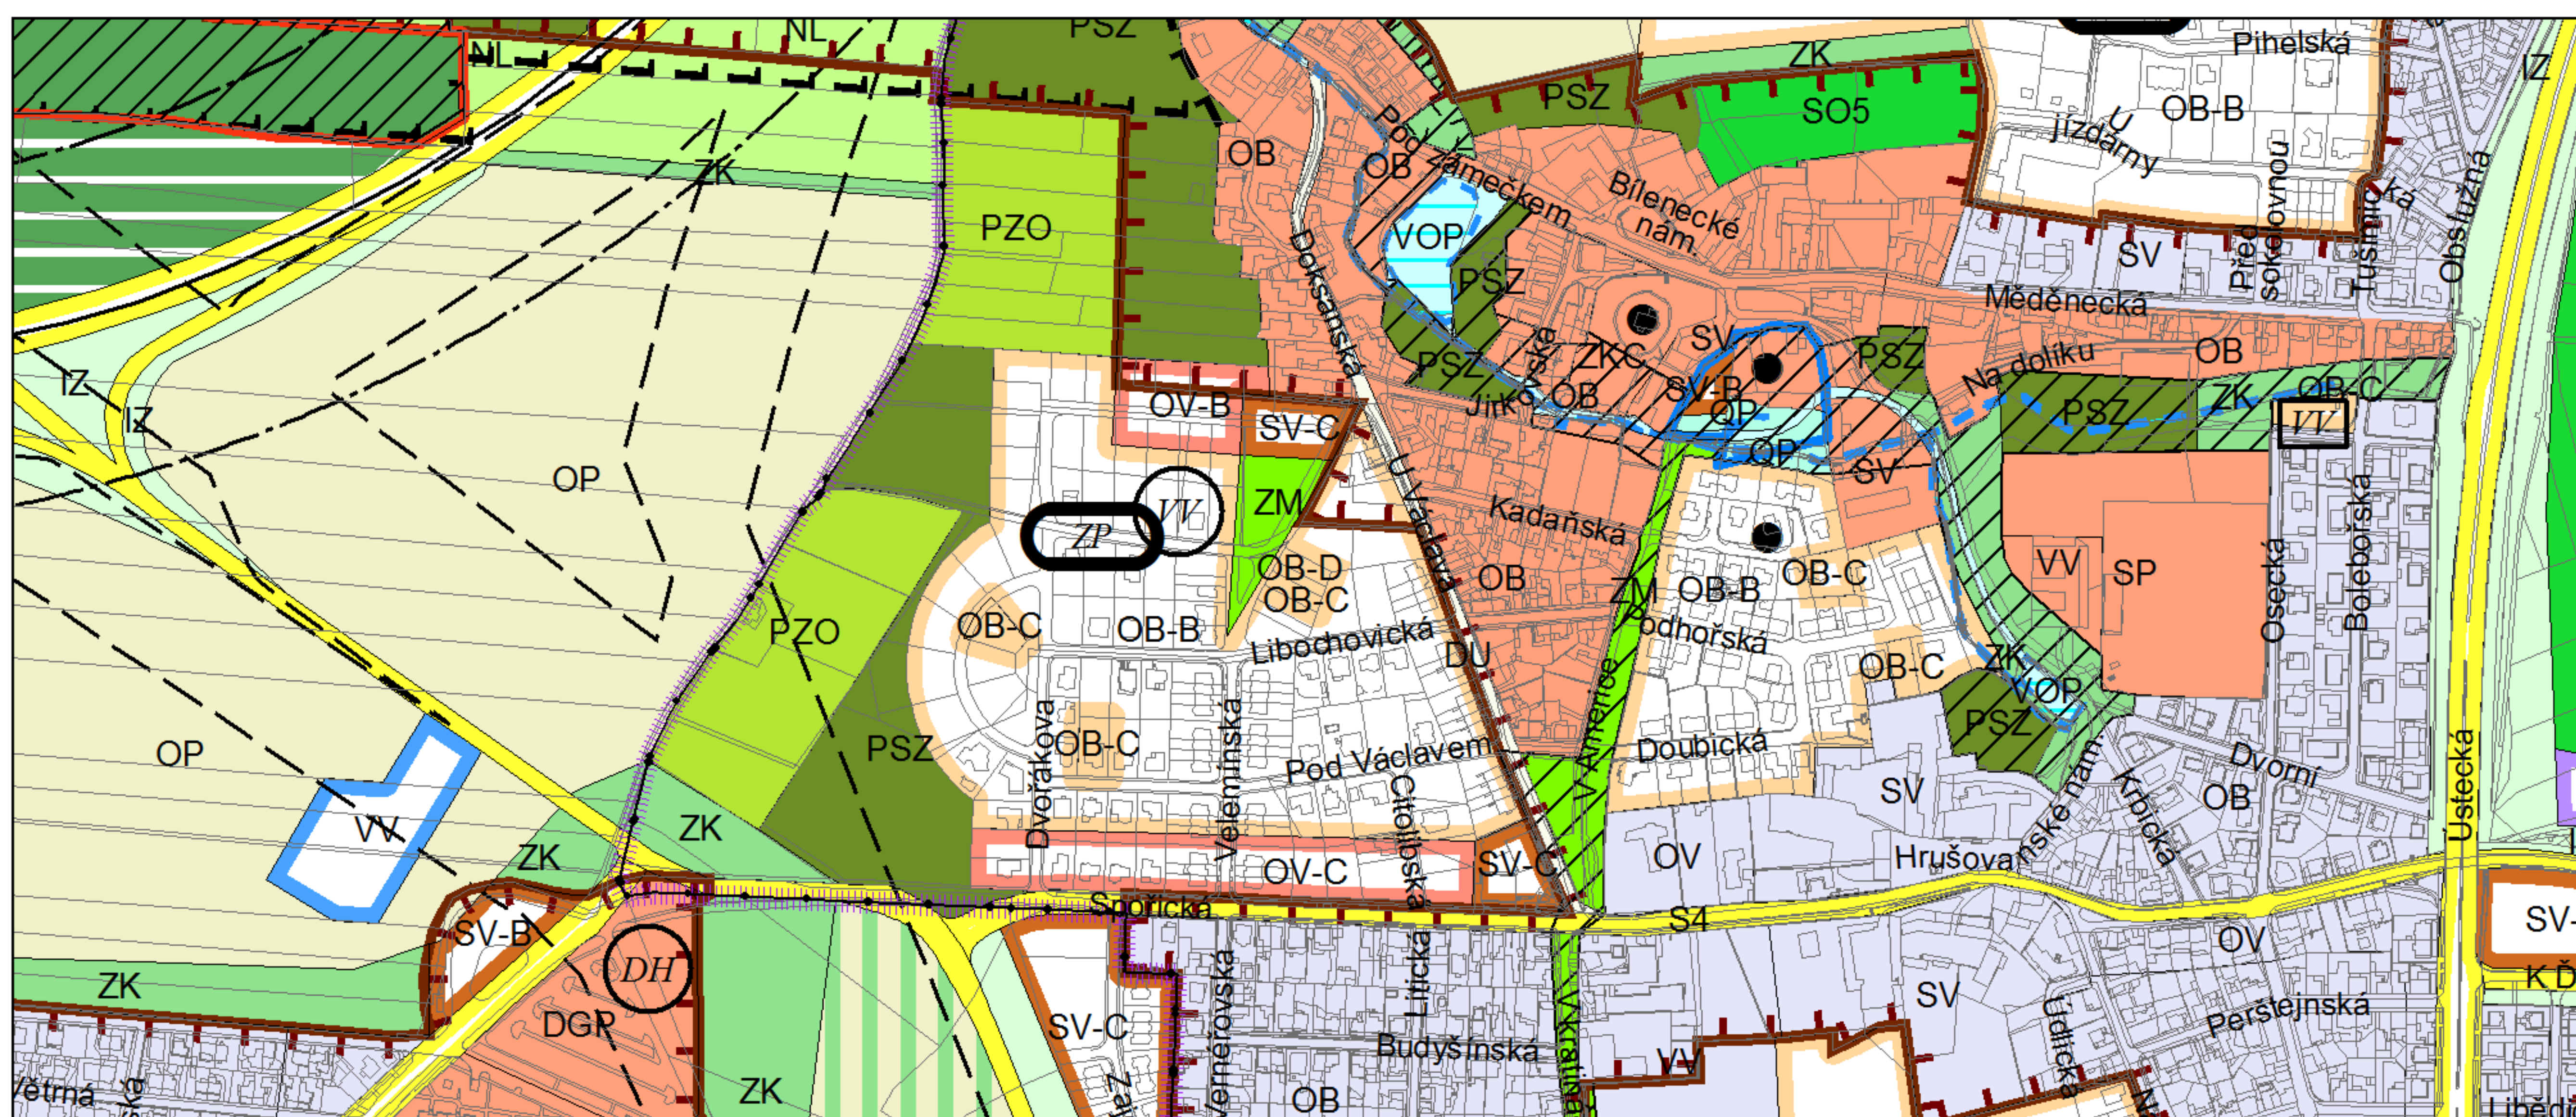

Výkres č. 31 – Podrobné členění ploch zeleně, platný stav k 1. 1. 2018

M 1 : 10 000

Promítnutí změny/úpravy do výkresu č. 31 - Podrobné členění ploch zeleně

M 1 : 10 000