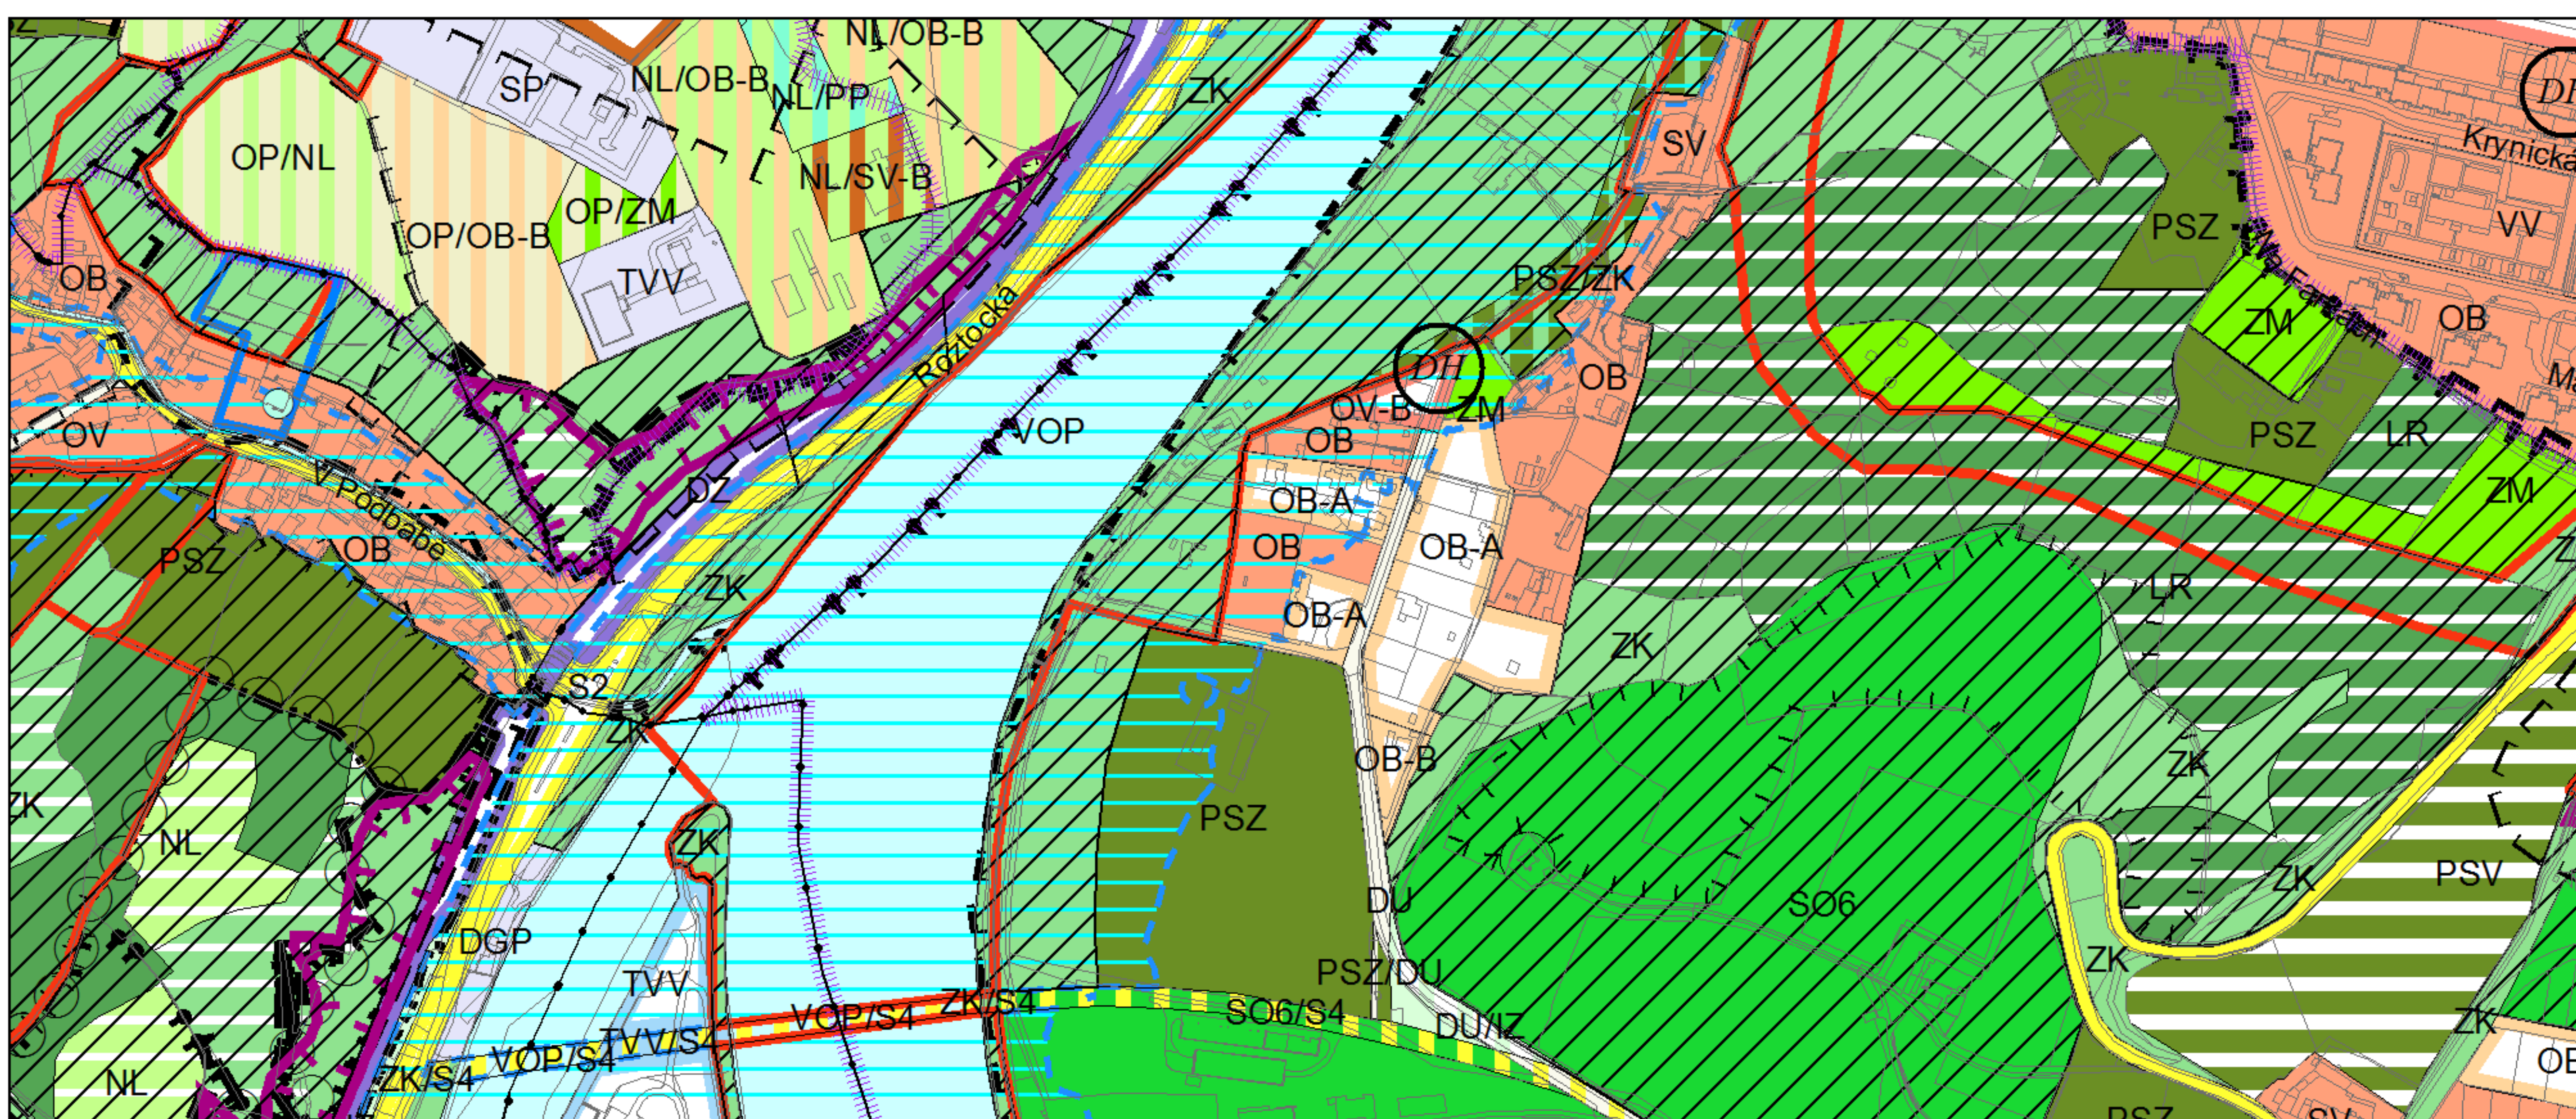

Výkres č. 31 – Podrobné členění ploch zeleně, platný stav k 1. 1. 2018

M 1 : 10 000

Promítnutí změny/úpravy do výkresu č. 31 - Podrobné členění ploch zeleně

M 1 : 10 000