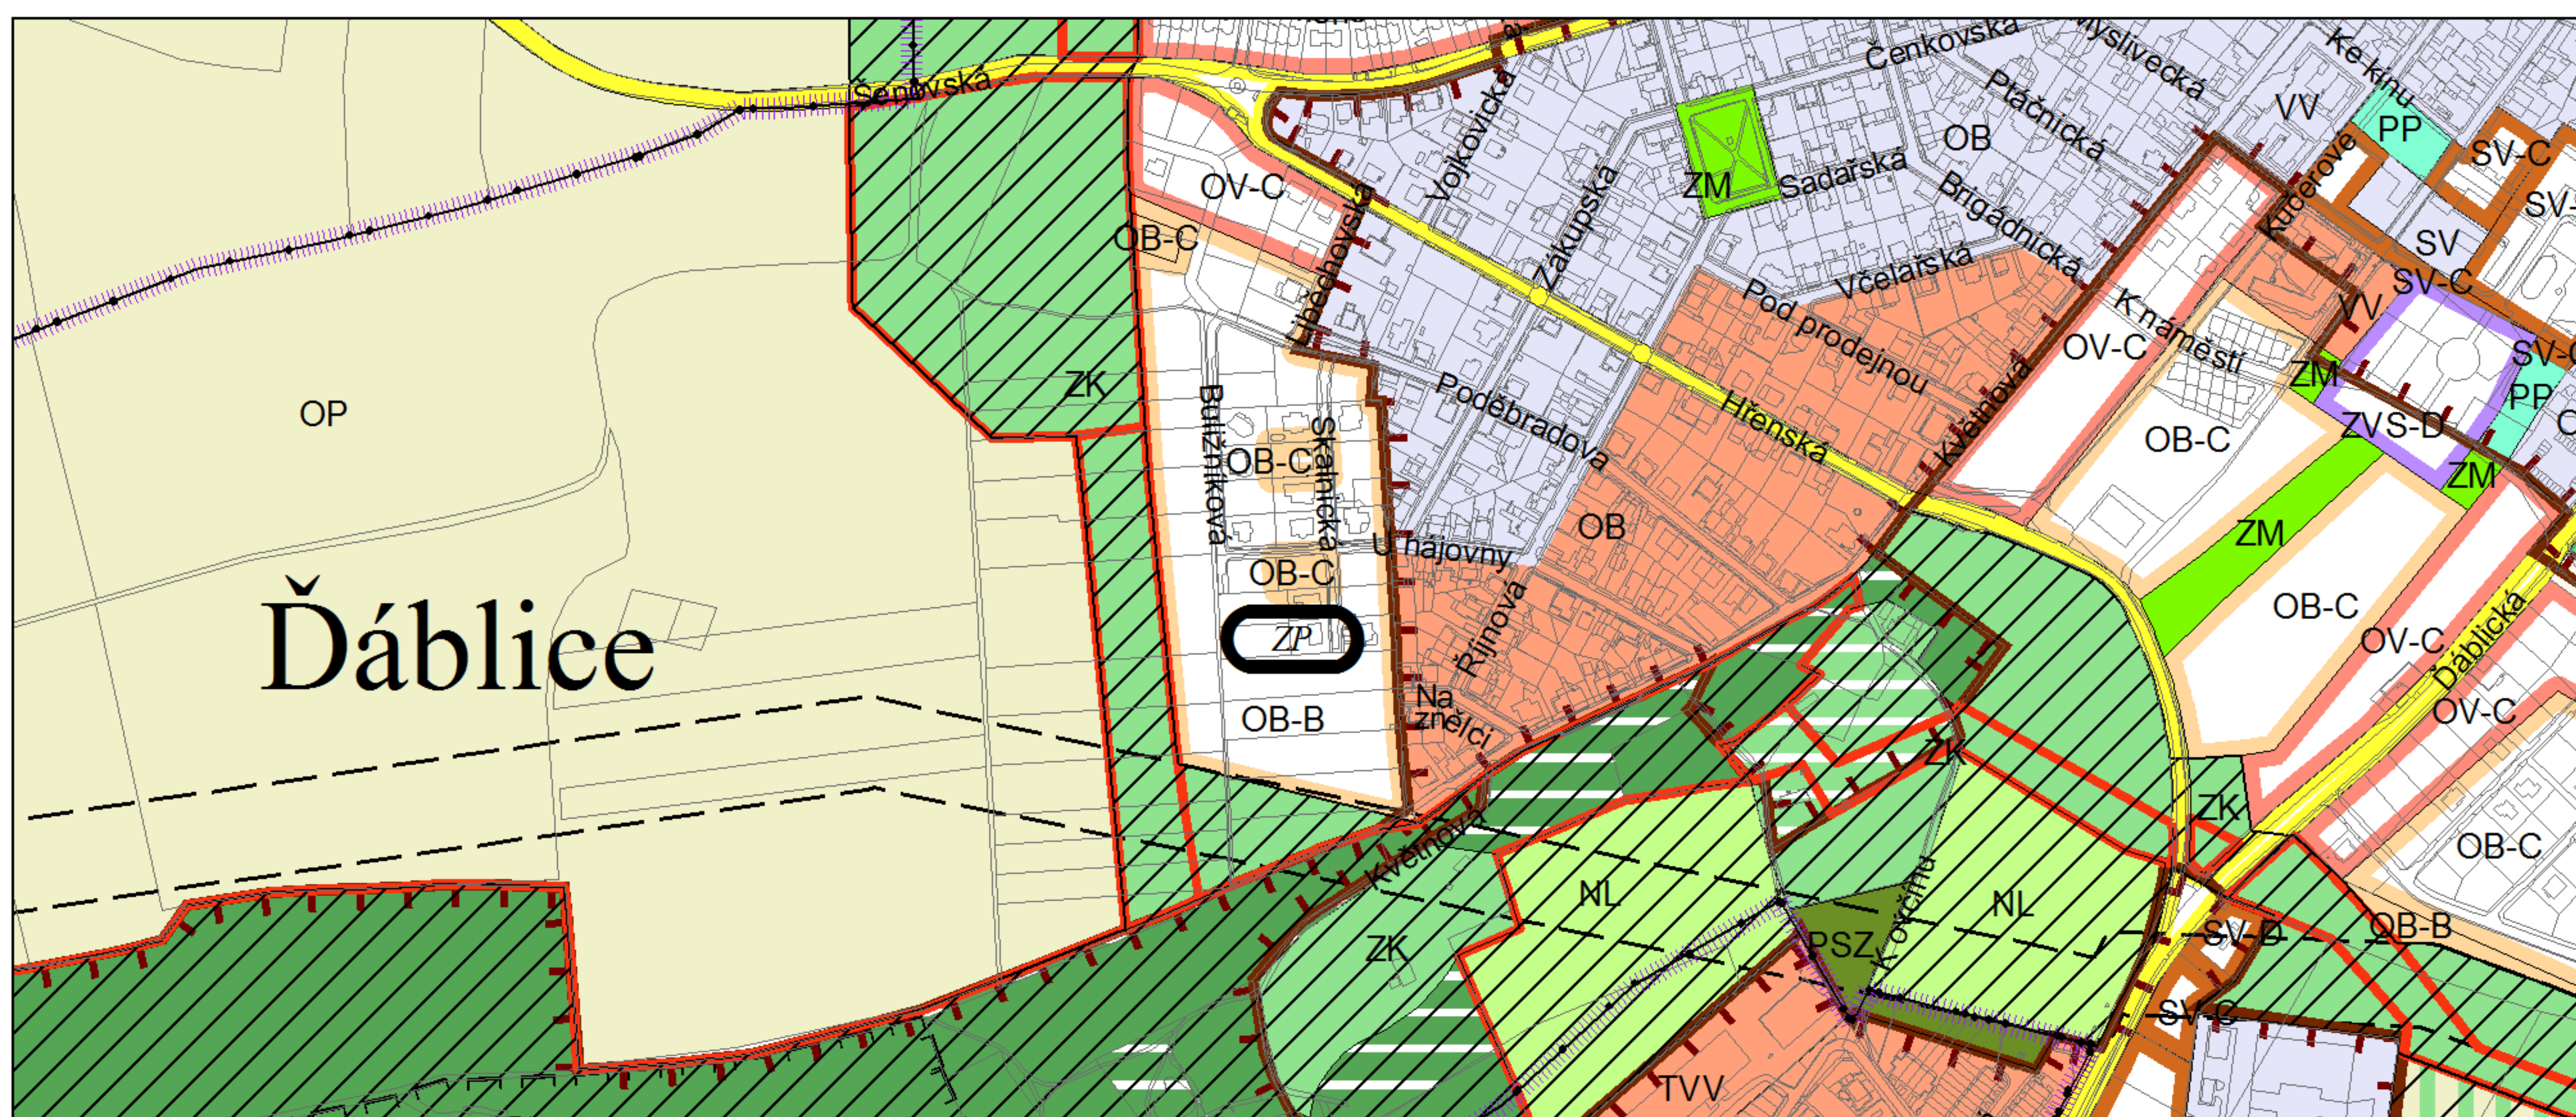

Výkres č. 31 – Podrobné členění ploch zeleně, platný stav k 1. 1. 2018

M 1 : 10 000

Promítnutí změny/úpravy do výkresu č. 31 - Podrobné členění ploch zeleně

M 1 : 10 000