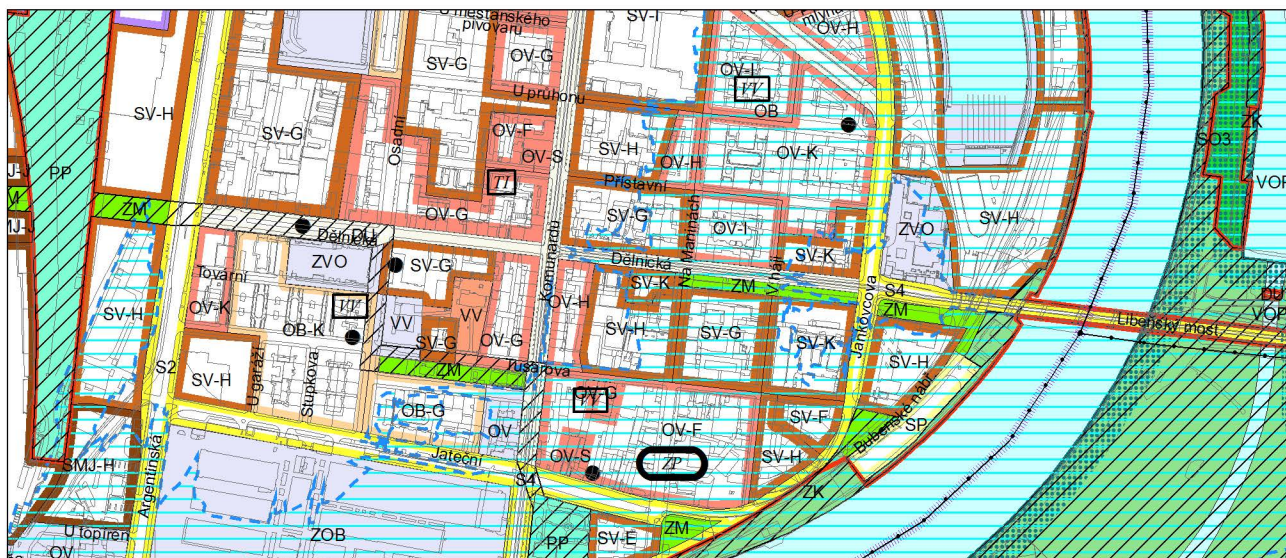

Výkres č. 31 – Podrobné členění ploch zeleně, platný stav k 1. 1. 2018

M 1 : 10 000

Promitnuté změny/úpravy do výkresu č. 31 - Podrobné členění ploch zeleně

M 1 : 10 000