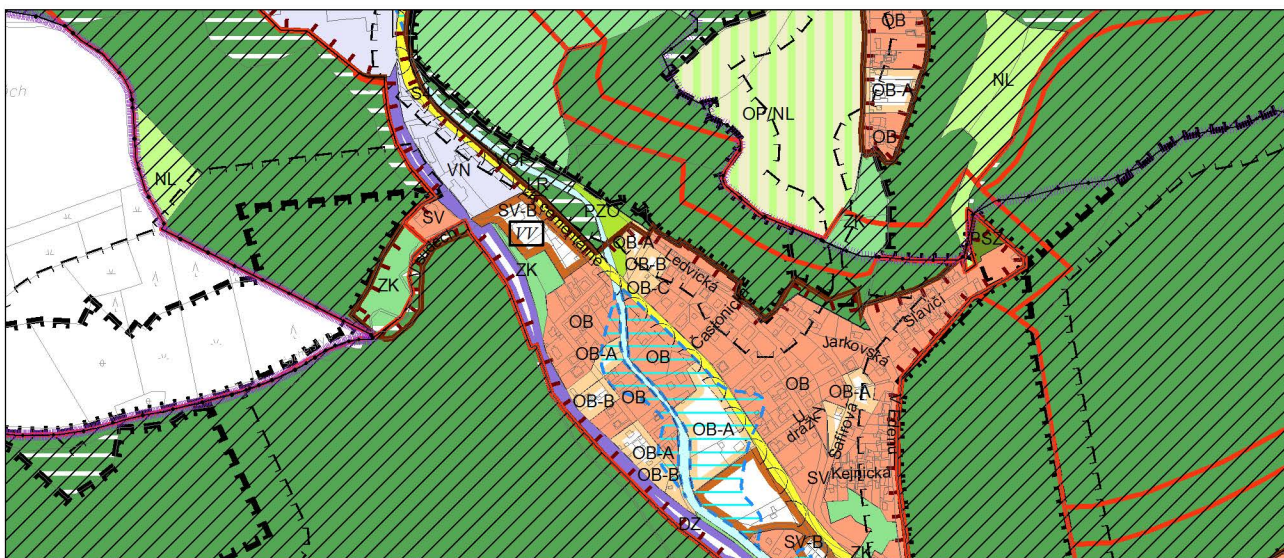

Výkres č. 31 – Podrobné členění ploch zeleně, platný stav k 1. 1. 2018

M 1 : 10 000

Promítnutí změny/úpravy do výkresu č. 31 - Podrobné členění ploch zeleně

M 1 : 10 000