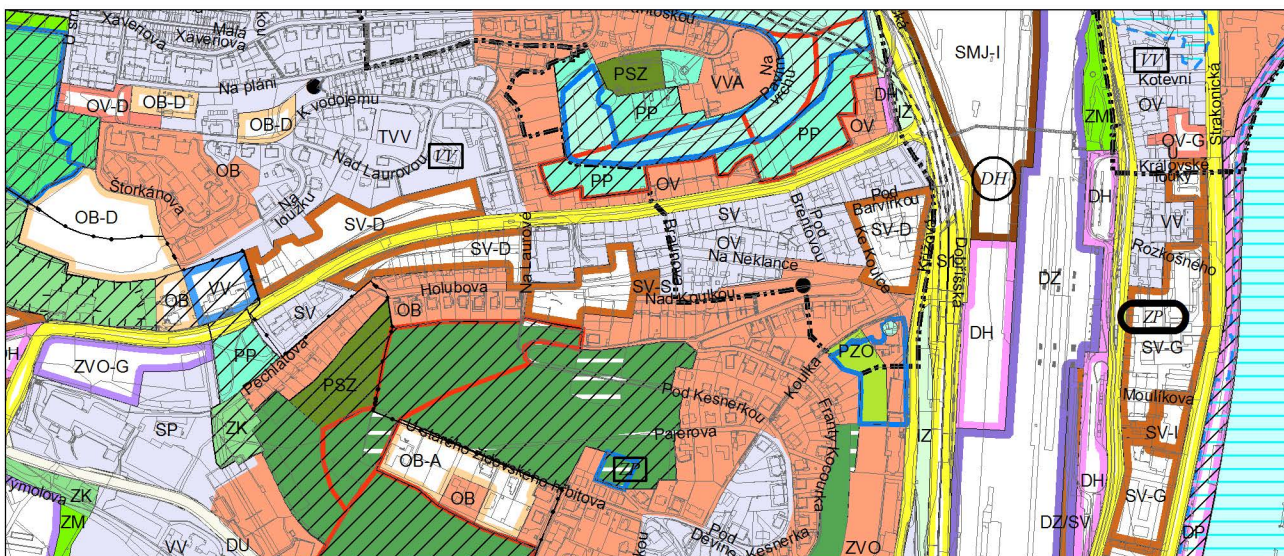

Výkres č. 31 – Podrobné členění ploch zeleně, platný stav k 1. 1. 2018

M 1 : 10 000

Promítnutí změny/úpravy do výkresu č. 31 - Podrobné členění ploch zeleně

M 1 : 10 000