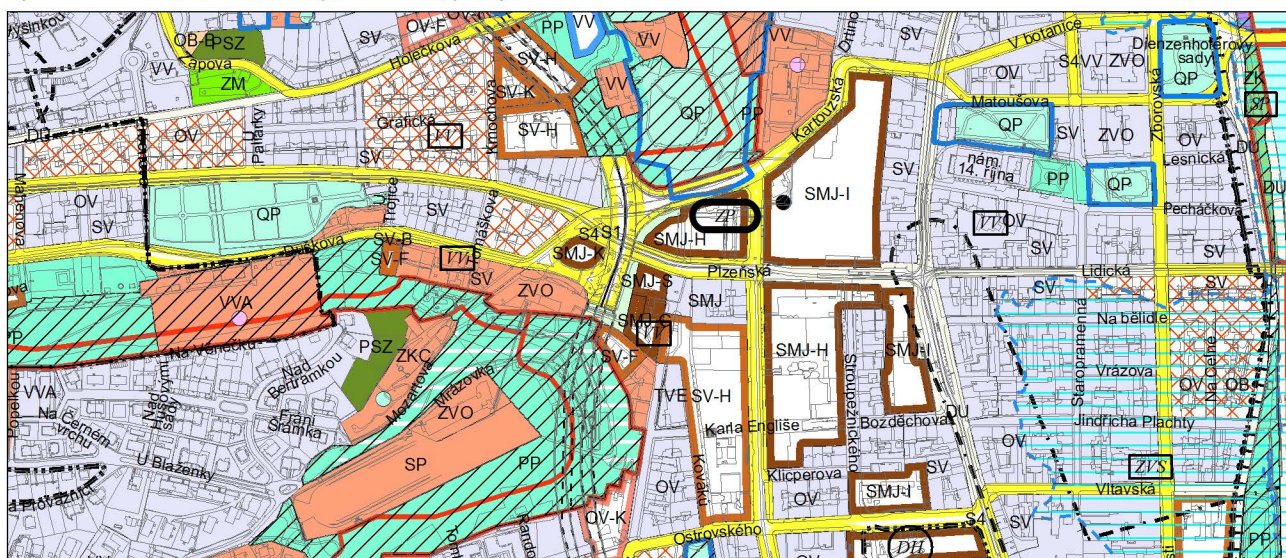

Výkres č. 31 – Podrobné členění ploch zeleně, platný stav k 1. 1. 2018

M 1 : 10 000

Promítnutí změny/úpravy do výkresu č. 31 - Podrobné členění ploch zeleně

M 1 : 10 000