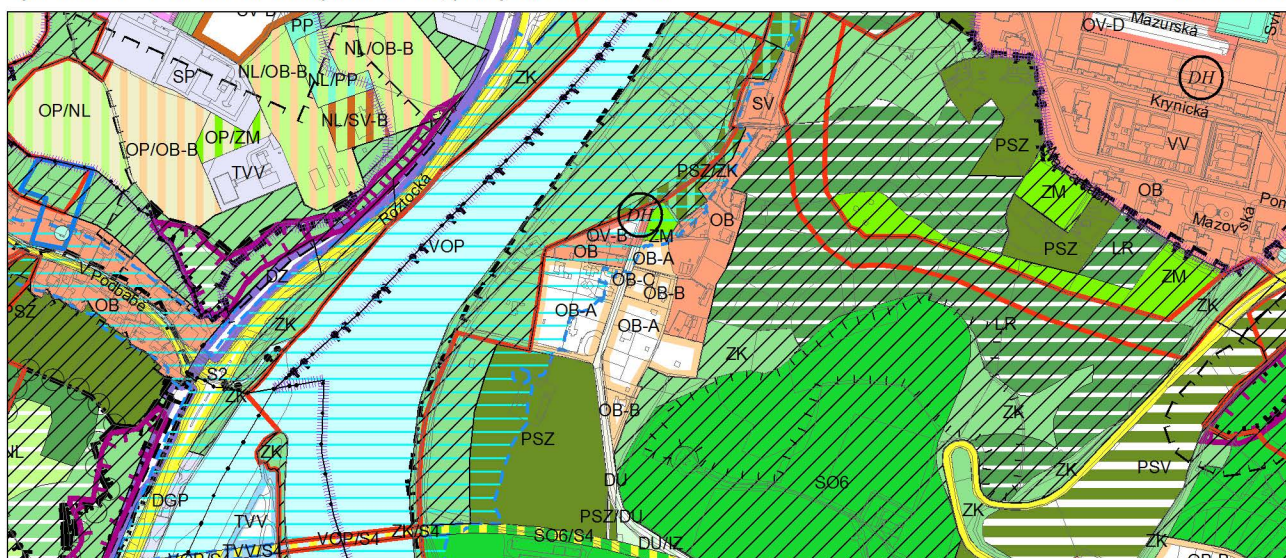

Výkres č. 31 – Podrobné členění ploch zeleně, platný stav k 1. 1. 2018

M 1 : 10 000

Promítnutí změny/úpravy do výkresu č. 31 - Podrobné členění ploch zeleně

M 1 : 10 000