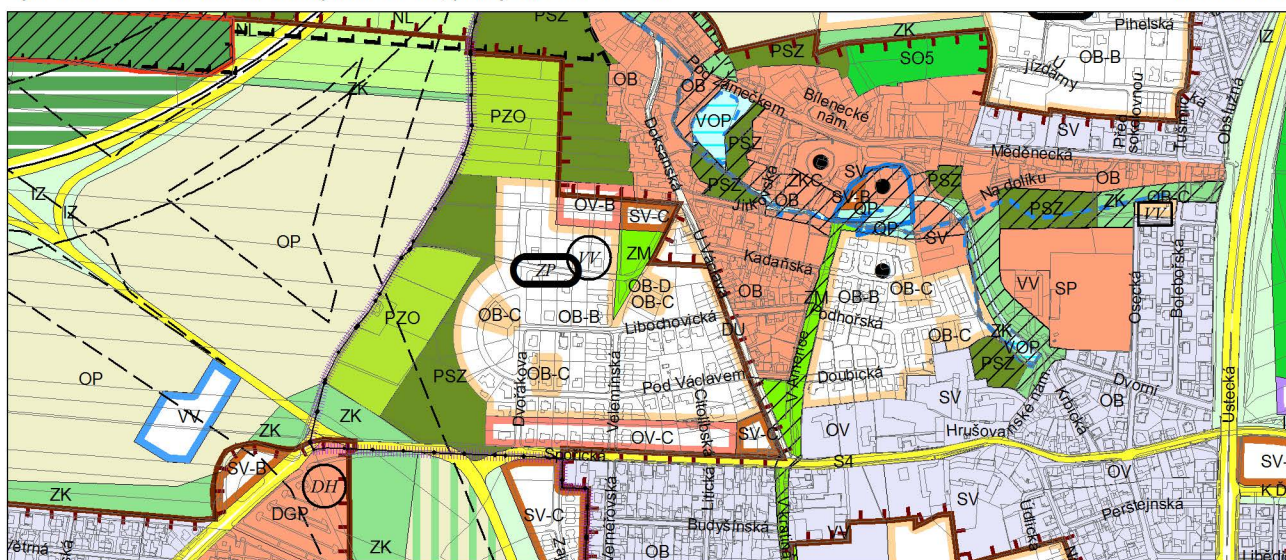

Výkres č. 31 – Podrobné členění ploch zeleně, platný stav k 1. 1. 2018

M 1 : 10 000

Promítnutí změny/úpravy do výkresu č. 31 - Podrobné členění ploch zeleně

M 1 : 10 000