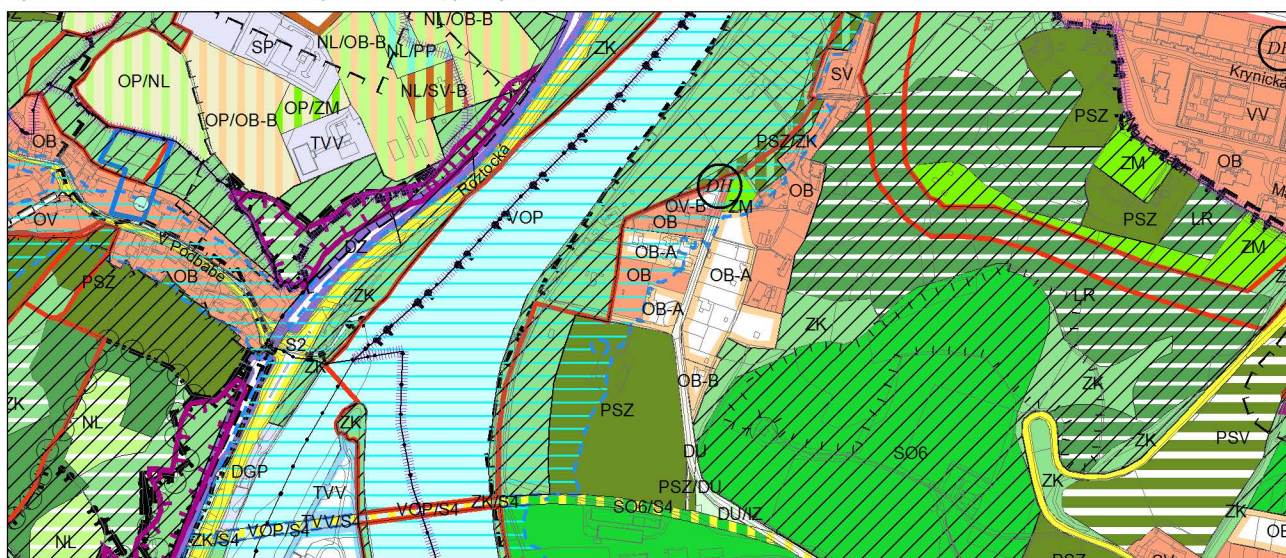

Výkres č. 31 – Podrobné členění ploch zeleně, platný stav k 1. 1. 2018

M 1 : 10 000

Promítnutí změny/úpravy do výkresu č. 31 - Podrobné členění ploch zeleně

M 1 : 10 000