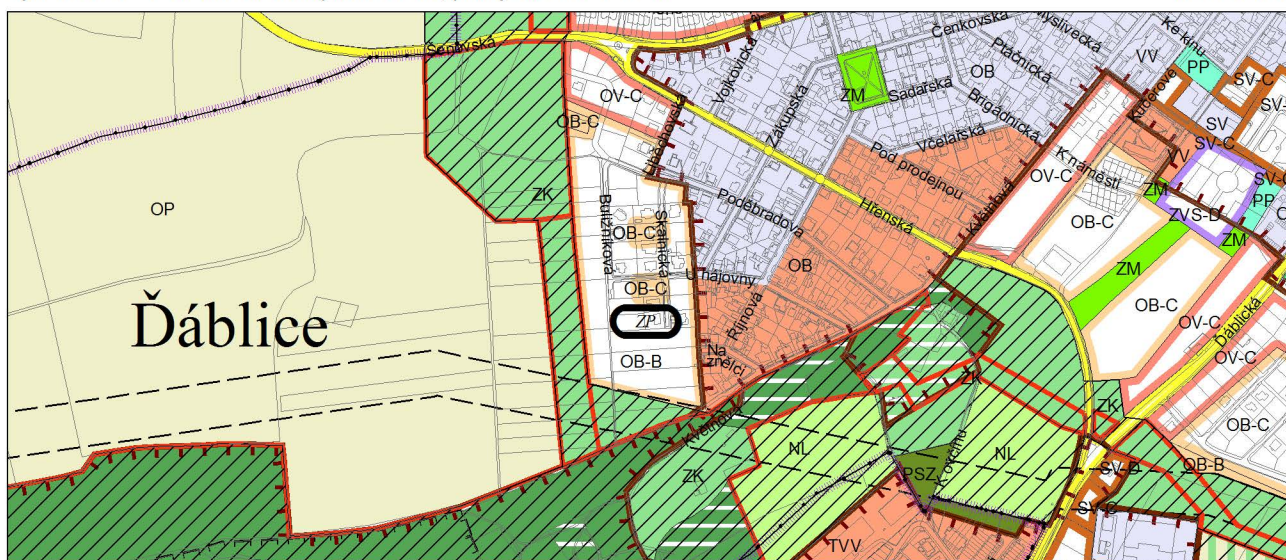

Výkres č. 31 – Podrobné členění ploch zeleně, platný stav k 1. 1. 2018

M 1 : 10 000

Promítnutí změny/úpravy do výkresu č. 31 - Podrobné členění ploch zeleně

M 1 : 10 000