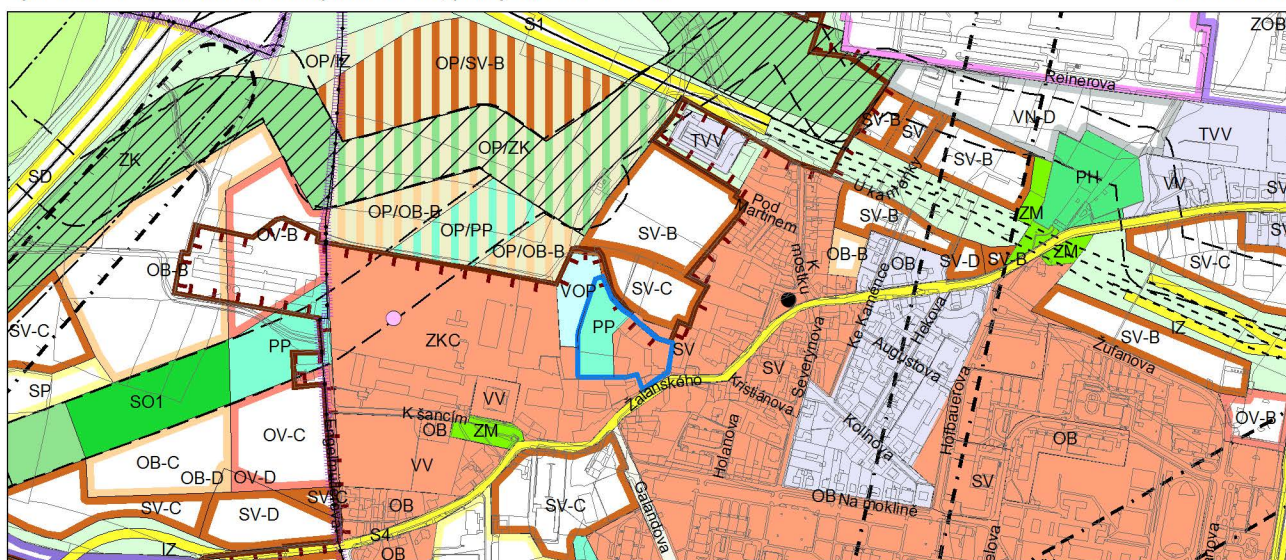

Výkres č. 31 – Podrobné členění ploch zeleně, platný stav k 1. 1. 2018

M 1 : 10 000

Promítnutí změny/úpravy do výkresu č. 31 - Podrobné členění ploch zeleně

M 1 : 10 000